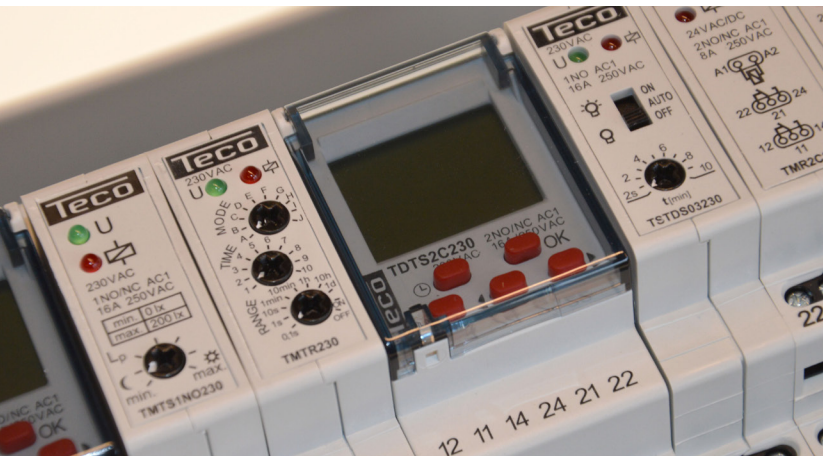

Breed gamma en compacte afmetingen : de nieuwe digitale schakelklokken van **Teco** hebben alles om te behagen.

Hun uitgekiende maar intuïtieve programmering voldoet aan alle verwachtingen. Voor dezelfde prijs als een analoge schakelklok.

## Teco schakelklok

- ✓ **Random modus**
- ✓ **Ingangen met programmeerbare voorrangsmodus**
- ✓ **Astronomische versie**

Heel het gamma met één enkele muisklik!

**Programmeer naar wens !**