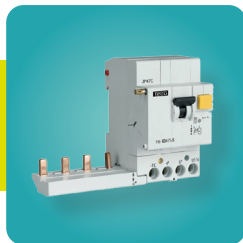

Teco blokdifferentieel :
Profiteer van de nieuwe brutoprijzen !