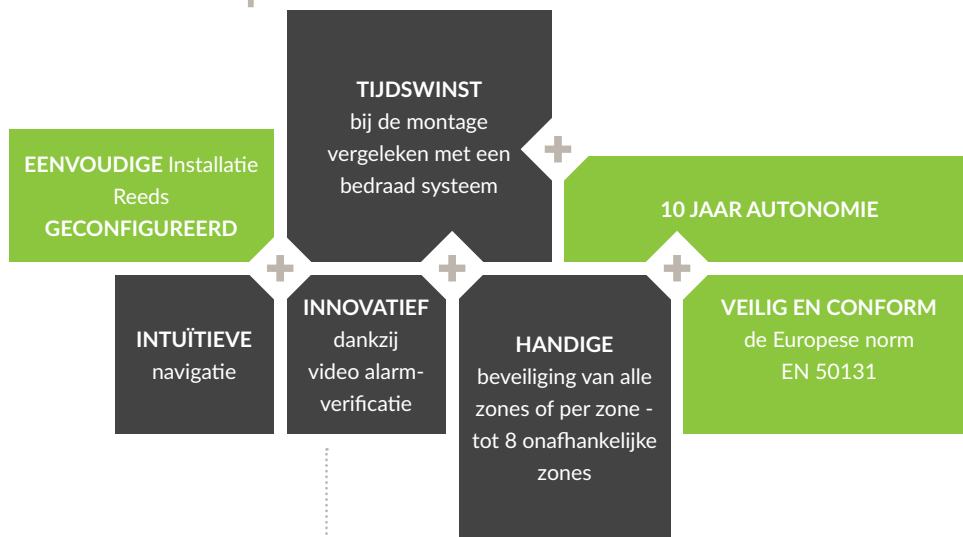

NIEUW

Tyxal⁺

Het alarm tot
de 10^{de} macht

demagro
ELECTRO

3 De argumenten: waarom een TYXAL+ kiezen?

8 De grote principes van het TYXAL+ systeem

10 Een oplossing voor elk project

12 PACK TYXAL+
De kant-en-klare oplossing

14 TYXAL+ een compleet gamma

16 De woning verbonden met TYDOM 2.0

20 Contact

TYXAL+ DRAADLOOS ALARMSYSTEEM VOOR PROFESSIONELEN

DE + VAN HET PRODUCT

DE + VAN DELTA DORE

EEN INNOVATIEF DESIGN

DAT PERFECT IN DE
WONING PAST