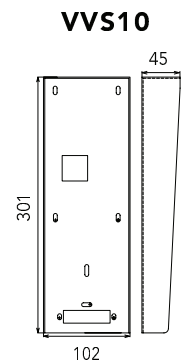

*Zonder camera geleverd; vereist JOSTIF of JODVF deurposten

AFMETINGEN (MM)

GEZICHTSVELD

AFMETINGEN (MM)

TECHNISCHE GEGEVENS

Voeding	18VDC
Verbruik	Max. 400 mA (JO1MD) / Max. 450 mA (JO1MDW)
Oproepen	Beltoon + beeld en audio, ong. 45 seconden
Communicatie	Druk kortstondig op de spreekknop TALK om de communicatie te activeren. Handenvrije communicatie, spraakgestuurd of manueel te bedienen.
Monitor	TFT kleuren-lcd van 7"
Videostandaard	NTSC
Nachtbeeld	Ingebouwde, krachtige witte LED
Deurontgrendeling	Potentiaalvrij contact, schakelvermogen 0,5 A/24 V DC
Bekabeling	2 draden (+ 2 draden voor elektrisch deurslot) tussen deurpost en binnenpost, 6 draden tussen binnenposten, massieve geleiders met PE-isolatie
Afstand	Deurpost naar laatste binnenpost: 100 m (0,65 mm Ø) 200 m (1,0 mm Ø)