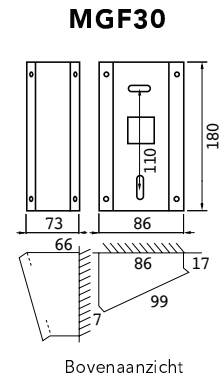

*Zonder camera geleverd; vereist JOSTIF of JODVF deurposten

AFMETINGEN (MM)

GEZICHTSVELD

AFMETINGEN (MM)

TECHNISCHE GEGEVENS

Voeding	18VDC
Verbruik	Max. 400 mA (JO1MD) / Max. 450 mA (JO1MDW)
Oproepen	Beltoon + beeld en audio, ong. 45 seconden
Communicatie	Druk kortstondig op de spreekknop TALK om de communicatie te activeren. Handenvrije communicatie, spraakgestuurd of manueel te bedienen.
Monitor	TFT kleuren-lcd van 7"
Videostandaard	NTSC
Nachtbeeld	Ingebouwde, krachtige witte LED
Deurontgrendeling	Potentiaalvrij contact, schakelvermogen 0,5 A/24 V DC
Bekabeling	2 draden (+ 2 draden voor elektrisch deurslot) tussen deurpost en binnenpost, 6 draden tussen binnenposten, massieve geleiders met PE-isolatie
Afstand	Deurpost naar laatste binnenpost: 100 m (0,65 mm Ø) 200 m (1,0 mm Ø)