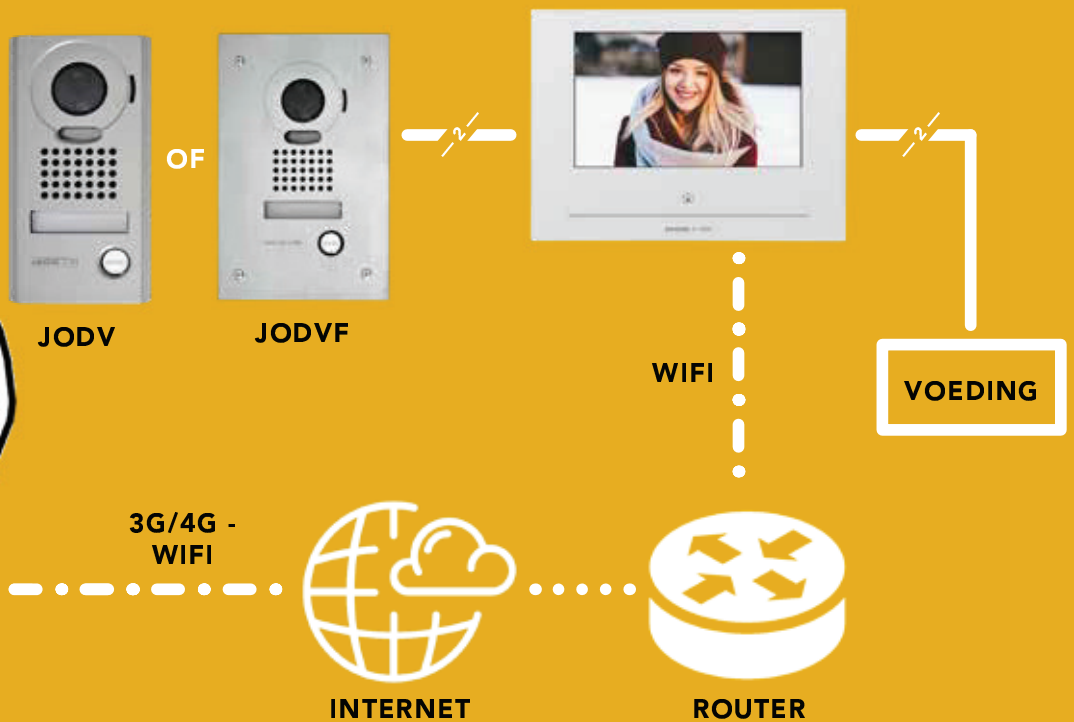

五
5

YEAR WARRANTY

(*) Onderhevig aan voorwaarden. Meer info via info@ccinv.be

AANSLUIT SCHEMA

SMARTPHONE

JO SERIE HET GAMMA

JO1MDW
WiFi Hoofdpost met 7" scherm

JODVF
Vandalismebestendige
inbouwdeurpost