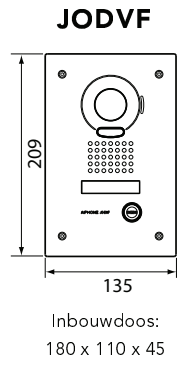

*Zonder camera geleverd; vereist JOSTIF of JODVF deurposten

AFMETINGEN (MM)

GEZICHTSVELD

AFMETINGEN (MM)

TECHNISCHE GEGEVENS

Voeding	18VDC
Verbruik	Max. 400 mA (JO1MD) / Max. 450 mA (JO1MDW)
Oproepen	Beltoon + beeld en audio, ong. 45 seconden
Communicatie	Druk kortstondig op de spreekknop TALK om de communicatie te activeren. Handenvrije communicatie, spraakgestuurd of manueel te bedienen.
Monitor	TFT kleuren-lcd van 7"
Videostandaard	NTSC
Nachtbeeld	Ingebouwde, krachtige witte LED
Deurontgrendeling	Potentiaalvrij contact, schakelvermogen 0,5 A/24 V DC
Bekabeling	2 draden (+ 2 draden voor elektrisch deurslot) tussen deurpost en binnenpost, 6 draden tussen binnenposten, massieve geleiders met PE-isolatie
Afstand	Deurpost naar laatste binnenpost: 100 m (0,65 mm Ø) 200 m (1,0 mm Ø)