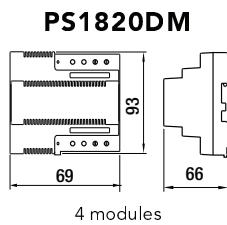

*Zonder camera geleverd; vereist JOSTIF of JODVF deurposten

AFMETINGEN (MM)

GEZICHTSVELD

AFMETINGEN (MM)

TECHNISCHE GEGEVENS

Voeding	18VDC
Verbruik	Max. 400 mA (JO1MD) / Max. 450 mA (JO1MDW)
Oproepen	Beltoon + beeld en audio, ong. 45 seconden
Communicatie	Druk kortstondig op de spreekknop TALK om de communicatie te activeren. Handenvrije communicatie, spraakgestuurd of manueel te bedienen.
Monitor	TFT kleuren-lcd van 7"
Videostandaard	NTSC
Nachtbeeld	Ingebouwde, krachtige witte LED
Deurontgrendeling	Potentiaalvrij contact, schakelvermogen 0,5 A/24 V DC
Bekabeling	2 draden (+ 2 draden voor elektrisch deurslot) tussen deurpost en binnenpost, 6 draden tussen binnenposten, massieve geleiders met PE-isolatie
Afstand	Deurpost naar laatste binnenpost: 100 m (0,65 mm Ø) 200 m (1,0 mm Ø)