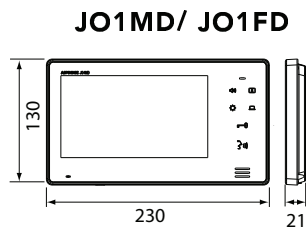

*Zonder camera geleverd; vereist JOSTIF of JODVF deurposten

AFMETINGEN (MM)

GEZICHTSVELD

AFMETINGEN (MM)

TECHNISCHE GEGEVENS

Voeding	18VDC
Verbruik	Max. 400 mA (JO1MD) / Max. 450 mA (JO1MDW)
Oproepen	Beltoon + beeld en audio, ong. 45 seconden
Communicatie	Druk kortstondig op de spreekknop TALK om de communicatie te activeren. Handenvrije communicatie, spraakgestuurd of manueel te bedienen.
Monitor	TFT kleuren-lcd van 7"
Videostandaard	NTSC
Nachtbeeld	Ingebouwde, krachtige witte LED
Deurontgrendeling	Potentiaalvrij contact, schakelvermogen 0,5 A/24 V DC
Bekabeling	2 draden (+ 2 draden voor elektrisch deurslot) tussen deurpost en binnenpost, 6 draden tussen binnenposten, massieve geleiders met PE-isolatie
Afstand	Deurpost naar laatste binnenpost: 100 m (0,65 mm Ø) 200 m (1,0 mm Ø)