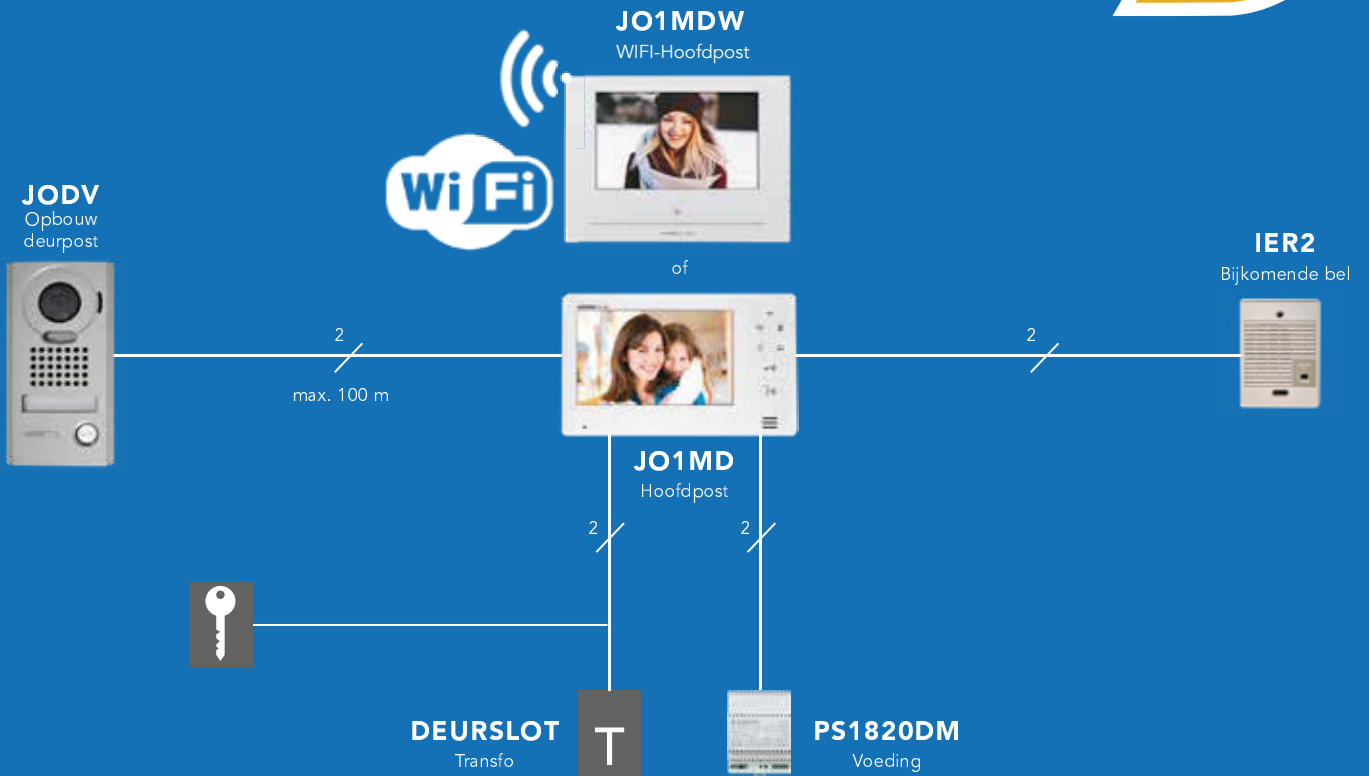

- **1 x JODV opbouwcamera**
Opbouwdeurpost met 1 bedrukknop, metalen afwerkpaneel en verlicht naamplaatje.
- **1x JO1MDW hoofdpst**
Wifi-videohoofdpst met 7"-aanraakscherm en opnamefunctie; oproepdoorschakeling naar smartphone met bijhorende app voor iOS of Android.
- **1 x PS1820DM voeding**
Voeding 18VDC / 2A in DIN-behuizing (4 modules).

JOS1FW

(INBOUW - A01008417)

- **1 x JODVF inbouwcamera**
Inbouwdeurpost met 1 bedrukknop, geborsteld RVS-afwerkpaneel en verlicht naamplaatje.
- **1x JO1MDW hoofdpst**
- **1 x PS1820DM voeding**

AIPHONE*

五
5

YEAR WARRANTY

(*) Onderhevig aan voorwaarden. Meer info via info@ccinv.be

AANSLUIT SCHEMA

SMARTPHONE

JO SERIE HET GAMMA

JO1MDW
WiFi Hoofdpost met 7" scherm

JODVF
Vandalismebestendige
inbouwdeurpost

*Zonder camera geleverd; vereist JOSTIF of JODVF deurposten

AFMETINGEN (MM)

GEZICHTSVELD

AFMETINGEN (MM)

TECHNISCHE GEGEVENS

Voeding	18VDC
Verbruik	Max. 400 mA (JO1MD) / Max. 450 mA (JO1MDW)
Oproepen	Beltoon + beeld en audio, ong. 45 seconden
Communicatie	Druk kortstondig op de spreekknop TALK om de communicatie te activeren. Handenvrije communicatie, spraakgestuurd of manueel te bedienen.
Monitor	TFT kleuren-lcd van 7"
Videostandaard	NTSC
Nachtbeeld	Ingebouwde, krachtige witte LED
Deurontgrendeling	Potentiaalvrij contact, schakelvermogen 0,5 A/24 V DC
Bekabeling	2 draden (+ 2 draden voor elektrisch deurslot) tussen deurpost en binnenpost, 6 draden tussen binnenposten, massieve geleiders met PE-isolatie
Afstand	Deurpost naar laatste binnenpost: 100 m (0,65 mm Ø) 200 m (1,0 mm Ø)