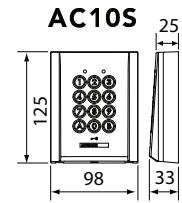

*Zonder camera geleverd; vereist JOSTIF of JODVF deurposten

AFMETINGEN (MM)

GEZICHTSVELD

AFMETINGEN (MM)

TECHNISCHE GEGEVENS

Voeding	18VDC
Verbruik	Max. 400 mA (JO1MD) / Max. 450 mA (JO1MDW)
Oproepen	Beltoon + beeld en audio, ong. 45 seconden
Communicatie	Druk kortstondig op de spreekknop TALK om de communicatie te activeren. Handenvrije communicatie, spraakgestuurd of manueel te bedienen.
Monitor	TFT kleuren-lcd van 7"
Videostandaard	NTSC
Nachtbeeld	Ingebouwde, krachtige witte LED
Deurontgrendeling	Potentiaalvrij contact, schakelvermogen 0,5 A/24 V DC
Bekabeling	2 draden (+ 2 draden voor elektrisch deurslot) tussen deurpost en binnenpost, 6 draden tussen binnenposten, massieve geleiders met PE-isolatie
Afstand	Deurpost naar laatste binnenpost: 100 m (0,65 mm Ø) 200 m (1,0 mm Ø)