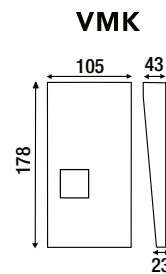

*Zonder camera geleverd; vereist JOSTIF of JODVF deurposten

AFMETINGEN (MM)

GEZICHTSVELD

AFMETINGEN (MM)

TECHNISCHE GEGEVENS

Voeding	18VDC
Verbruik	Max. 400 mA (JO1MD) / Max. 450 mA (JO1MDW)
Oproepen	Beltoon + beeld en audio, ong. 45 seconden
Communicatie	Druk kortstondig op de spreekknop TALK om de communicatie te activeren. Handenvrije communicatie, spraakgestuurd of manueel te bedienen.
Monitor	TFT kleuren-lcd van 7"
Videostandaard	NTSC
Nachtbeeld	Ingebouwde, krachtige witte LED
Deurontgrendeling	Potentiaalvrij contact, schakelvermogen 0,5 A/24 V DC
Bekabeling	2 draden (+ 2 draden voor elektrisch deurslot) tussen deurpost en binnenpost, 6 draden tussen binnenposten, massieve geleiders met PE-isolatie
Afstand	Deurpost naar laatste binnenpost: 100 m (0,65 mm Ø) 200 m (1,0 mm Ø)