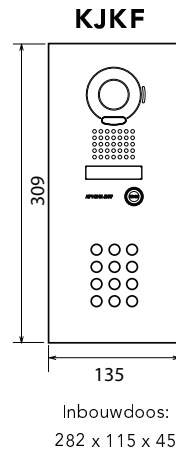

*Zonder camera geleverd; vereist JOSTIF of JODVF deurposten

AFMETINGEN (MM)

GEZICHTSVELD

AFMETINGEN (MM)

TECHNISCHE GEGEVENS

Voeding	18VDC
Verbruik	Max. 400 mA (JO1MD) / Max. 450 mA (JO1MDW)
Oproepen	Beltoon + beeld en audio, ong. 45 seconden
Communicatie	Druk kortstondig op de spreekknop TALK om de communicatie te activeren. Handenvrije communicatie, spraakgestuurd of manueel te bedienen.
Monitor	TFT kleuren-lcd van 7"
Videostandaard	NTSC
Nachtbeeld	Ingebouwde, krachtige witte LED
Deurontgrendeling	Potentiaalvrij contact, schakelvermogen 0,5 A/24 V DC
Bekabeling	2 draden (+ 2 draden voor elektrisch deurslot) tussen deurpost en binnenpost, 6 draden tussen binnenposten, massieve geleiders met PE-isolatie
Afstand	Deurpost naar laatste binnenpost: 100 m (0,65 mm Ø) 200 m (1,0 mm Ø)