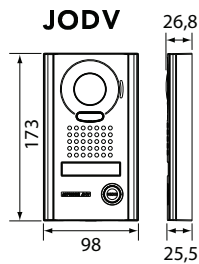

*Zonder camera geleverd; vereist JOSTIF of JODVF deurposten

AFMETINGEN (MM)

GEZICHTSVELD

AFMETINGEN (MM)

TECHNISCHE GEGEVENS

Voeding	18VDC
Verbruik	Max. 400 mA (JO1MD) / Max. 450 mA (JO1MDW)
Oproepen	Beltoon + beeld en audio, ong. 45 seconden
Communicatie	Druk kortstondig op de spreekknop TALK om de communicatie te activeren. Handenvrije communicatie, spraakgestuurd of manueel te bedienen.
Monitor	TFT kleuren-lcd van 7"
Videostandaard	NTSC
Nachtbeeld	Ingebouwde, krachtige witte LED
Deurontgrendeling	Potentiaalvrij contact, schakelvermogen 0,5 A/24 V DC
Bekabeling	2 draden (+ 2 draden voor elektrisch deurslot) tussen deurpost en binnenpost, 6 draden tussen binnenposten, massieve geleiders met PE-isolatie
Afstand	Deurpost naar laatste binnenpost: 100 m (0,65 mm Ø) 200 m (1,0 mm Ø)