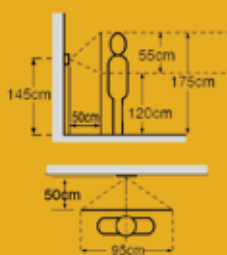

*Zonder camera geleverd; vereist JOSTIF of JODVF deurposten

AFMETINGEN (MM)

GEZICHTSVELD

AFMETINGEN (MM)

TECHNISCHE GEGEVENS

Voeding	18VDC
Verbruik	Max. 400 mA (JO1MD) / Max. 450 mA (JO1MDW)
Oproepen	Beltoon + beeld en audio, ong. 45 seconden
Communicatie	Druk kortstondig op de spreekknop TALK om de communicatie te activeren. Handenvrije communicatie, spraakgestuurd of manueel te bedienen.
Monitor	TFT kleuren-lcd van 7"
Videostandaard	NTSC
Nachtbeeld	Ingebouwde, krachtige witte LED
Deurontgrendeling	Potentiaalvrij contact, schakelvermogen 0,5 A/24 V DC
Bekabeling	2 draden (+ 2 draden voor elektrisch deurslot) tussen deurpost en binnenpost, 6 draden tussen binnenposten, massieve geleiders met PE-isolatie
Afstand	Deurpost naar laatste binnenpost: 100 m (0,65 mm Ø) 200 m (1,0 mm Ø)