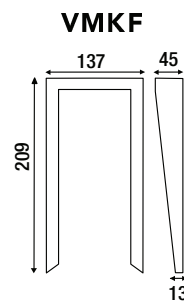

*Zonder camera geleverd; vereist JOSTIF of JODVF deurposten

AFMETINGEN (MM)

GEZICHTSVELD

AFMETINGEN (MM)

TECHNISCHE GEGEVENS

Voeding	18VDC
Verbruik	Max. 400 mA (JO1MD) / Max. 450 mA (JO1MDW)
Oproepen	Beltoon + beeld en audio, ong. 45 seconden
Communicatie	Druk kortstondig op de spreekknop TALK om de communicatie te activeren. Handenvrije communicatie, spraakgestuurd of manueel te bedienen.
Monitor	TFT kleuren-lcd van 7"
Videostandaard	NTSC
Nachtbeeld	Ingebouwde, krachtige witte LED
Deurontgrendeling	Potentiaalvrij contact, schakelvermogen 0,5 A/24 V DC
Bekabeling	2 draden (+ 2 draden voor elektrisch deurslot) tussen deurpost en binnenpost, 6 draden tussen binnenposten, massieve geleiders met PE-isolatie
Afstand	Deurpost naar laatste binnenpost: 100 m (0,65 mm Ø) 200 m (1,0 mm Ø)