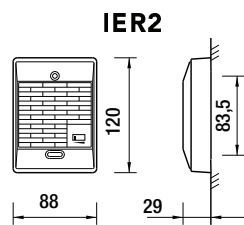

VMKF
Regenkap voor JODVF

TAR4
Relais voor sturing van
externe signalisatie

IER2
Extra bel

VMK
Regenkap voor JODV

MCWSA
Kantelbare
tafelsteun

VVS10
Regenkap voor
JODV+AC10S

MGF30
Montagehoek voor
de JODV

KJKF*
Roestvrijstalen
inbouwpaneel met klavier
met achtergrondverlichting
voor 100 codes

*Zonder camera geleverd; vereist JOSTIF of JODVF deurposten

AFMETINGEN (MM)

GEZICHTSVELD

AFMETINGEN (MM)

TECHNISCHE GEGEVENS

Voeding	18VDC
Verbruik	Max. 400 mA (JO1MD) / Max. 450 mA (JO1MDW)
Oproepen	Beltoon + beeld en audio, ong. 45 seconden
Communicatie	Druk kortstondig op de spreekknop TALK om de communicatie te activeren. Handenvrije communicatie, spraakgestuurd of manueel te bedienen.
Monitor	TFT kleuren-lcd van 7"
Videostandaard	NTSC
Nachtbeeld	Ingebouwde, krachtige witte LED
Deurontgrendeling	Potentiaalvrij contact, schakelvermogen 0,5 A/24 V DC
Bekabeling	2 draden (+ 2 draden voor elektrisch deurslot) tussen deurpost en binnenpost, 6 draden tussen binnenposten, massieve geleiders met PE-isolatie
Afstand	Deurpost naar laatste binnenpost: 100 m (0,65 mm Ø) 200 m (1,0 mm Ø)