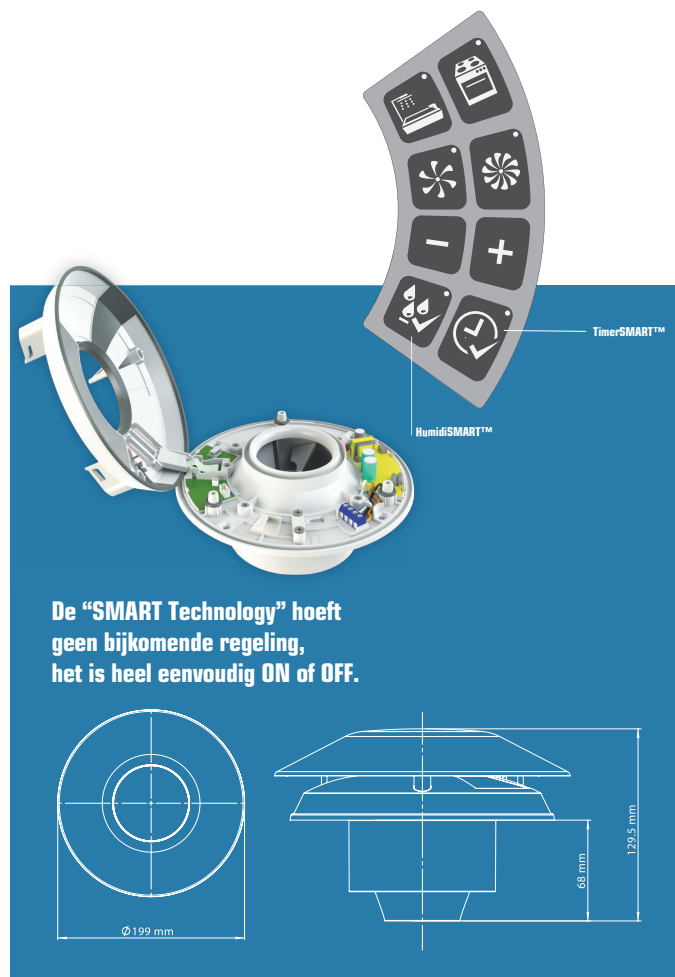

NIEUW

Een vooruitstrevende techniek ! SCVU2 ventilator van Codumé

- Mooier design
- Krachtiger
- Geruislozer
- Compact
- Zuiniger

Bijkomende functies :

- Snelheidsregeling
- Timer inschakikbaar
- Vochtigheidsregeling inschakikbaar

Technische gegevens :

- Debiet van 18 tot 83 m³/h
- Laag elektrisch verbruik 1,1 W (min.) tot 4,1 W (max.)
- 10dB(A) bij minimum debiet
- Inbouwdiepte ventilator amper 50mm
- Te plaatsen op muur of plafond
- Trillingsvrije technologie
- 2 snelheden : "continu" en "maximum" beide regelbaar
- Buiten diameter : 199 mm

Toepasbaar voor :

- nieuwbouw
- appartementen
- ter renovatie
- ter vervanging van bestaande ventilator

Voldoet aan alle toepassingen voor ventilatie van woningen (EPB) :

- Badkamer
- Berging
- Toilet
- Open keuken
- Gesloten keuken