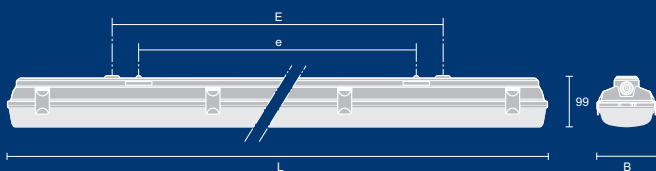

innovatie in hermetische verlichting

De legendarische ACRO nu met LED technologie

Reeds meer dan een decennium, is het toestel ACRO een gevestigde waarde in het domein van hermetische toestellen.

De nieuwe ACRO XS OPALED, CORELED en FORTILED zijn het innovatieve resultaat van het gebruik met LED technologie, het biedt de gedroomde energiebesparende oplossing voor de verlichting van parkings, industriële lokalen, stockage ruimten, magazijnen...

parkings
industrie
stockage
magazijnen

PERFORMANCE **iN** LIGHTING

www.performanceinlighting.com

PRISMA

Prisma Architectural, Spittler, SBP Urban Lighting, SBP, Prisma and Lumis are brands of Performance in Lighting S.p.A.

DEMAGRO electro bvba

Ambachtenlaan 13 | 3001 Heverlee
info@demagro.be | T.016 400 147 | F.016 400 322

demagro

ELECTRO

PERFORMANCE
iN LIGHTING