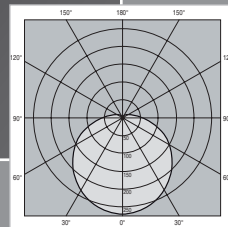

ACRO XS OPALED

in

IP 65 IK 02 650°