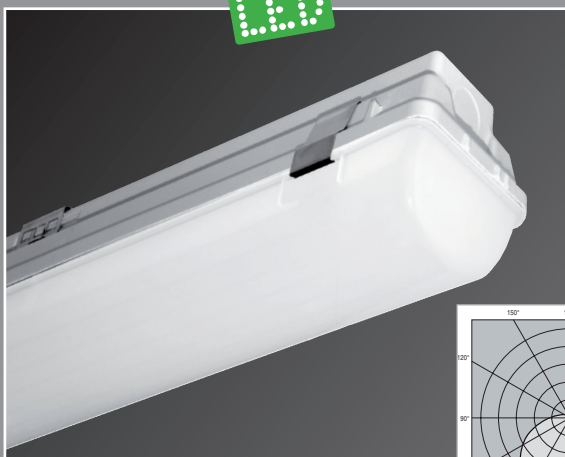

ACRO XS CORELED

in

IP 65 IK 02 650°