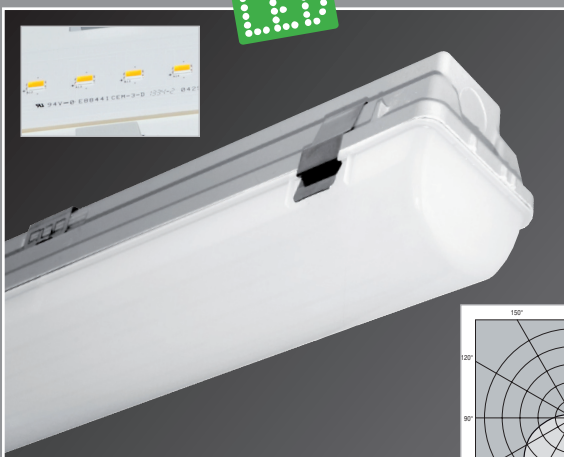

ACRO XS OPALED

in

IP 65 IK 02 650°