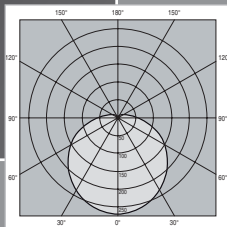

ACRO XS CORELED

in

IP 65 IK 02 650°