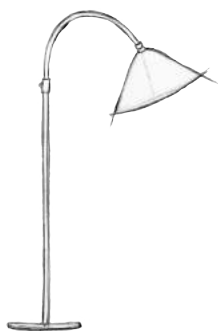

SMALL FLOORLAMP | DROP

CONE MEDIUM

STRAIGHT  
E27 | 230V | 60W | IP20

90°  
E27 | 230V | 60W | IP20

FLOORLAMP  
E27 | 230V | 60W | IP20

CONE MEDIUM STRAIGHT

TULIP MEDIUM

STRAIGHT  
E27 | 230V | 60W | IP20

90°  
E27 | 230V | 60W | IP20

FLOORLAMP  
E27 | 230V | 60W | IP20

TULIP MEDIUM 90°

LARGE ON WIRE

CONE  
E27 | 230V | 60W | IP20

TULIP  
E27 | 230V | 60W | IP20

X - LARGE ON WIRE

CONE  
E27 | 230V | 60W | IP20