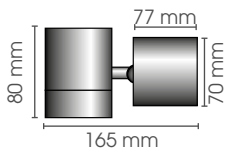

LIW XL

55

230V/35W
GU 10

**Livorno Wall XL
Adjustable short**

IP

LIW XL ADS

55

230V/35W
GU 10