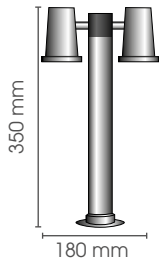

San Remo XL 35 duo

SR XL 35/2

IP

55

12V/2 x 35W
GU 5,3

Optional: transformer 12V

55

230V/2 x 35W
GU 10