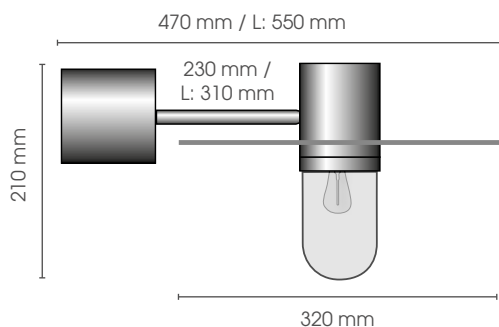

230V/40W
E27

AMW26/34

**Amalfi Wall
26 cm Long**

IP

230V/40W
E27

AMW26/L44

Optional: frosted glass

**Amalfi Wall
32 cm**