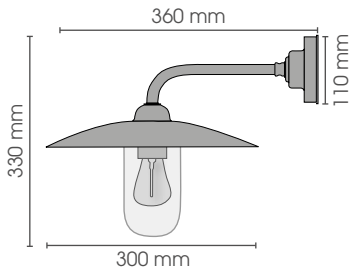

SALERNO DELUXE

SALERNO DELUXE: INTERIOR BRASS - EXTERIOR BRASS

SALERNO WHITE BA DELUXE: INTERIOR WHITE - EXTERIOR BRASS

**Salerno Deluxe
Straight**

IP

SALDLS

44

 230V/75W
E27