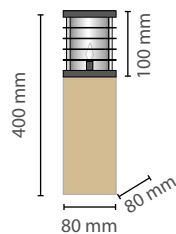

Iseo Marine Teak 40 cm

IP

ISMATE40/E14

55

230V/40W
E14