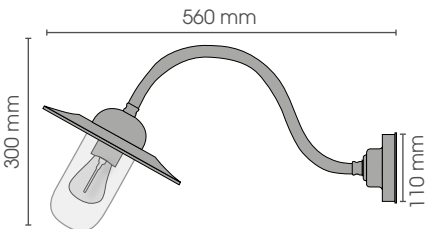

**Riva
90°**

RIV90

IP

44

230V/75W
E27

**Riva
45°**

RIV45

IP