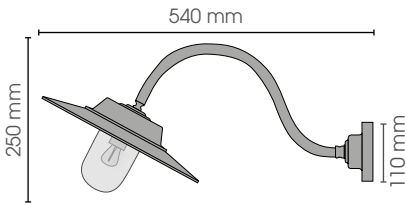

IP

44

230V/75W
E27

**Ancona
90°**

ANC90

IP

44

230V/75W
E27