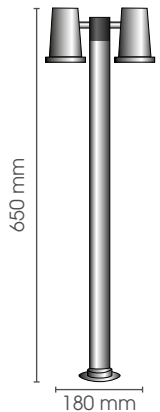

San Remo XL 65 duo

SR XL 65/2

IP

55

12V/2 x 35W
GU 5,3

Optional: transformer 12V

55

230V/2 x 35W
GU 10

Optional: Groundspike