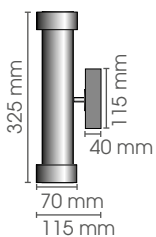

Barletta Up & Down round

IP

BARL UD/ROU

55

230V/2 x 35W
GU 10

Barletta Up & Down rectangular

IP

BARL UD/REC