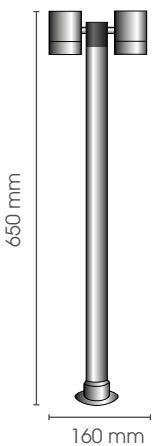

LI XL 35/2

55

12V/2 x 35W
GU 5,3

Optional: transformer 12V

55

230V/2 x 35W
GU 10

**Livorno XL
65 cm Duo**

IP