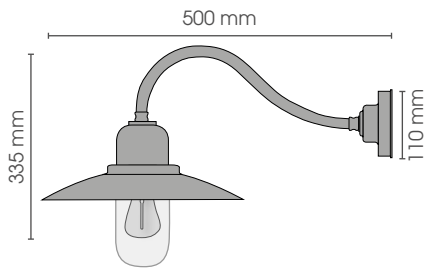

230V/75W
E27

**Venezia
90°**

VEN90

IP

44

230V/75W
E27

**Venezia
45°**

VEN45