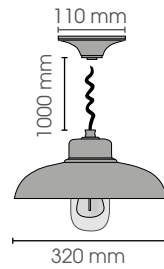

CAPRI

Capri on Wire

CAOW

20

230V/75W
E27