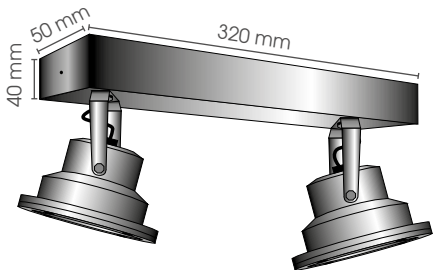

Rondo Wall Adjustable

RONW
incl. transformer 12V

IP
55

12V/50W
G 53/AR111

RONDO CEILING

Rondo Ceiling x 2

RON CE x 2
incl. transformer 12V

IP
55