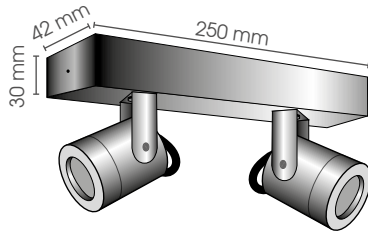

55

LI XL CE
incl. transformer 12V
by 12V / GU 5,3 only

12V/35W
GU 5,3

230V/35W
GU 10

Livorno XL Ceiling x2

55

LI XL CEx2
incl. transformer 12V
by 12V / GU 5,3 only

12V/2x35W
GU 5,3