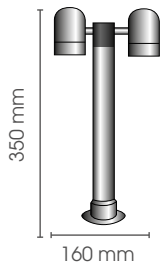

**Firenze XL
35 cm Duo**

IP

FI 35/2

55

12V/2 x 35W
GU 5,3

Optional: transformer 12V

55

230V/2 x 35W
GU 10