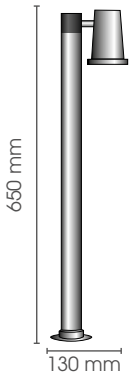

San Remo XL 65 enkel

SR XL 65/1

IP

55

12V/35W
GU 5,3

Optional: transformer 12V

55

230V/35W
GU 10