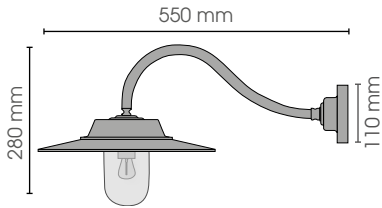

**Ancona
90°**

ANC90

IP

44

230V/75W
E27