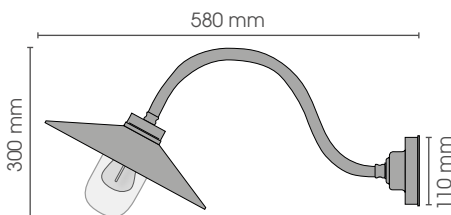

LAGS

44

230V/75W
E27

**Lago
90°**

IP

LAG90

44

230V/75W
E27