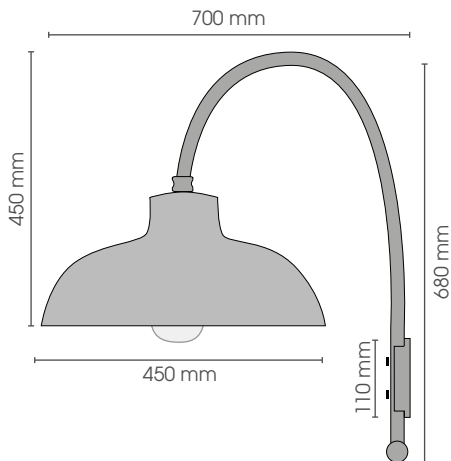

PALERMO

CONTEMPORARY HOME COLLECTION

**Palermo
Straight**

PALS

IP

44

230V/75W
E27

**Palermo
180**