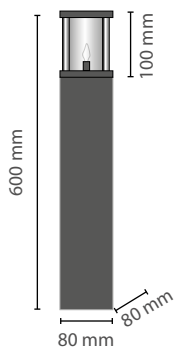

Iseo Brass 35 cm

IP

ISBR35/E14

55

230V/40W
E14

Iseo Brass 60 cm

IP

ISBR60/E14