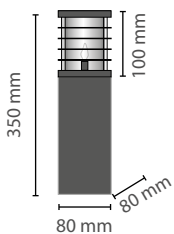

Iseo Marine Brass 35 cm

IP

ISMABR35/E14

55

230V/40W
E14