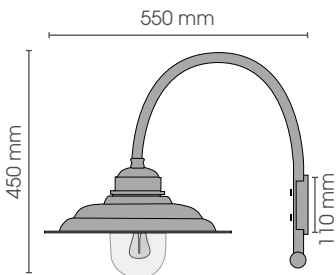

ISC45

IP

44

230V/75W
E27

**Ischia
180°**

ISC180

IP

44