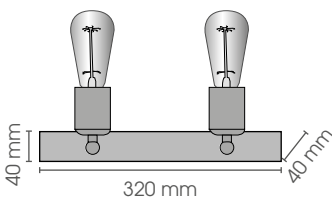

IP

ARTADFL/E27

20 230V/60W
E27

**Arte
Long Flat**

IP

ARTLOFL/E27

20 230V/60W
E27

**Arte
Adjustable Flat x 2**