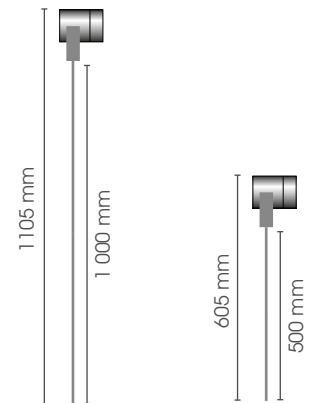

**Livorno XL
on Spike**

IP

LI XL OS 50
LI XL OS 100

55

12V/35W
GU 5,3

55

230V/35W
GU 10

Optional: exterior kit
SRINGOS