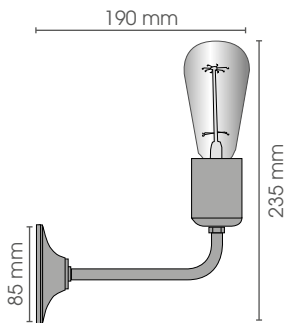

IP

ARTADFL/E27

20 230V/60W
E27

**Arte
Long Flat**

IP

ARTLOFL/E27

20 230V/60W
E27

**Arte
Adjustable Flat x 2**