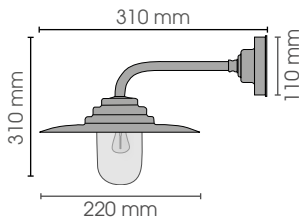

**Monopoli
Straight**

IP

MONS

44

230V/75W
E27

**Monopoli
90°**

IP

MON90