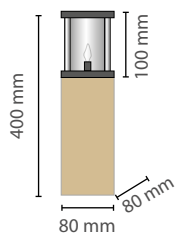

Iseo Teak 40 cm

IP

ISTE40/E14

55

230V/40W
E14

Iseo Teak 70 cm

IP

ISTE70/E14