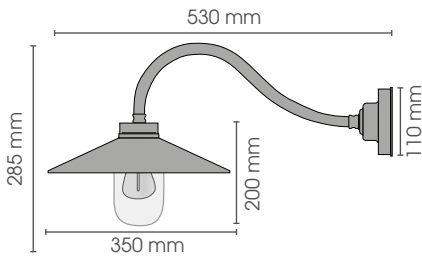

LAGS

44

230V/75W
E27

**Lago
90°**

IP

LAG90

44

230V/75W
E27