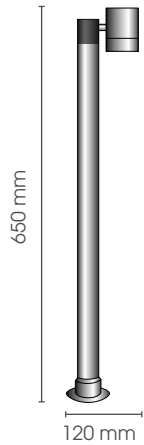

LI XL 35/1

55

12V/35W
GU 5,3

Optional: transformer 12V

55

230V/35W
GU 10

**Livorno XL
65 cm Enkel**

IP