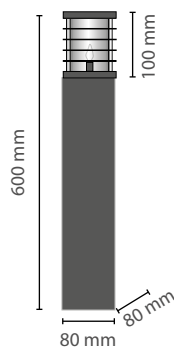

55

230V/40W
E14

Iseo Marine Brass 35 cm

IP

ISMABR35/E14

55

230V/40W
E14

Iseo Marine Brass 60 cm