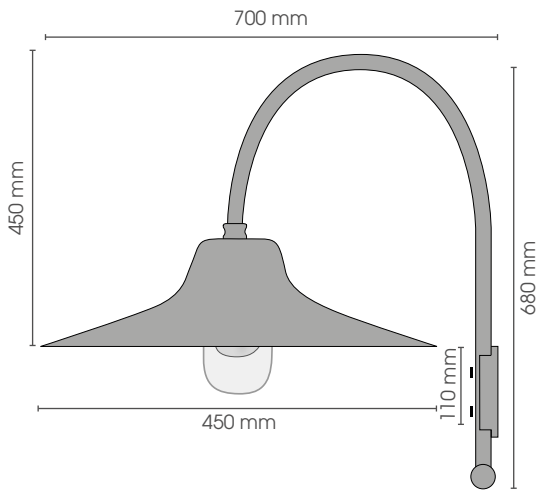

**Sorento
180**

SOR180

IP
44

230V/75W
E27