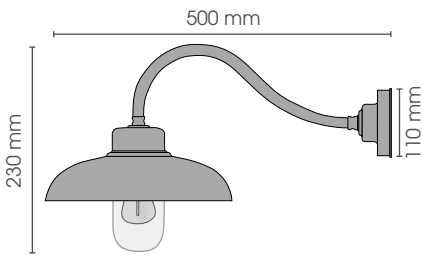

**Capri
90°**

IP

CA90

44

230V/75W
E27