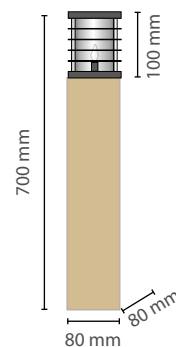

55

230V/40W
E14

Iseo Marine Teak 40 cm

IP

ISMATE40/E14

55

230V/40W
E14

Iseo Marine Teak 70 cm