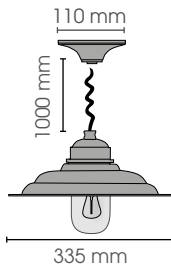

RIVOW

20

230V/75W
E27

ISCHIA

Ischia on Wire

ISCOW

20

230V/75W
E27