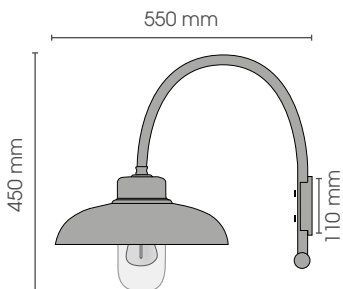

**Capri
180°**

IP

CA180

44

230V/75W
E27