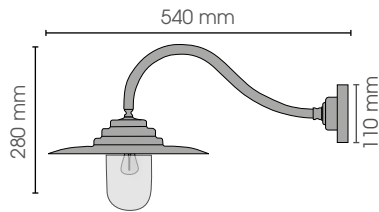

**Monopoli
Straight**

IP

MONS

44

230V/75W
E27

**Monopoli
90°**

IP

MON90