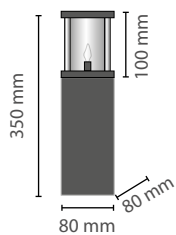

Iseo Brass 35 cm

IP

ISBR35/E14

55

230V/40W
E14

Iseo Brass 60 cm

IP

ISBR60/E14