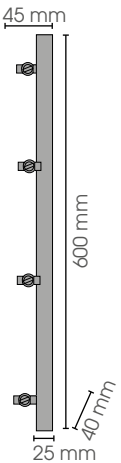

Highx4 PUX4 GU10

20

230V/4x50W
GU10