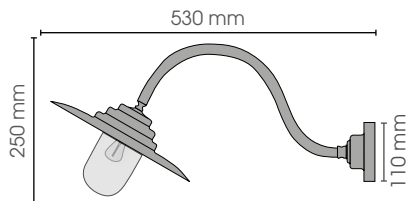

**Monopoli
45°**

IP

MON45

44

230V/75W
E27