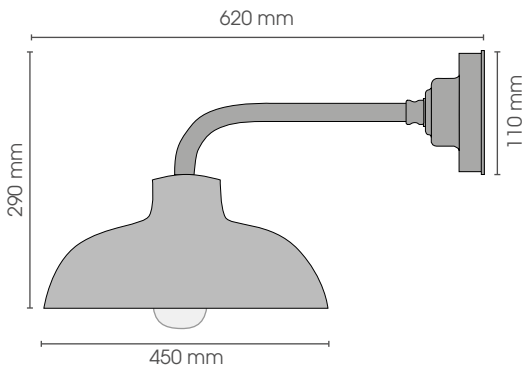

PALERMO

CONTEMPORARY HOME COLLECTION

**Palermo
Straight**

PALS

IP

44

230V/75W
E27

**Palermo
180**