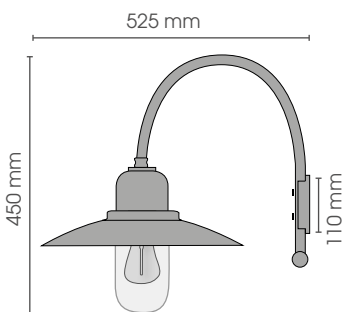

**Venezia
180°**

VEN180

IP

44

230V/75W
E27