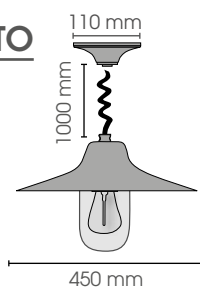

20

230V/75W
E27

PALERMO

Palermo on Wire

PALOW

20

230V/75W
E27

SORENTO