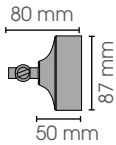

FARO

NEBBIA

Flat FAFAR111

20

12V/50W
G53/AR111

Flat NEBFAR111

20

12V/50W
G53/AR111