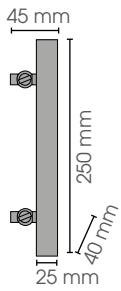

Highx2 PUX2 GU10

20

230V/2x50W
GU10