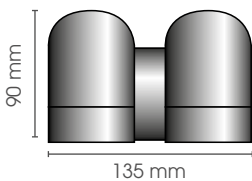

FIW XL ADS

55

230V/35W
GU 10

Firenze Wall XL Adjustable long

FIW XL ADL

55

12V/35W
GU 5,3
Optional: transformer 12V

Firenze Wall XL Duo