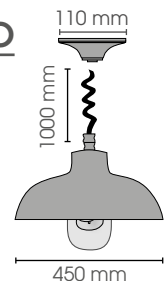

PALERMO

Palermo on Wire

PALOW

20

230V/75W
E27