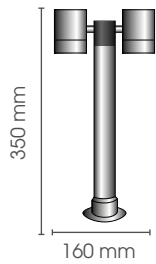

LI XL 65/1

55

12V/35W
GU 5,3

Optional: transformer 12V

55

230V/35W
GU 10

**Livorno XL
35 cm Duo**

IP