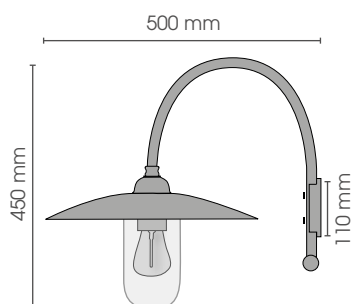

44

 230V/75W
E27

**Salerno White Deluxe
45°**

SALWHBADL45

44

230V/75W
E27

**Salerno Deluxe
180°**

IP