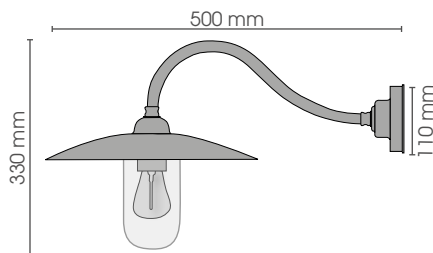

**Salerno Deluxe
90°**

IP

SALDL90

44

230V/75W
E27

**Salerno White Deluxe
90°**

SALWHBADL90

44

230V/75W
E27