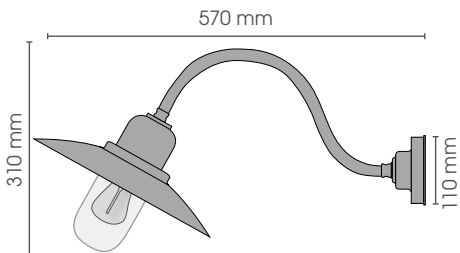

230V/75W
E27

**Venezia
90°**

VEN90

IP

44

230V/75W
E27

**Venezia
45°**

VEN45