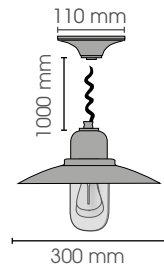

VENEZIA

Venezia on Wire

VENOW

20

230V/75W
E27