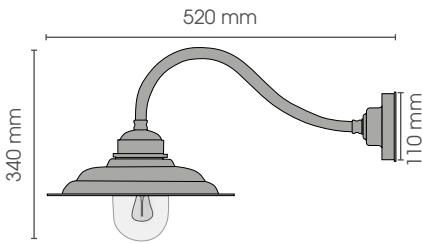

44

230V/75W
E27

**Ischia
90°**

ISC90

IP

44

230V/75W
E27

**Ischia
45°**