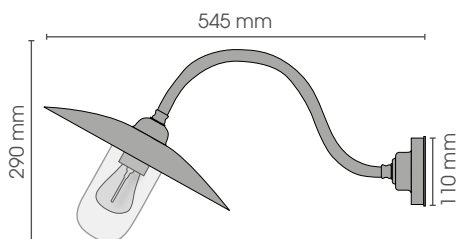

 230V/75W
E27

**Salerno White Deluxe
90°**

SALWHBADL90

44

230V/75W
E27

**Salerno Deluxe
45°**

IP

SALDL45