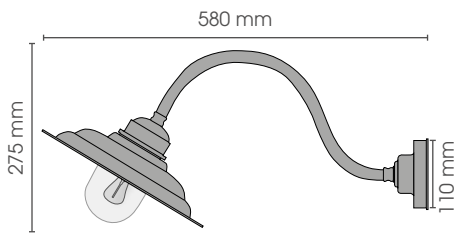

44

230V/75W
E27

**Ischia
90°**

ISC90

IP

44

230V/75W
E27

**Ischia
45°**