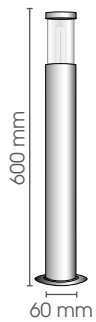

IP

230V/60W
E14

MO35

55

Optional: MOW/G9 fitting Halopin
MOW/FRG frosted glass
Groundspike

Monza 60

IP

230V/60W
E14