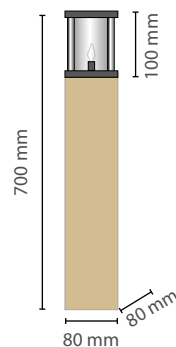

Iseo Teak 40 cm

IP

ISTE40/E14

55

230V/40W
E14

Iseo Teak 70 cm

IP

ISTE70/E14