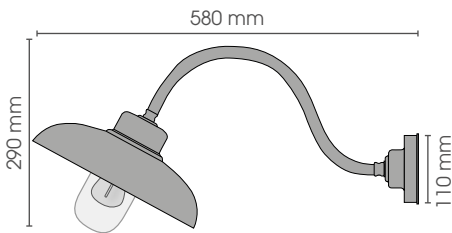

44

230V/75W
E27

**Capri
90°**

IP

CA90

44

230V/75W
E27

**Capri
45°**