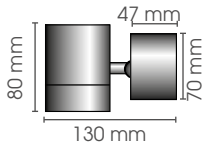

LIW XL

55

230V/35W
GU 10

**Livorno Wall XL
Adjustable short**

IP

LIW XL ADS

55

230V/35W
GU 10