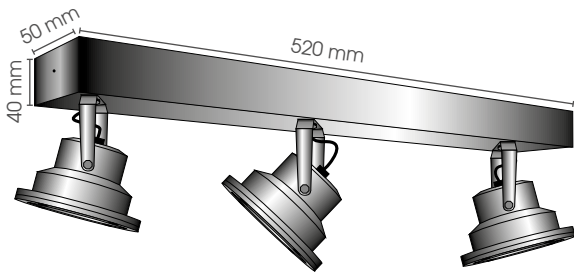

Rondo Ceiling x 3

RON CE x 3
incl. transformer 12V

IP
55

12V/3 x 50W
G 53/AR111