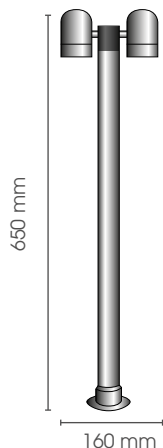

**Firenze XL
65 cm Duo**

IP

FI 65/2

55

12V/2 x 35W
GU 5,3

Optional: transformer 12V

55

230V/2 x 35W
GU 10

Optional: Groundspike