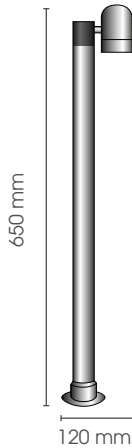

**Firenze XL
65 cm Enkel**

IP

FI 65/1

55

12V/35W
GU 5,3

Optional: transformer 12V

55

230V/35W
GU 10