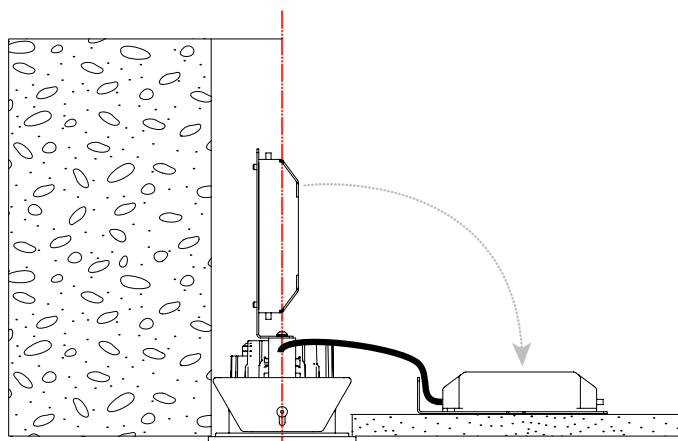

* dimbaar fase afsnijding

**publieke verkoopsprjs excl. BTW en recupel

deltalight.com

Connect &Go!

Spot LED avec alimentation incl.

demagro
ELECTRO

DELTA LIGHT

Easy to install!

p.e. Reo

- Câblage simplifié pour connexion directe au réseau 240V
- Installation simplifiée: pas de soucis pour la connexion en série ou pour trouver une alimentation adaptée pour le nombre de sélection de leds
- Disponible en 2 versions, dimmable (coupure de phase descendante) et non dimmable
- Nombre illimité d'appareils par circuit
- Découpe ronde avec ressort universel
- Nécessite aucune profondeur supplémentaire pour l'installation en faux-plafond
- Disponible en fixe et orientable, rond ou carré (avec kit d'encastrement) en 2700 et 3000K
- Alimentation amovible