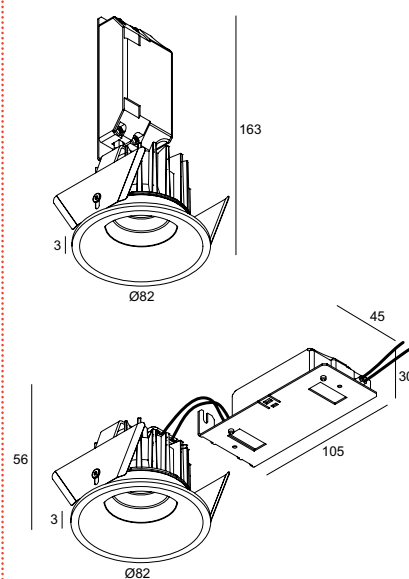

Connect &Go!

Led spot incl. voeding

demagro

ELECTRO

DELTA LIGHT®

Easy to install!

vb. Reo

- Directe aansluiting op 240V
- Geen zorgen over serieschakeling of geschikte voeding
- Zowel dimbaar als niet dimbaar beschikbaar
- Onbeperkt aantal toestellen per kring
- Universele inbouwveer (ronde uitvoeringen)
- Geen extra inbouwdiepte nodig bij vals plafond
- Beschikbaar in vast en richtbaar, rond & vierkant (met inbouwkit) in 2700 en 3000K
- Afneembare voeding

p.e. Reo

- Câblage simplifié pour connexion directe au réseau 240V
- Installation simplifiée: pas de soucis pour la connexion en série ou pour trouver une alimentation adaptée pour le nombre de sélection de leds
- Disponible en 2 versions, dimmable (coupure de phase descendante) et non dimmable
- Nombre illimité d'appareils par circuit
- Découpe ronde avec ressort universel
- Nécessite aucune profondeur supplémentaire pour l'installation en faux-plafond
- Disponible en fixe et orientable, rond ou carré (avec kit d'encastrement) en 2700 et 3000K
- Alimentation amovible