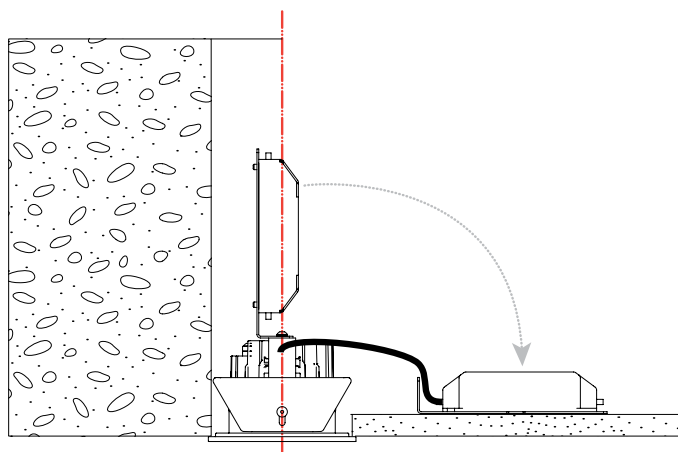

Connect &Go!

Led spot incl. voeding

demagro

ELECTRO

DELTA LIGHT®

Easy to install!

vb. Reo

- Directe aansluiting op 240V
- Geen zorgen over serieschakeling of geschikte voeding
- Zowel dimbaar als niet dimbaar beschikbaar
- Onbeperkt aantal toestellen per kring
- Universele inbouwveer (ronde uitvoeringen)
- Geen extra inbouwdiepte nodig bij vals plafond
- Beschikbaar in vast en richtbaar, rond & vierkant (met inbouwkit) in 2700 en 3000K
- Afneembare voeding

p.e. Reo

- Câblage simplifié pour connexion directe au réseau 240V
- Installation simplifiée: pas de soucis pour la connexion en série ou pour trouver une alimentation adaptée pour le nombre de sélection de leds
- Disponible en 2 versions, dimmable (coupure de phase descendante) et non dimmable
- Nombre illimité d'appareils par circuit
- Découpe ronde avec ressort universel
- Nécessite aucune profondeur supplémentaire pour l'installation en faux-plafond
- Disponible en fixe et orientable, rond ou carré (avec kit d'encastrement) en 2700 et 3000K
- Alimentation amovible