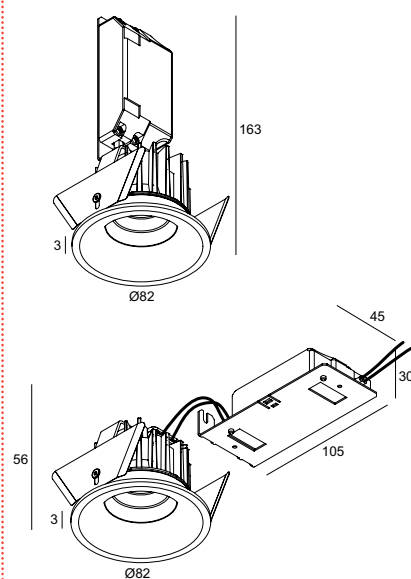

* dimbaar fase afsnijding

**publieke verkoopsprjs excl. BTW en recupel

deltalight.com

Connect &Go!

Spot LED avec alimentation incl.

demagro
ELECTRO

DELTA LIGHT

Easy to install!

p.e. Reo

- Câblage simplifié pour connexion directe au réseau 240V
- Installation simplifiée: pas de soucis pour la connexion en série ou pour trouver une alimentation adaptée pour le nombre de sélection de leds
- Disponible en 2 versions, dimmable (coupure de phase descendante) et non dimmable
- Nombre illimité d'appareils par circuit
- Découpe ronde avec ressort universel
- Nécessite aucune profondeur supplémentaire pour l'installation en faux-plafond
- Disponible en fixe et orientable, rond ou carré (avec kit d'encastrement) en 2700 et 3000K
- Alimentation amovible