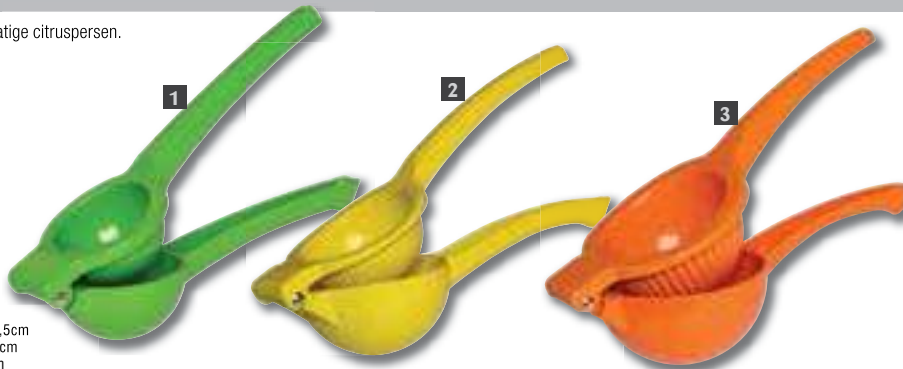

Fruitpersen

Een serie handmatige citruspersen.