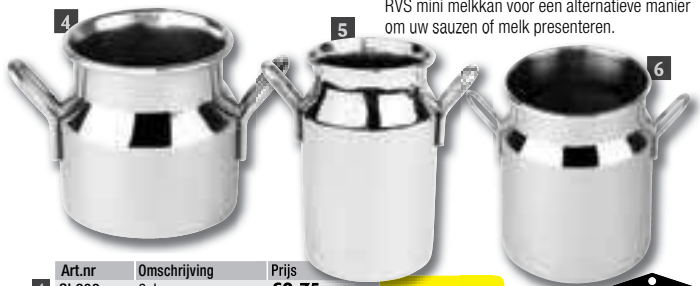

Melkkannen

RVS mini melkkan voor een alternatieve manier om uw sauzen of melk presenteren.

Art.nr	Omschrijving	Prijs
4 CL203	6cl	€2,75
5 CL209	12cl	€3,95
6 CL202	40cl	€4,95

NIEUW

OLYMPIA