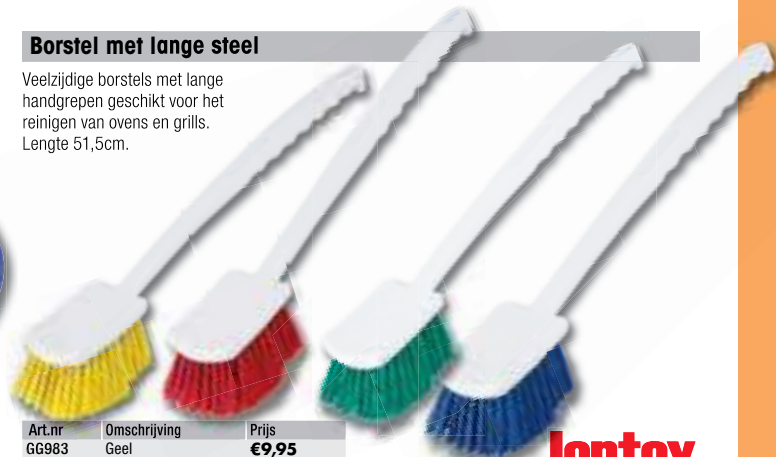

Art.nr	Omschrijving	Prijs
GG983	Geel	€9,95
GG981	Rood	€9,95
GG980	Blauw	€9,95
GG982	Groen	€9,95

Jantex