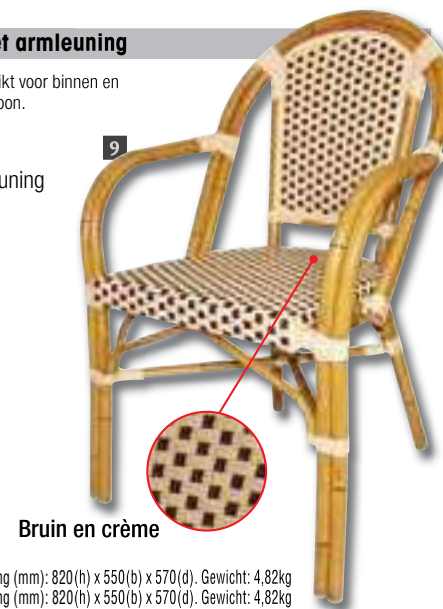

Rood en crème

Bruin en crème

Specificaties

CF401 Hoogte armleuning 640mm. Afmeting (mm): 820(h) x 550(b) x 570(d). Gewicht: 4,82kg
GJ769 Hoogte armleuning 640mm. Afmeting (mm): 820(h) x 550(b) x 570(d). Gewicht: 4,82kg

Art.nr	Omschrijving	Aantal	Prijs
9	CF401 Bruin/crème met armleuning	4	€250,00
10	GJ769 Rood/crème met armleuningen	4	€250,00

BOLERO

Stapelbare rotan stoel

Stijlvolle, comfortabele en moderne zwarte kunststof rotan stoel. Eenvoudig te reinigen.

- Aluminium frame
- Rotan style zitting, rug en armleuning
- 45cm zithoogte
- Voldoet aan EN15373 TL2
- Binnen en buiten te gebruiken
- Stapelbaar voor eenvoudige opslag