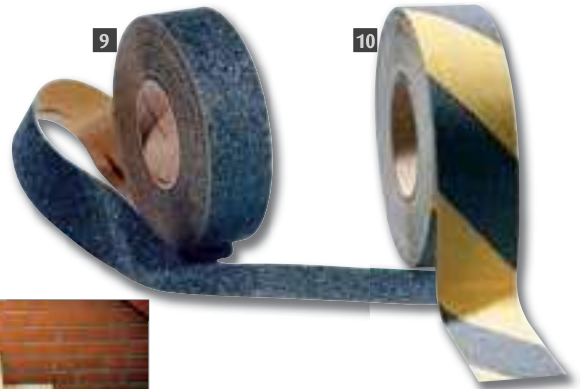

Art.nr	Omschrijving	Prijs
9 F477	Zwart	€31,95
10 CD543	Zwart/geel	€34,95

COBA
europe

Witte magnetische borden

Aluminium frame met magnetisch bord, ideaal voor personeel kamers, keukens en vergaderruimtes. Eenvoudig te schoon te vegen. Inclusief bevestigings materialen.