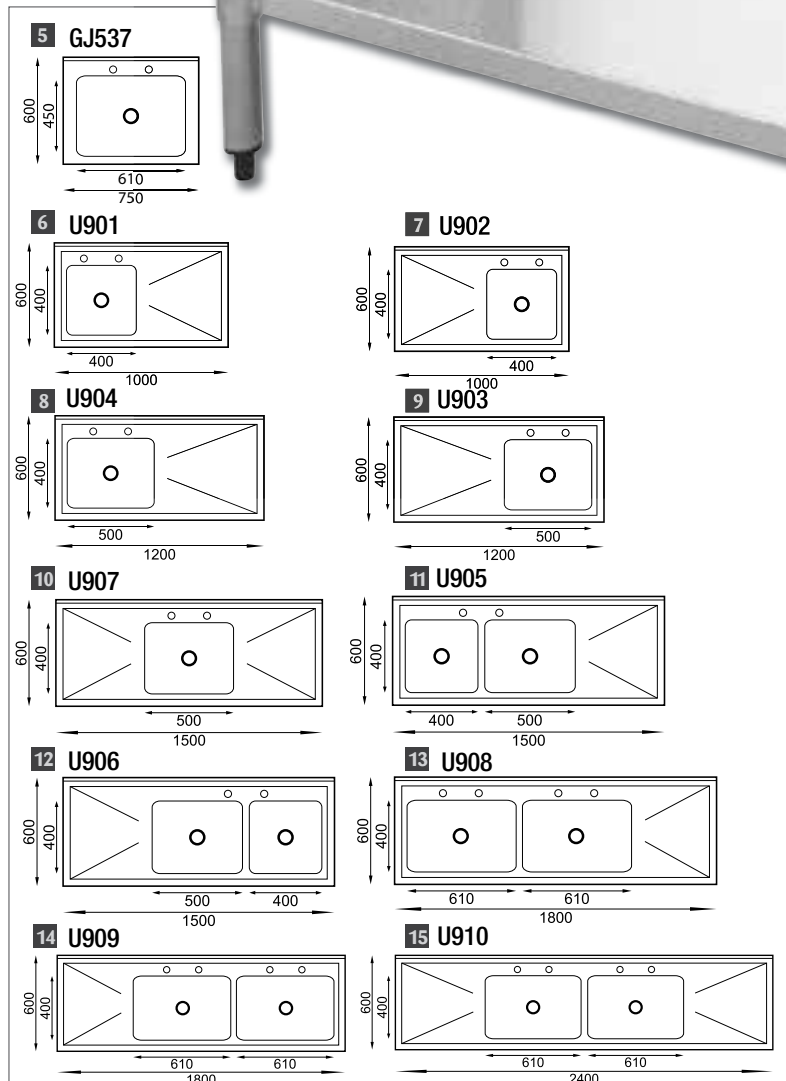

Spoeltafel met sterk gegalvaniseerd stalen onderstel en geheel RVS spoelblad. In hoogte verstelbaar gegalvaniseerde onderplank. Verkrijgbaar in 10 verschillende uitvoeringen. Hoogte 90cm en diepte 60cm en voorzien 6cm achterstand. Zonder kraan geleverd, los verkrijgbaar. Wordt als pakket geleverd maar eenvoudig te assembleren/monteren.