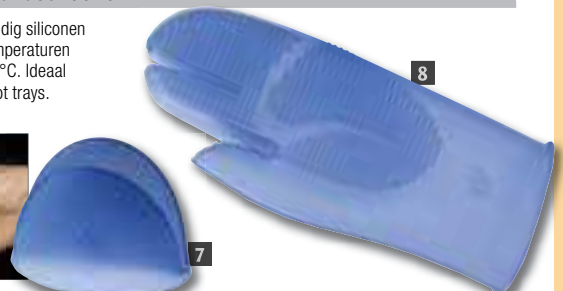

Art.nr	Omschrijving	Prijs
7 CC753	Greep	€6,25
8 CC752	Handschoen	€12,95

pavoni