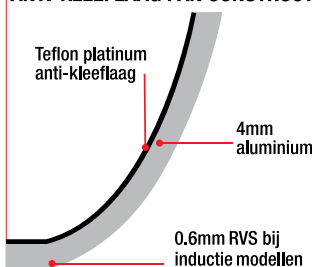

ANTI-KLEEF-LAAG PAN CONSTRUCTIE

VOGUE

Silicone handvatten

Siliconen handvatten voor de Vogue antikleef pannen. Beschermt handen tegen verbranding. Eenvoudig te verwijderen.

Art.nr	Omschrijving	Prijs
GD800	Small (Pan Ø 20-24cm)	€1,95
GD801	Medium (Pan Ø 26-32cm)	€2,25