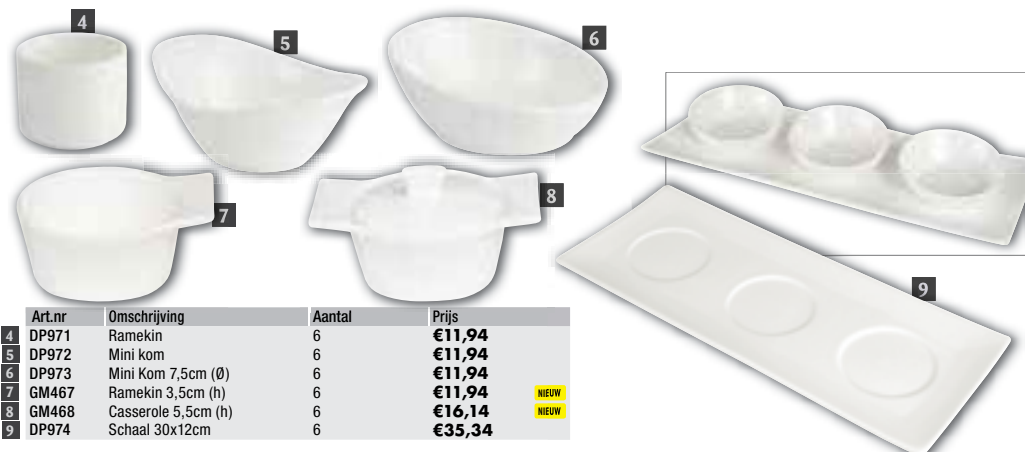

Art.Nr	Omschrijving	Aantal	Prijs	
4	DP971	Ramekin	6	€11,94
5	DP972	Mini kom	6	€11,94
6	DP973	Mini Kom 7,5cm (Ø)	6	€11,94
7	GM467	Ramekin 3,5cm (h)	6	€11,94
8	GM468	Casserole 5,5cm (h)	6	€16,14
9	DP974	Schaal 30x12cm	6	€35,34