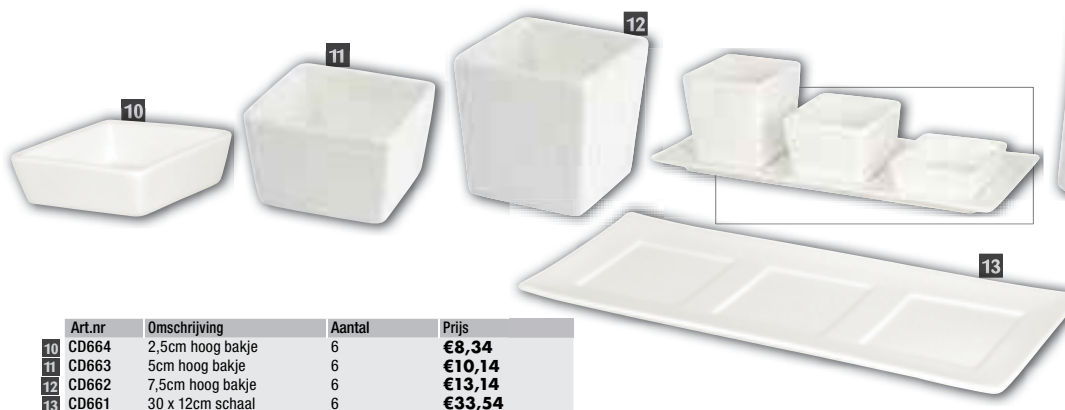

Presenteerschaltjes

Art.nr	Omschrijving	Aantal	Prijs	
10	CD664	2,5cm hoog bakje	6	€8,34
11	CD663	5cm hoog bakje	6	€10,14
12	CD662	7,5cm hoog bakje	6	€13,14
13	CD661	30 x 12cm schaal	6	€33,54