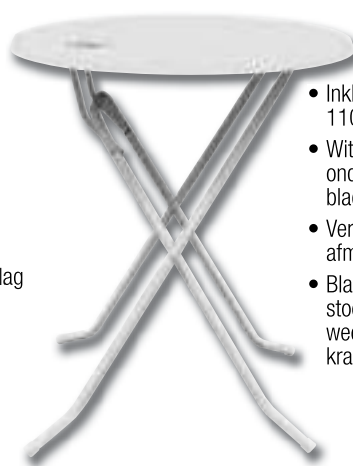

- Stalen frame
- Volledig geassembleerd
- Inklapbaar voor eenvoudige opslag

Specificaties

DL046 Afmeting (cm): 133(h) x 80(Ø)(b). Gewicht 8kg.

Art.nr	Omschrijving	Prijs
DL046	80(Ø)cm	€52,50

BOLERO

Statafel Dubai