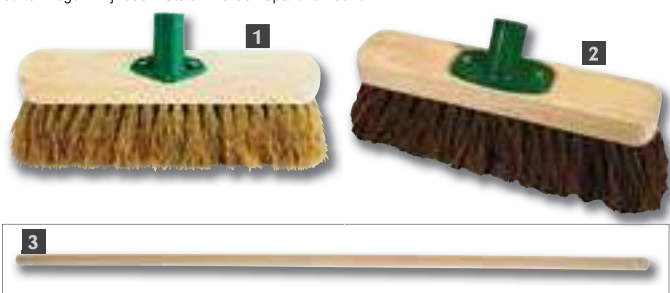

Art.nr	Omschrijving	Prijs
1 CD796	30,5cm zachte vege	€4,25
2 CD798	30,5 harde vege	€4,75
3 CD800	102cm houten steel	€6,25

Jantex

Reinigingssystemen

Uitschuifbare steel

Lichtgewicht aluminium uittrekbare steel tot 1,62m ideaal voor professioneel schoonmaken.