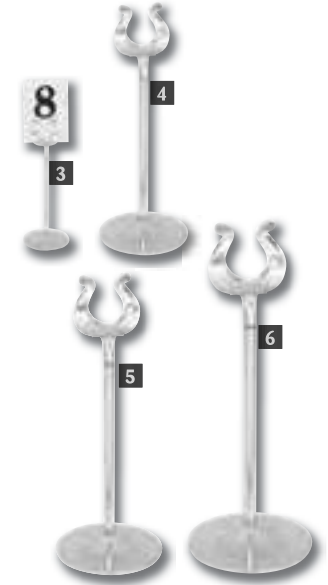

Art.nr	Omschrijving	Prijs
3	P342 10cm hoog	€5,95
4	P343 20.5cm hoog	€6,95
5	W621 25cm hoog	€11,25
6	P344 30cm hoog	€10,95

Houten acacia tafelbordje RESERVED & menu houder

Tweevoudig te gebruiken houten acacia tafelbordje RESERVED met gleuf voor menukaarten tot A4 afmeting.