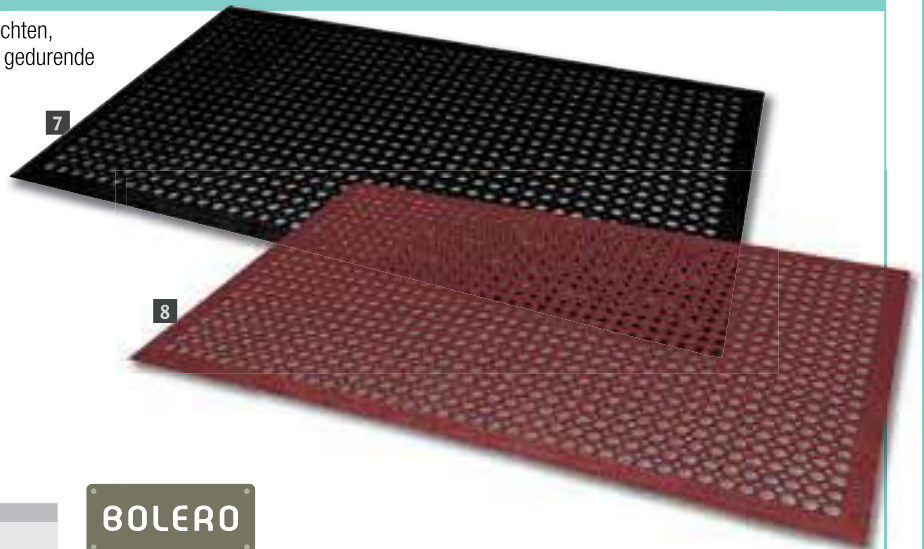

Antivermoeidheidsmat

Kussenmat met afgeschuinde rand voor gebruik bij aanrechten, bargebieden, natte gebieden of gebieden waar personeel gedurende lange periodes staand werken. Wasbaar. 150 x 90cm

Art.nr	Omschrijving	Prijs
7 DP206	Zwart	€42,50
8 GF017	Rood	€57,50

BOLERO