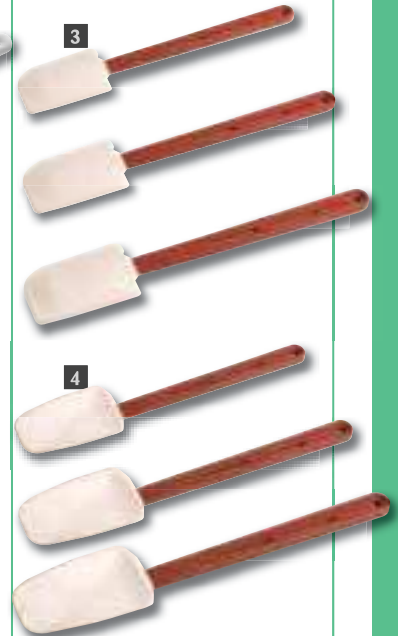

VOUJE

Art.nr	Omschrijving	Prijs
3 K981	25,5cm spatel	€4,95
K982	35,5cm spatel	€6,95
K983	40,5cm spatel	€7,95
4 L029	25,5cm lepel	€5,95
L030	35,5cm lepel	€7,25
L031	40,5cm lepel	€7,95