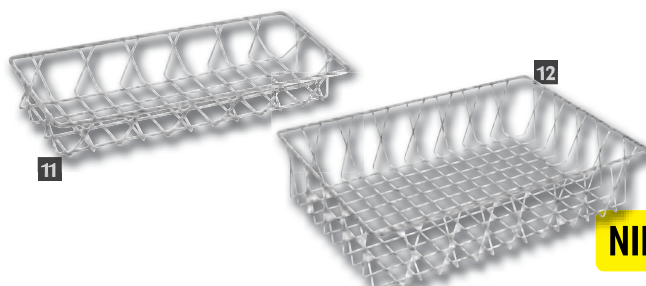

Buffet manden

RVS mand voor buffetten of andere voedsel presentaties.

NIEUW

Art.nr	Omschrijving	Prijs
11	GM220 5(h) x 15(b) x 35(d)cm	€6,25
	GM221 5(h) x 30(b) x 35(d)cm	€7,95
	GM222 5(h) x 30(b) x 45(d)cm	€9,95
12	GM223 10(h) x 30(b) x 45(d)cm	€11,95