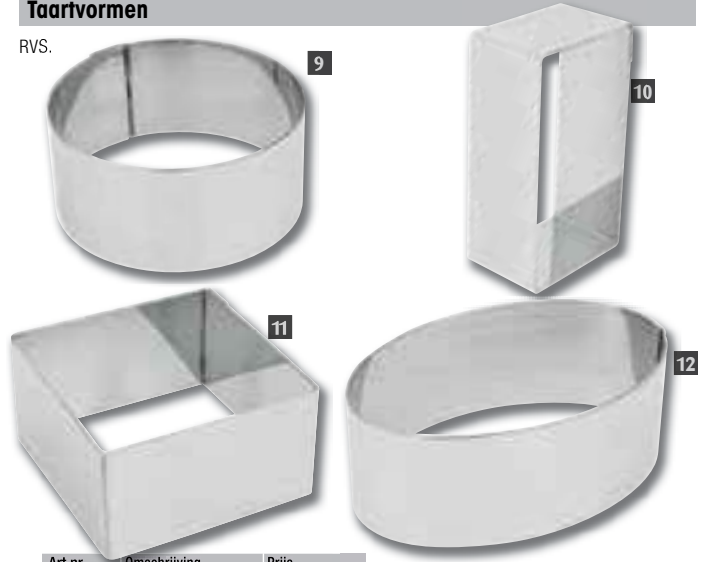

Taartvormen

RVS.

Art.nr	Omschrijving	Prijs
9	E060 62(Ø) x 30mm	€5,95
10	E062 81 x 41mm	€7,25
11	E063 56 x 56mm	€6,95
12	E061 75 x 45mm	€7,95