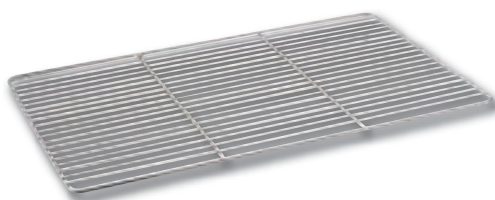

GN ovenrooster

RVS GN ovenrooster, ook te gebruiken als afkoelrek.

VOUJE

Art.nr	Omschrijving	Prijs
M929	GN 1/1 530 x 325mm	€16,95
CC189	GN 2/1 650 x 530mm	€21,95

Rooster

RVS bakkersmaat (60 x 40 cm) rooster, ook als afkoelrek te gebruiken.