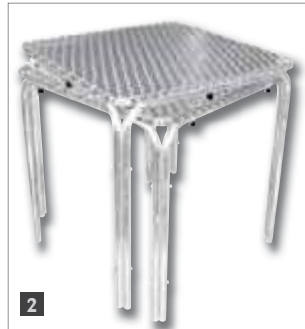

1. **Specificaties**
   U431 Afmeting (cm): 72(h) x 60(Ø). Gewicht 6,8kg.
   CG836 Afmeting (cm): 72(h) x 70(Ø). Gewicht 8,8kg.
   CG837 Afmeting (cm): 72(h) x 60(b) x 60(d). Gewicht 8,5kg.
   U505 Afmeting (cm): 72(h) x 70(b) x 70(d). Gewicht 11,1kg.

Art.nr	Omschrijving	Prijs
1 U431	Rond 60cm	€49,50
CG836	Rond 70cm	€67,50
2 CG837	Vierkant 60cm	€59,50
U505	Vierkant 70cm	€64,50