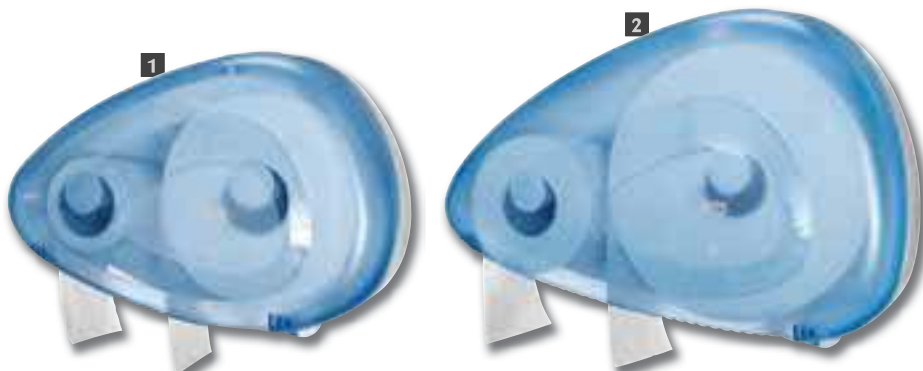

TOILETHYGIËNE

Mini Jumbo dispenser & rollen

Sterke en duurzame dispenser geschikt voor drukke toiletten. Voorzien van restrol zodat er altijd papier beschikbaar is en al het papier gebruikt wordt. Het semi-transparante venster zorgt dat eenvoudig te zien is wanneer navullen noodzakelijk is.

Art.nr	Omschrijving	Aantal	Prijs
1 Y031	Mini Jumbo Dispenser	1	€28,95
2 Y033	Jumbo Dispenser	1	€28,95

Art.nr	Omschrijving	Aantal	Prijs
CL126	Mini jumbo navulling	12	€33,50
CL127	Jumbo navulling	6	€35,50

Specificaties
Y031 Afmeting (cm): 29(h) x 26(b) x 12,5(d).
Y033 Afmeting (cm): 37(h) x 36(b) x 13(d).
CL126 787 2-laags vellen per rol. Rollengte 170m.
CL127 1574 2-laags vellen per rol. Rollengte 360m.

Kokerloze toiletpapier dispenser

Dubbele kunststof dispenser met nieuw systeem wat voortijdig scheuren tegen gaat en zo afval bespaart. Slimline design ideaal voor kleine ruimtes. Eén kokerloze rol is gelijk aan 4-5 standaard rollen. Let op: dispenser is alleen met onderstaande rollen te gebruiken.