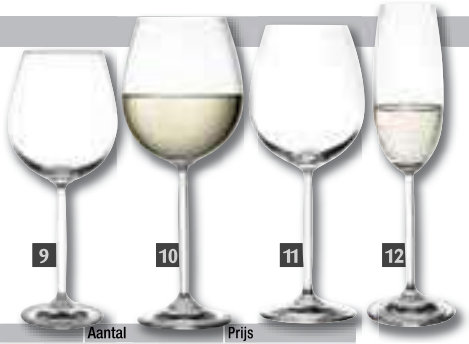

Art.nr	Omschrijving	Aantal	Prijs
9 GF724	46,5cl wijn	6	€20,94
10 GF720	58,5cl wijn	6	€21,90
11 GF721	62,5cl wijn	6	€23,94
GF722	77,5cl wijn	6	€24,96
12 GF723	23cl flute	6	€23,94

Longdrink glazen

Ronde glazen in een moderne uitvoering met de helderheid en sterkte van kristal. Vaatwasmachinebestendig.