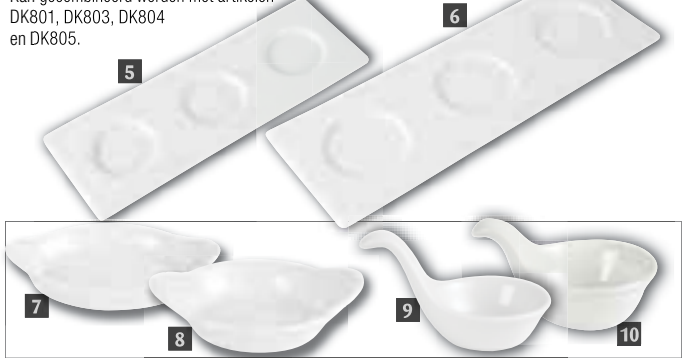

Art.nr	Omschrijving	Aantal	Prijs	Specificaties
5	DK800 Schaal leeg	6	€25,45	DK800 1,3(h) x 26(b) x 9(d)cm
6	DK802 Schaal met 3 schaaldelen	6	€35,94	DK802 1,2(h) x 34,5(b) x 12(d)cm
7	DK805 Ovale gratineerschaaltjes	12	€14,88	DK805 1,2(h) x 9(b) x 6(d)cm.
8	DK804 Ronde gratineerschaaltjes	12	€14,88	DK804 1,5(h) x 9(b) x 7(d)cm.
9	DK801 Sauspotje lepel 9,5cm	12	€22,32	DK801 6(h) x 9,5(b) x 5,5(d)cm
10	DK803 Sauspotje lepel 12cm	12	€28,32	DK803 6(h) x 12(b) x 8(d)cm.

Melamine GN bakken

Kristallon

Sterk lichtgewicht en praktisch onbreekbaar melamine. Vaatwasmachinebestendig. Geschikt voor temperaturen tussen -20°C to +120°C. Niet geschikt voor 'directe' verhitting

- Praktisch onbreekbaar
- Kras- en kleurvast
- Hitte- en vaatwasserbestendig

GN 1/4

Warmte, kras- en vlekbestendig melamine. Bestand tegen temperaturen van -20°C tot +120°C. Niet geschikt voor directe hitte. Vaatwasmachinebestendig.