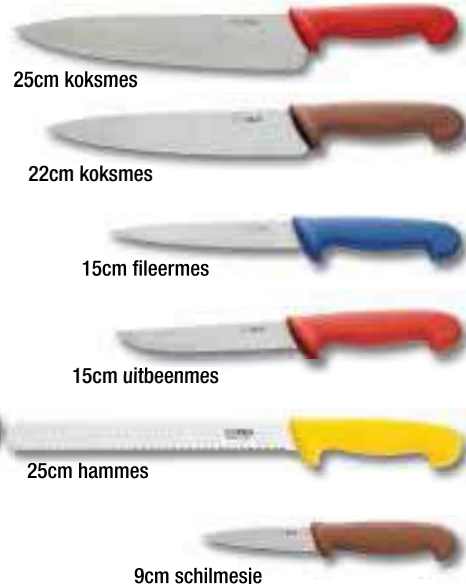

25cm koksmes

22cm koksmes

15cm fileermes

15cm uitbeenmes

25cm hammes

9cm schilmesje

HYGIPLAS

Art.nr	Omschrijving	Prijs
S088	6 delige set	€42,50