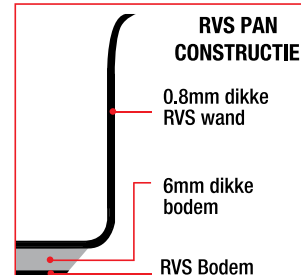

Koekenpannen

Art.nr	Omschrijving	Prijs
M924	20cm Ø	€21,75
M925	24cm Ø	€24,50
M926	28cm Ø	€27,95

Sauteuses conisch model

Art.nr	Omschrijving	Prijs
M947	20cm Ø	€23,50
M923	24cm Ø	€27,50

Steelpannen

Art.nr	Omschrijving	Prijs
M922	0,9ltr 14cmØ x 7cm diep	€16,25
M943	1,5ltr 16cmØ x 7cm diep	€17,95
M944	3ltr 20cmØ x 10,5cm diep	€23,75
M945	5ltr 24cmØ x 11cm diep	€32,50
M946	8ltr 28cmØ x 13cm diep	€39,50

Kookpann hoog model

Art.nr	Omschrijving	Prijs
T192	10,5ltr 24cmØ x 24cm diep	€42,50
T193	20,5ltr 30cmØ x 30cm diep	€69,50
T555	35,5ltr 36cmØ x 36cm diep	€99,00
T556	49ltr 40cmØ x 40cm diep	€134,50

Dekfels

Art.nr	Omschrijving	Prijs
M927	14cm Ø	€5,45
M948	16cm Ø	€6,90
M949	20cm Ø	€7,95
M950	24cm Ø	€9,35
M951	28cm Ø	€11,75
T134	30cm Ø	€14,85
M952	32cm Ø	€16,95
T147	36cm Ø	€21,75
T148	40cm Ø	€23,75

Vogue RVS pannen

Onze best verkochte reeks van professionele pannen voor een uitstekende prijs.

Deksels apart verkrijgbaar

- Zwaar RVS
- Afgeronde randen
- Stevige, koel blijvende handgrepen
- Geschikt voor alle warmtebronnen inclusief inductie

VOGUE
STAINLESS STEEL PANS

Kookpannen

Art.nr	Omschrijving	Prijs
M940	7ltr 24cmØ x 16cm diep	€34,50
M941	9,5ltr 28cmØ x 15,5cm diep	€41,50
M942	12,5ltr 32cmØ x 16cm diep	€57,50
T088	18,5ltr 36cmØ x 18cm diep	€62,50

Kookpan laag model

Art.nr	Omschrijving	Prijs
T149	4,5ltr 24cmØ x 10cm diep	€32,50
T177	7,5ltr 28cmØ x 12cm diep	€41,50
T187	13ltr 36cmØ x 13cm diep	€63,50

Stomer

Geschikt voor Vogue RVS en Triwall pannen met dezelfde diameter. GG033 past op T149, T192, M940 en Y255, terwijl GG034 past op T177, M941 en Y256.

Art.nr	Omschrijving	Prijs
GG033	RVS stoom inzet 24cm Ø	€27,95
GG034	RVS stoom inzet 28cm Ø	€39,95