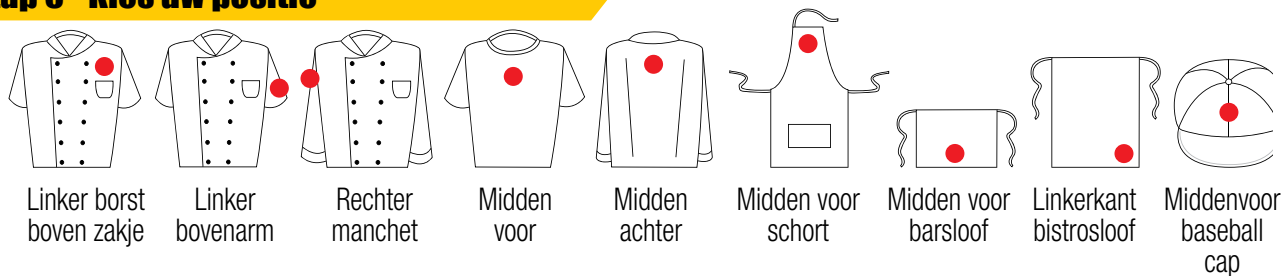

Stap 5 - Kies uw positie