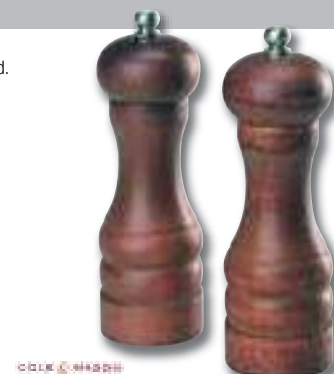

Forest peper- en zoutmolens

Cole and Mason zout- en pepermolens hebben terecht de reputatie van kwaliteit en duurzaamheid. Deze molens hebben een ongekende regeling waardoor gebruikers zelf hun grove of fijne maling kunnen instellen. Levenslange garantie op het centraal maalmechanisme van de molen.

- Fijn en grof malen
- Levensduurgarantie op mechanisme

Art.nr	Omschrijving	Aantal	Prijs
GD115	16,5cm zout	4	€59,95
GD114	16,5cm peper	4	€59,95