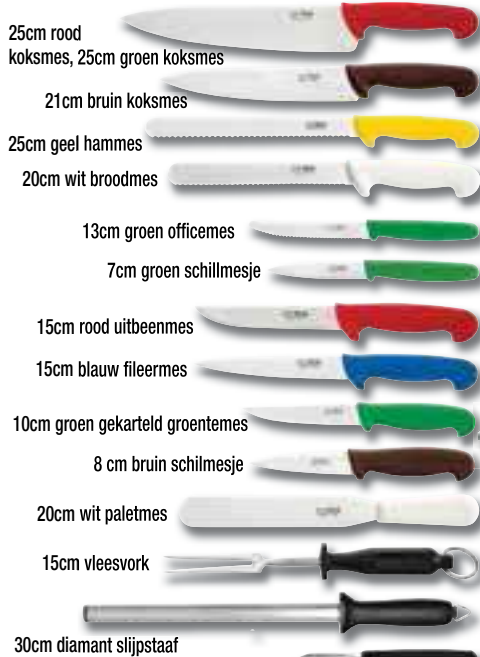

25cm of 20cm koksmes

15cm fileermes

12,7cm uitbeenmes

20cm paletmes

25cm aanzetstaaf

7,6cm schilmesje

25cm rood koksmes, 25cm groen koksmes

21cm bruin koksmes

25cm geel hammes

20cm wit broodmes

13cm groen officemes

7cm groen schilmesje

15cm rood uitbeenmes

15cm blauw fileermes

10cm groen gekarteld groentemes

8 cm bruin schilmesje

20cm wit paletmes

15cm vleesvork

dunschiller en messenfoudraal.

HYGIPLAS

Art.nr	Omschrijving	Prijs
S454	15-delige set	€139,00

7-delige Hygiplas starter messenset en foudraal

Hoge kwaliteit koksmessen geleverd in een zwart foedraal. Vaatwasmachinebestendig en gemakkelijk te slijpen.