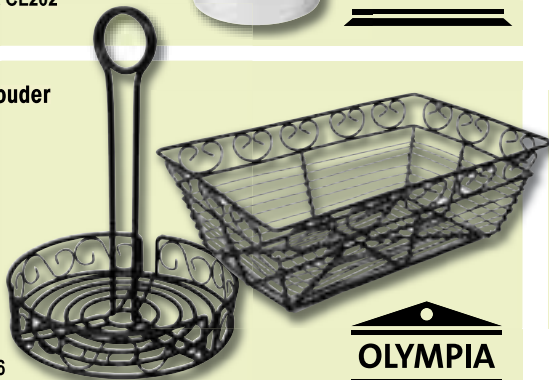

GM245 & GM246
Zie pagina 85

Stoepbord met metalen frame