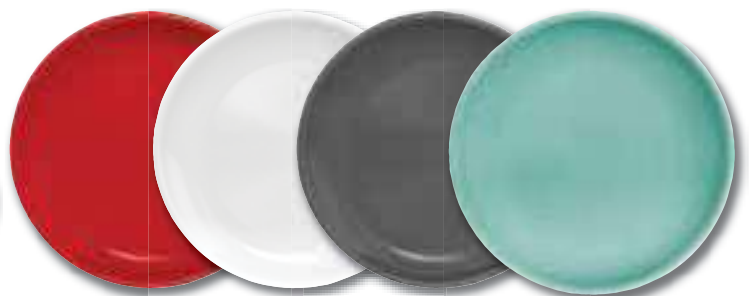

Theepotten 51cl.

Art.nr	Omschrijving	Aantal	Prijs
GM594	Rood	1	€11,96
GM593	Wit	1	€11,96
GM596	Grijs	1	€11,96
GM595	Aqua	1	€11,96
CL116	Filters	6	€5,94

NIEUW

Coupe borden 20(Ø)cm

Art.nr	Omschrijving	Aantal	Prijs
CG352	Rood 20(Ø)cm	12	€47,88
CG353	Wit 20(Ø)cm	12	€47,88
CG354	Grijs 20(Ø)cm	12	€47,88
CG355	Aqua 20(Ø)cm	12	€47,88