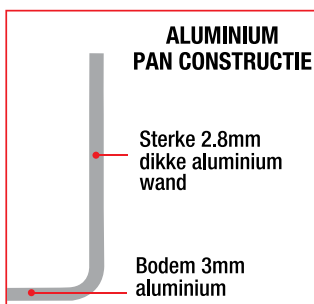

KOOKGEREI

Vogue aluminium pannen

Sterke en robuuste reeks voor intensief gebruik. De 'Coolgrip' silicone handvatten zijn veilig tot 250°C en bieden extra bescherming tegen hitte (afzonderlijk verkrijgbaar).

- Snelle & gelijkmatige warmteverdeling
- Geborstelde afwerking
- Veilige, geklonken handgrepen

Deksels apart verkrijgbaar

VOGUE
ALUMINIUM PANS