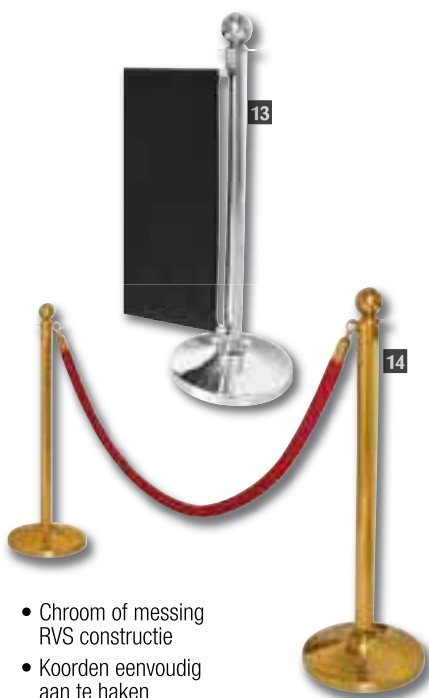

Elegante afzetpaal met bolle knop voor gebruik in hotels, clubs, theaters en restaurants. Wordt apart verkocht en kan gebruikt worden met koorden of banners (afzonderlijk verkrijgbaar).

- Chroom of messing RVS constructie
- Koorden eenvoudig aan te haken
- Verzwaarde voet