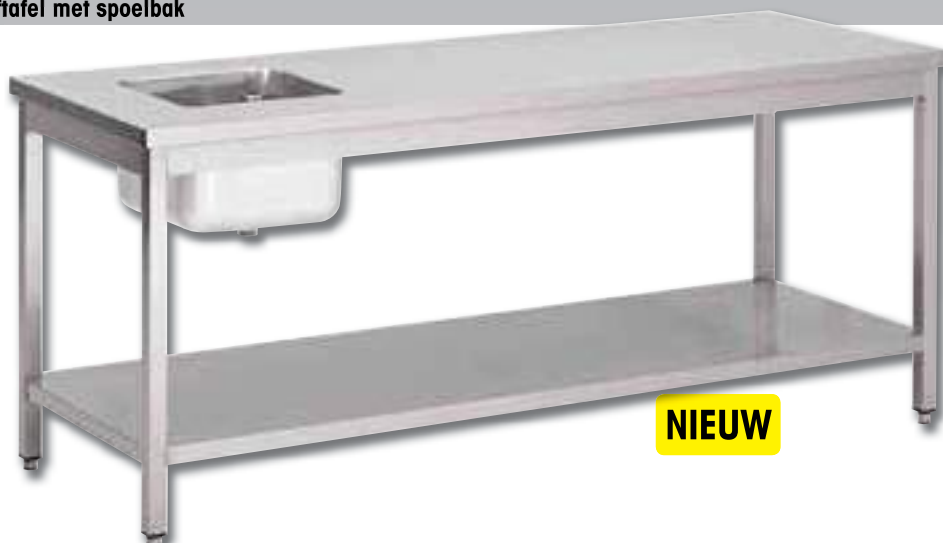

Cheftafel met spoelbak

NIEUW

Deze Cheftafels zijn vervaardigd uit RVS AISI430 echter voorzien van RVS AISI304 werkblad. De standaard werkhogte is 85cm en kan dmv uitdraaibare poten worden verhoogd tot 90cm. Het werkblad is extra versterkt met een gemelamineerde plaat van 18mm. De poten zijn van vierkante buis 40x40mm.

Art.nr	Omschrijving	Prijs
GN138	120(l)x70(b)x85(h)cm	€685,00
GN139	140(l)x70(b)x85(h)cm	€725,00
GN140	160(l)x70(b)x85(h)cm	€765,00
GN141	180(l)x70(b)x85(h)cm	€795,00
GN142	200(l)x70(b)x85(h)cm	€815,00

Gastro M