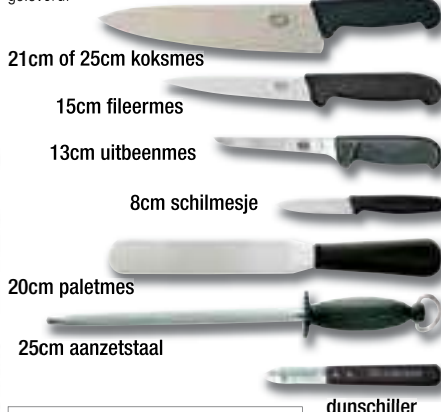

7-delige Victorinox messenset

Vlijmscherpe RVS messen van zeer hoge kwaliteit met unieke anti-slip Fibrox heften. Vaatwasmachinebestendig. In foudraal geleverd.