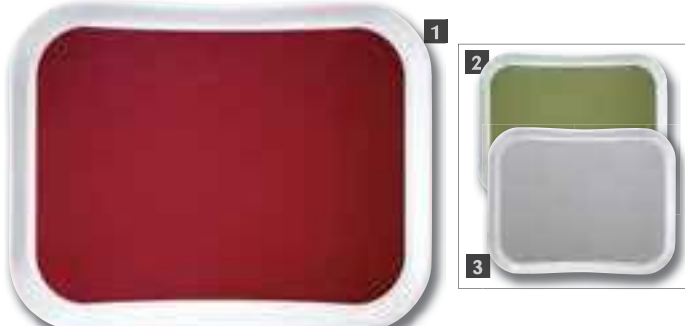

Kleurrijke Versa Lite dienbladen

Dienbladen met eenvoudig design in leuke en heldere kleuren. 33(b)x43(l)cm.

Art.nr	Omschrijving	Prijs
1 GH237	Rood	€12,75
2 GH236	Groen	€12,75
3 GH239	Grijs	€12,75