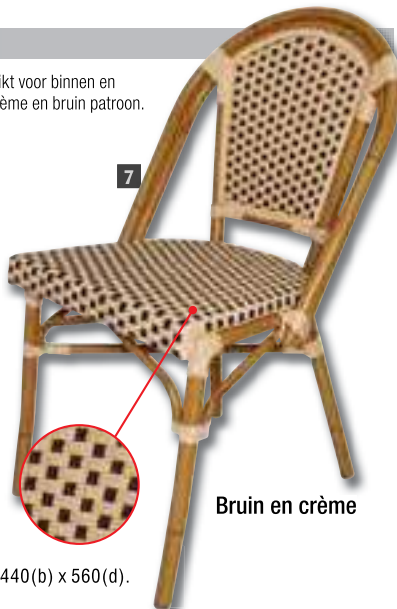

Bruin en crème

Specificaties

CF402 Afmeting (mm): 890(h) x 440(b) x 560(d). Gewicht 4,04kg.

Art.nr	Omschrijving	Aantal	Prijs
7	CF402 Bruin/crème zonder armleuning	4	€230,00
8	GJ768 Rood/crème zonder armleuningen	4	€230,00

BOLERO

Kunststof rotan stoel met armleuning

Duurzaam en weerbestendig, geschikt voor binnen en buiten gebruik. Crème en bruin patroon.

- Aluminium frame
- Gevlochten zitting en rugleuning
- 45cm zithoogte
- Binnen en buiten gebruik
- Stapelbaar tot 8 stoelen