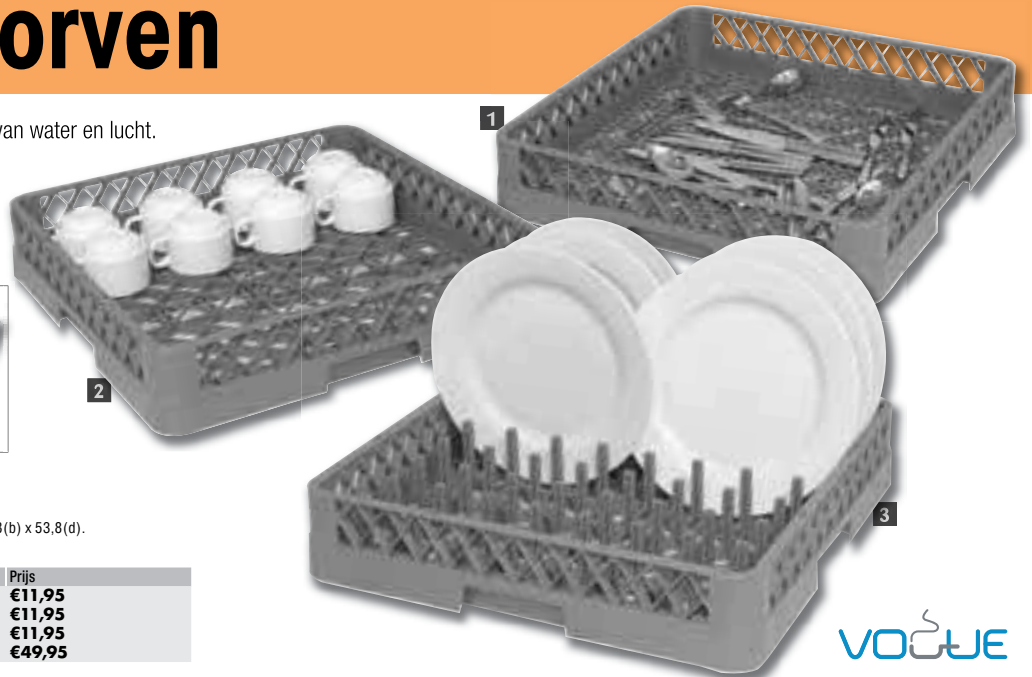

Vaatwaskorven

Onderrooster zorgt voor vrije doorstroming van water en lucht. Perfect voor kookgerei, ramekins en andere kleine items.

Geschikt voor gebruik met korven op deze pagina