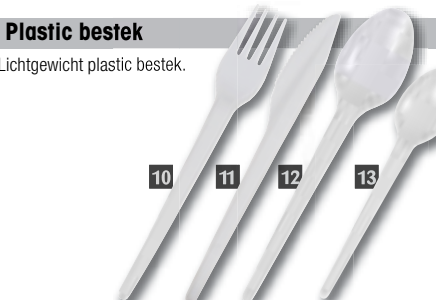

Plastic bestek

Lichtgewicht plastic bestek.

Art.nr	Omschrijving	Aantal	Prijs
10	U641 Vork 16cm	100	€1,65
11	U642 Mes 16,5cm	100	€1,65
12	U640 Dessertlepel 15cm	100	€1,65
13	U643 Puddinglepel 12,5cm	100	€1,35