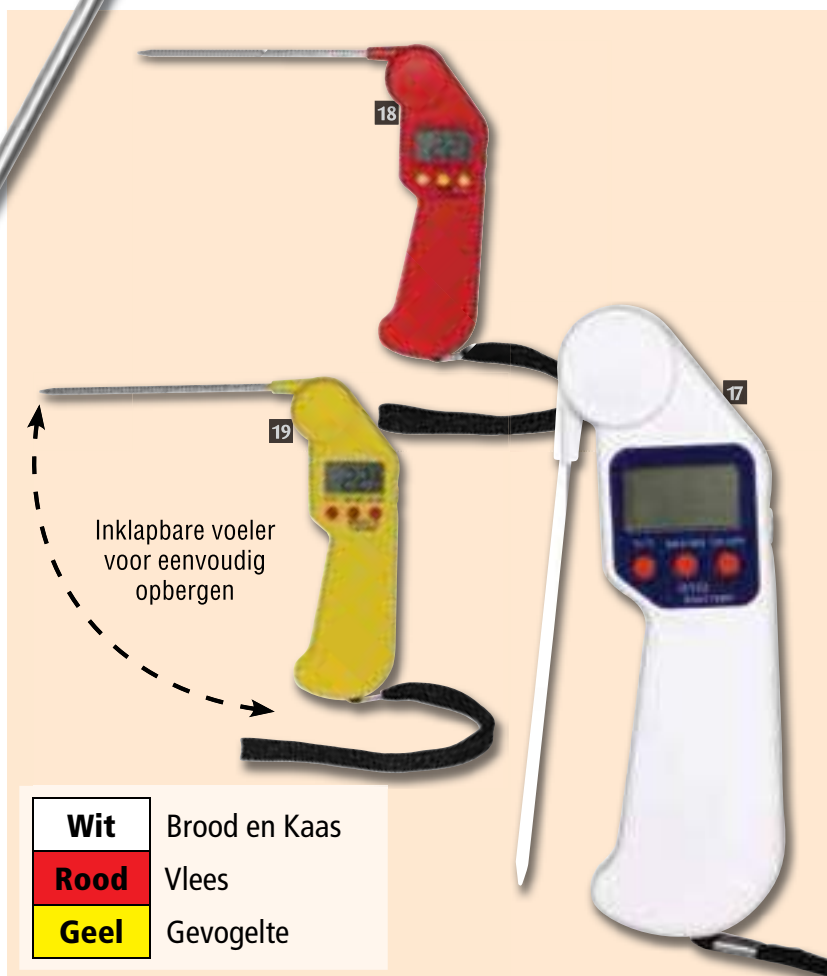

BONZER

Easytemp thermometer

Zakthermometer met inklapbare voeler en aan/uit schakelaar.
Nauwkeurig, betrouwbaar en voorzien van armbandje.
Verkrijgbaar in diverse kleuren voor eenvoudig identificatie
hygienische doeleinden.