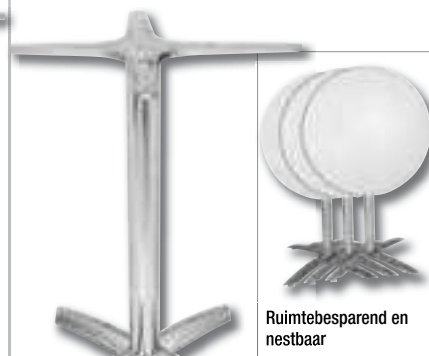

Art.nr	Omschrijving	Prijs
1 GH448	48(h)cm	€42,50
2 DN641	68(h)cm aluminium 4-poot	€47,50
3 S708	108(h)cm aluminium	€37,50

Opklapbaar aluminium tafelpoot

Ruimtebesparend en nestbaar

Specificaties

GF962 Afmeting (cm): 68(h) x 62(b)x 62(d). Gewicht 3,95kg.