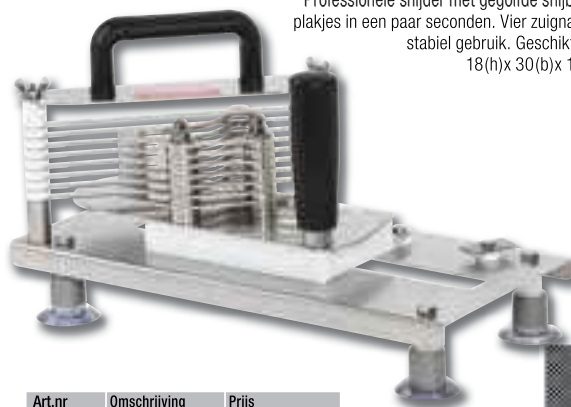

Art.nr	Omschrijving	Prijs
CD978	Snijder	€239,00

Japanse groentesnijder

ABS kunststof constructie, voorzien van vier roestrijstalen messen. Snijd lange spaghetti en groentenslierten in 3 verschillende diktes.