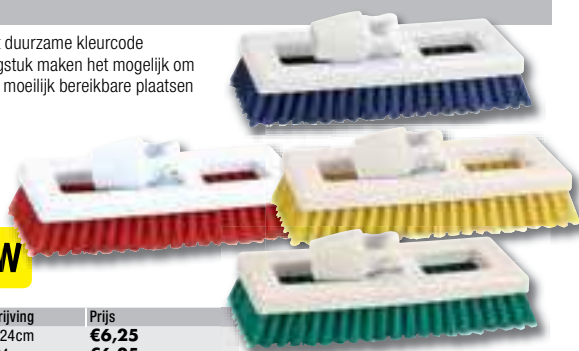

Schrobber

Draaibare kop met duurzame kleurcode borstels en verlengstuk maken het mogelijk om hardnekkig vuil op moeilijk bereikbare plaatsen schoon te maken.

NIEUW

Art.nr	Omschrijving	Prijs
SA255	Blauw 24cm	€6,25
SA256	Rood 24cm	€6,25
SA257	Geel 24cm	€6,25
SA258	Groen 24cm	€6,25

Antibacteriële mopkoppen

Sterk absorberend met kleurcodering voor eenvoudige identificatie. Voorzien van antibacterieel, rotvrij garen. 38(Ø)cm.