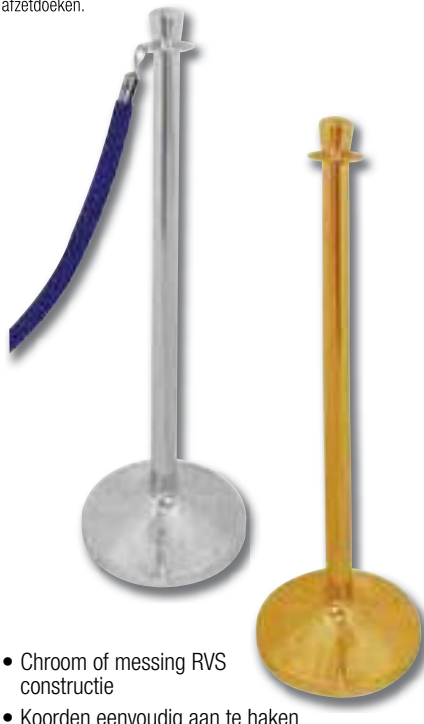

- Chroom of messing RVS constructie
- Koorden eenvoudig aan te haken
- Verzwaarde voet

Specificaties
Gewicht 11.1kg.
Afmeting (cm): 95(H) x 30(B).

BOLERO

Art.nr	Omschrijving	Prijs
S653	Vlakke knop. Verchroomd	€52,50
S654	Vlakke knop. Messing.	€52,50

Markeringskoord

1,50m lange, markeringskoorden van zacht velours. Voorzien van verchroomd RVS of messing uiteinden om aan muurbeugel of paal te bevestigen. Ook verkrijgbaar in gedraaid-touw effect.