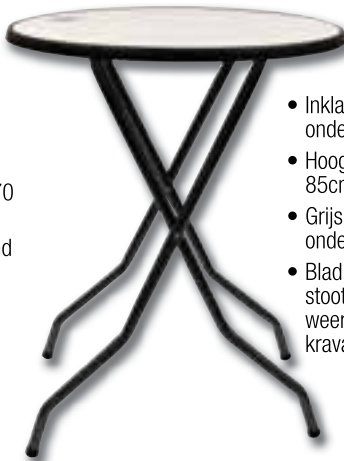

Statafel Barcelona

- Inklapbare statafel met onderbeugel
- Hoogte 110cm, blad Ø 85cm
- Grijs-hamerslag onderstel
- Blad voorzien van stootrand is hitt-en weerbestendig en kravast

Art.nr	Omschrijving	Prijs
H052	Grijs blad 850cm	€81,50