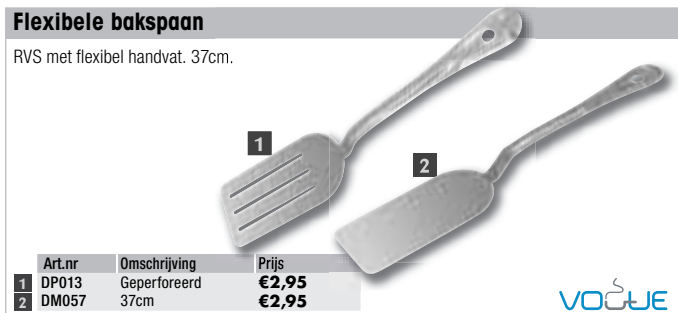

RVS met flexibel handvat. 37cm.

Art.nr	Omschrijving	Prijs
1 DP013	Geperforeerd	€2,95
2 DM057	37cm	€2,95

Turner flexibel

Kunststof heft en flexibel RVS blad.

Art.nr	Omschrijving	Prijs
D391	38,5cm	€6,95

Turner geperforeerd