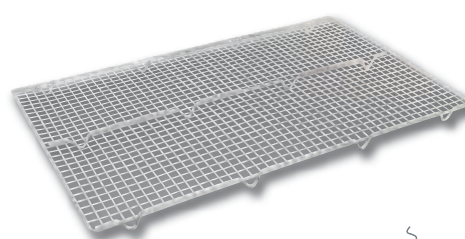

Afkoelrooster

Zware kwaliteit afkoelrooster. 63,5 x 40,5cm

Art.nr	Omschrijving	Prijs
J811	63,5 x 40,5cm	€19,95

VOUJE