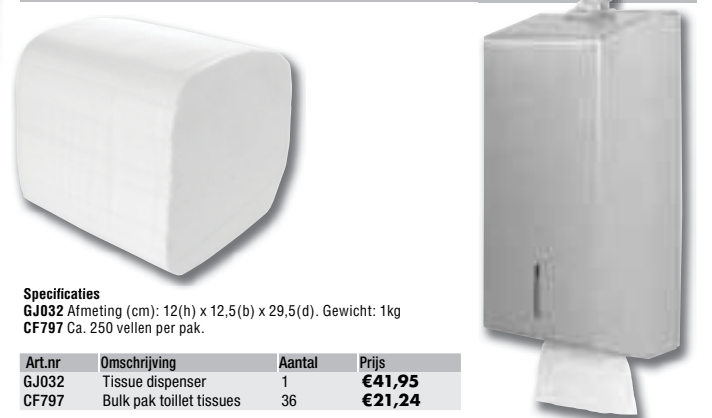

Tissue dispenser

Specificaties

GJ032 Afmeting (cm): 12(h) x 12,5(b) x 29,5(d). Gewicht: 1kg
CF797 Ca. 250 vellen per pak.

Art.nr	Omschrijving	Aantal	Prijs
GJ032	Tissue dispenser	1	€41,95
CF797	Bulk pak toilet tissues	36	€21,24