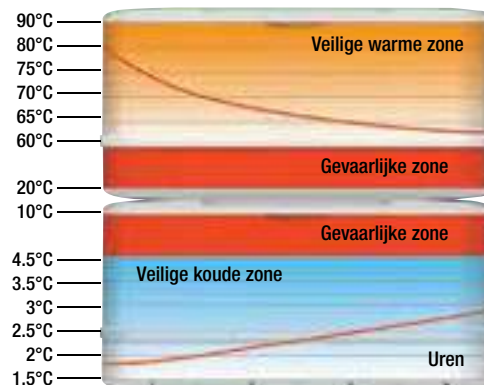

Catermax geïsoleerde voedselopslag

Door de speciaal ontworpen afsluiting en innovatieve warmte-isolatie helpt het de temperatuur te behouden en biedt een frisse, professionele uitstraling. Geschikt voor gebruik met de opklapbare trolley (zie hieronder).

- Behoudt de voedselkwaliteit tijdens transport
- Duurzaam kunststof bestand tegen deuken en krassen
- Eenvoudige draaibare handvatten voor draagcomfort
- Stapelbaar voor compacte opslag
- Eenvoudig te reinigen gladde oppervlakken

Keuze uit 2 kleuren

Voor trolley zie hieronder

Catermax 25

Catermax 50

Catermax 100

Catermax 100 op wielen

Geschikt voor: 1 GN 1/1 of 2 GN 1/2 of 3 GN 1/3 (GN bakken 100mm diep)

Specificaties
750 x 485 x 270mm / 22Ltr

Art.nr	Omschrijving	Prijs
7 L631	Platinum	€199,00

Geschikt voor: 4 GN 1/1 of 8 GN 1/2 of 12 GN 1/3 (GN bakken 65mm diep)

Specificaties
750 x 485 x 400mm / 52Ltr

Art.nr	Omschrijving	Prijs
8 L632	Platinum	€259,00
L586	Zwart	€259,00

Geschikt voor: 6 GN 1/1 of 12 GN 1/2 of 18 GN 1/3 (GN bakken 65mm diep)

Specificaties
475 x 679 x 705mm / 89Ltr

Art.nr	Omschrijving	Prijs
9 L599	Platinum zonder wielen	€329,00
L702	Zwart zonder wielen	€329,00

Geschikt voor: 6 GN 1/1 of 12 GN 1/2 of 18 GN 1/3 (GN bakken 65mm diep)

Specificaties
475 x 679 x 705mm / 89Ltr

Art.nr	Omschrijving	Prijs
10 L633	Platinum met wielen	€369,00
L592	Zwart met wielen	€369,00

Trolley

Multifunctionele trolley met handvat, anti-slip oppervlak om schuiven te voorkomen en opklapbaar gedeelte voor comfortabel dragen. Kan ook al wielbasis gebruikt worden. 13cm wielen.

Specificaties
F682 inhoud 181kg. Afmeting (cm): 83x52. Gewicht 11kg.

Art.nr	Prijs
F682	€219,00