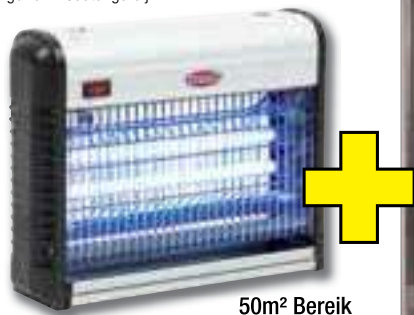

Insectenset

Volde aan al uw veiligheidsvoorschriften met deze insectenverdelger en insectengordijn.

50m² Bereik

Insectengordijn

Voorkomt dat insecten en vliegen naar binnen gaan, terwijl er wel een luchtverversing plaats vind. U kunt eenvoudig door de geanodiseerde aluminium kettingen heen lopen.