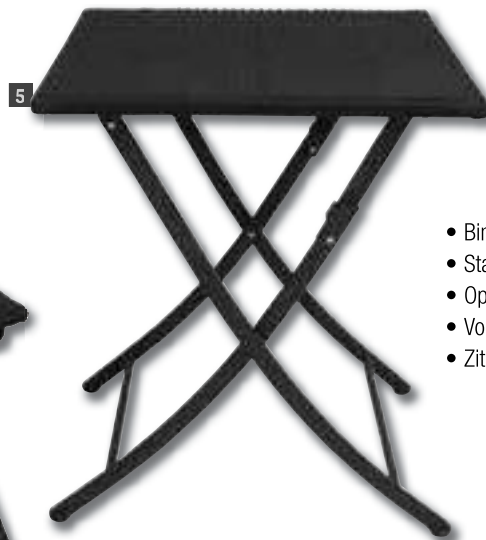

Opklapbaar rotan meubilair

Rotan stijl opklapbaar meubilair. Gemaakt van duurzaam staal en weerbestendig PE. Ideaal voor terrassen en kleine ruimtes. Opklapbaar voor eenvoudige opslag.

- Binnen- en buitengebruik
- Stalen frame en PE rotan constructie
- Opklapbaar voor eenvoudige opslag
- Volledig gemonteerd
- Zithoogte 46cm