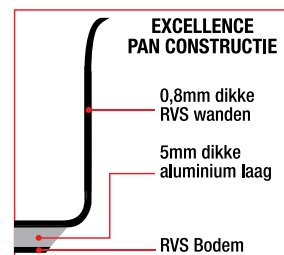

Sauteuses

Art.nr	Omschrijving	Prijs
K763	2ltr 20cmØ x 6cm diep	€43,30
K764	3,6ltr 24cmØ x 7cm diep	€57,20
K780	5,5ltr 28cmØ x 8cm diep	€71,15

Steeppannen

5 populaire maten, geschikt voor de drukke keuken. Zeer goede prijs-kwaliteitverhouding.

Art.nr	Omschrijving	Prijs
K752	1ltr 14cmØ x 6cm diep	€36,45
K753	1,6ltr 16cmØ x 7cm diep	€37,25
K754	2,2ltr 18cmØ x 8cm diep	€38,75
K755	3,1ltr 20cmØ x 9cm diep	€43,15
K756	5,4ltr 24cmØ x 11cm diep	€55,45

Kookpannen middelhoog

Art.nr	Omschrijving	Prijs
K795	7ltr 24cmØ x 15cm diep	€68,85
K796	11ltr 28cmØ x 18cm diep	€88,75
K797	17ltr 32cmØ x 21cm diep	€115,25
K798	24ltr 36mØ 23cm diep	€152,75
P484	34ltr 40cmØ 26cm diep	€178,00

RVS deksels

RVS deksels geschikt voor de Excellence en Tradition Plus serie.

Art.nr	Omschrijving	Prijs
K830	14cmØ	€18,75
K831	16cmØ	€18,95
K832	18cmØ	€19,65
K833	20cmØ	€19,95
K834	24cmØ	€20,80
K835	28cmØ	€25,15
K836	32cmØ	€32,75
K837	36cmØ	€36,25
K838	40cmØ	€43,55

Excellence RVS pannen

De 'Excellence' 18/10 RVS pannenlijn van Bourgeat is speciaal ontwikkeld om de befaamde Bourgeat kwaliteit te garanderen tegen een aantrekkelijke prijs. Verstevigde rand met onbreekbare, gelaste, 'Stay Cool' handgrepen. De dikke aluminium laag, verwerkt in de RVS bodem zorgt voor een goede hitteverspreiding. Geschikt voor zowel gas, electra als keramisch koken.

Deksels apart verkrijgbaar

- RVS constructie
- Verstevigde rand voor extra sterkte
- Koel blijvende waterdichte handgrepen
- Geschikt voor alle warmtebronnen inclusief inductie

Kookpannen laag model

Art.nr	Omschrijving	Prijs
K790	5,4ltr 24cmØ x 11cm diep	€63,65
K791	8,6ltr 28cmØ x 13cm diep	€79,25
K792	12,8ltr 32cmØ x 15cm diep	€99,35
K793	18,3ltr 36cmØ x 17cm diep	€124,05
K794	25ltr 40cmØ x 19cm diep	€159,10

Kookpannen hoog model