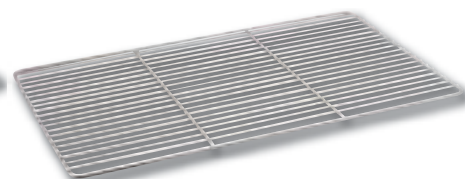

VOUJE

Art.nr	Omschrijving	Prijs
M930	60 x 40cm	€17,25