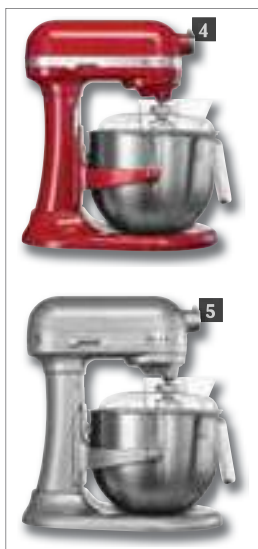

Professionele KitchenAid mixers

KitchenAid's meest sterke en geluidsarme mixer is voorzien van een 6,9 liter kom met een J hendel om zware hoeveelheden te handelen. Compleet met schenkscherm, aansluiting voor hulpstukken, 1,3pk motor en metalen versnellingen, maakt deze machine sterk genoeg voor het verwerken van grote hoeveelheden. Deze mixer verwerkt 19 eieren, 1,9ltr slagroom, 4,5kg beslag, 3,8kg deeg en 3,6kg puree.

- Handmatige komlift
- J handvat
- Motor 1,3 pk met directe transmissie
- Gietschild
- Aansluiting voor hulpstukken
- RVS garde
- Nylon gecoate klopper en deeghaak
- Metalen controle knoppen

Art.nr	Omschrijving	Prijs
3	CA986 Wit	€999,00
4	CA987 Rood	€999,00
5	CA988 Zilver metallic	€999,00

Specificaties
230-240V. 500W. 4.3A. Snelheid: 40-200 tpm. Inhoud kom 6,9ltr. Afmeting (cm): 42(h)x 27(b)x 39(d).

KitchenAid®

Professionele Kitchenaid mixers

Een sterke maar geluidsarme mixer van KitchenAid met een liftmechanisme voor zware inhouden. 6,9 liter kom voorzien van J hendel voor betere controle en 1,3 pk motor. Drie vaatwasmachine veilige mix hulpstukken. Deze mixer verwerkt 19 eieren, 1,9ltr slagroom, 4,5kg beslag, 3,8kg deeg en 3,6kg puree.

- Inhoud 6,9ltr. RVS kom
- 1,3 pk motor
- Volledig metalen constructie
- RVS garde
- Veiligheidsschakelaar
- J handvat

Art.nr	Omschrijving	Prijs
6	CB577 Zilver metallic	€1099,00
7	CB575 Wit	€1099,00
8	CB576 Rood	€1099,00