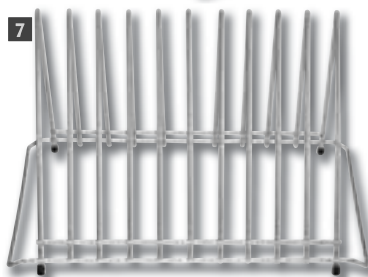

Snijplank Rekken

In RVS uitgevoerd, met ruimte tot 10 snijplanken (max. 30 mm dik).