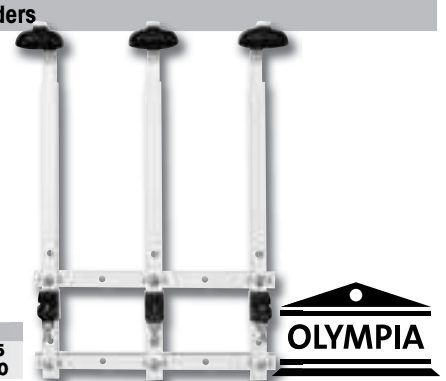

Muurmodel flessenhouders

Maakt schenken sneller en eenvoudiger tijdens drukke bartijden. Bespaart ruimte in drukke bars.

Art.nr	Omschrijving	Prijs
GH050	Voor 3 flessen	€14,95
GH051	Voor 7 flessen	€32,50