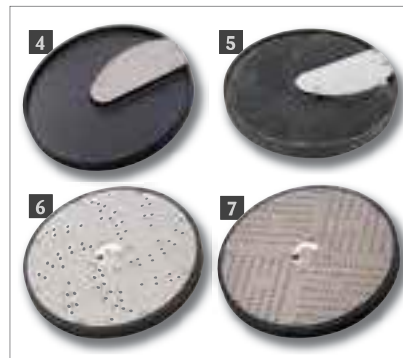

Groentesnijder

Groentesnijder uit gegoten aluminium. Sniijdt plakjes, staafjes en raspt noten, groenten en kaas. Door het geheel wegklapbare en afneembare bovenstuk is de machine eenvoudig te reinigen. Voorzien van diversen veiligheidssystemen en verlichte hoofdschakelaar. Wordt compleet geleverd met raspschijf 3mm, plakjesschijf 3mm en staafjesschijf van 8x8mm.

- 600W Motor
- Gegoten aluminium behuizing
- Grote opening met kunststof duwer
- Auto-off veiligheidssysteem
- Eenvoudig te reinigen

Specificaties

K308 Model: 48A. 230V. 600W. 2A. Enkele fase. Snelheid: 1000tpm.
Max capaciteit: 300kg/u. Afmeting (mm): 580(h) x 250(b) x 430(d).

Art.nr	Omschrijving	Prijs
3	K308 Groentesnijder incl. 3 schijven	€799.00
4	L811 Plakjesschijf T4	€62.50
5	L812 Plakjesschijf T6	€62.50
6	L813 Raspschijf R3	€62.50
7	L815 Parmesaanschijf RP	€62.50