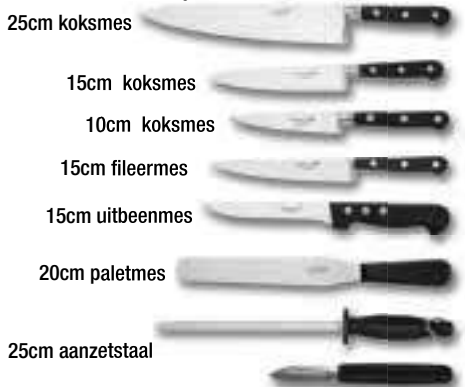

8-delige Déglon messenset

Top kwaliteit Sabatier messenset met thermoplastische handgrepen en RVS lemmet. Geleverd in een zwart etui met oa. paletmes 20 cm, 25 cm aanzetstaal en dunschiller. Vaatwasmachinebestendig.