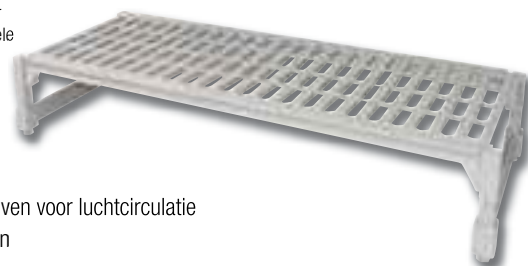

Vlonders

Vlonder die eenvoudig te reinigen is en ideaal voor opslag van bevroren, koele of drogen producten van de grond.