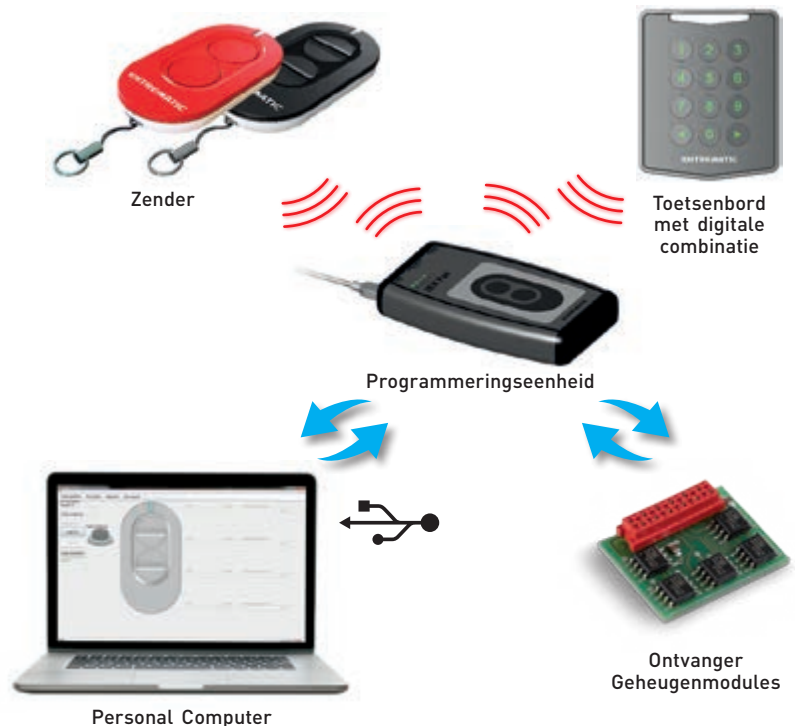

Bescherm uw bedrijf!

- Dankzij de programmeringseenheid ZEN PAD kunt u uw systeem beschermen met een personaliseerbare installatiecode naar keuze (Modus PROTECTED).
- Het algoritme voor verzending rolling code versleuteld in AES-128bit zal uw toegangssleutels toevoegen en zal alleen uw unieke taal spreken!

ZEN MANAGER, een vindingrijke software

- Voeg gepersonaliseerde sleutels toe om uw bedrijf te beschermen
- **Genereer de database van het systeem** en beheer de geheugenmodules van de ontvangers (kopieën, back-up,...)
- **Configureer een multiprotocol-afstandsbediening:** elke toets kan een andere taal spreken (vaste code, rolling code, versleuteld AES 128bit, Modus PROTECTED)
- **Genereer reeds geprogrammeerde afstandsbedieningen die klaar zijn voor gebruik** voor uw systemen: in geval van nood kan u op kantoor een nieuwe afstandsbediening configureren, zonder naar uw klant te hoeven gaan. Wanneer de klant de afstandsbediening ontvangt, is deze al klaar voor gebruik

...en nog veel meer!