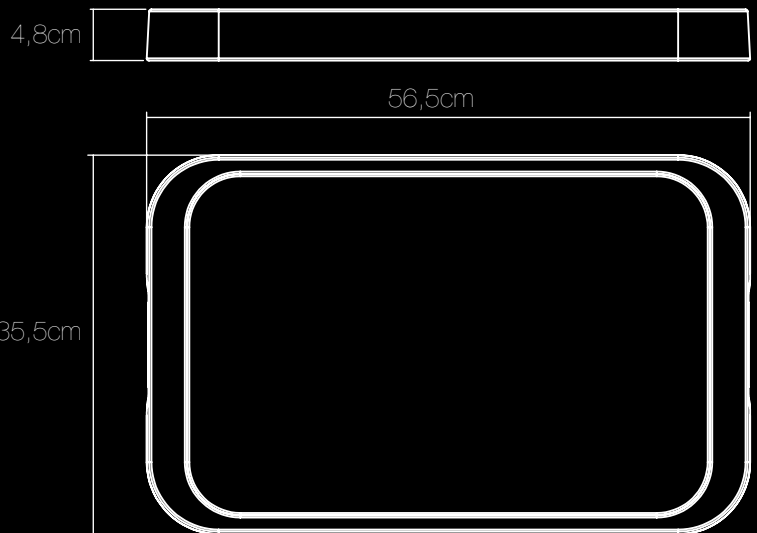

ImagiLights®

TRON

rectangular

DESIGN
GERD COUCKHUYT

- 24 Pre-programmed colors / Voorgeprogrammeerde kleur
Couleurs préprogrammées
 - 160000 Colors mix mode + Fix a color / Kleuren mix mode +
Kleur vastzetten / Mode couleurs mix + Fixer la couleur
 - 2 Candle modes / Kaarseffecten / Effets bougie
 - 4 Brightness modes / Intensiteit (helderheid) modes /
Modes intensités (luminosité)
-
- 8h High white color / Hoge intensiteit in wit kleur / Haute
intensité en couleur blanc
 - 26h Low white color / Lage intensiteit in wit kleur / Basse
intensité en couleur blanc
 - 9h Color mix / Kleur mix / Couleur mix
 - 12h Color fix / Kleur fix / Couleur fix
 - 9h Candle effect / Kaarseffect / Effet bougie
 - 9h Charging time / Oplaadtijd / Temps de charge