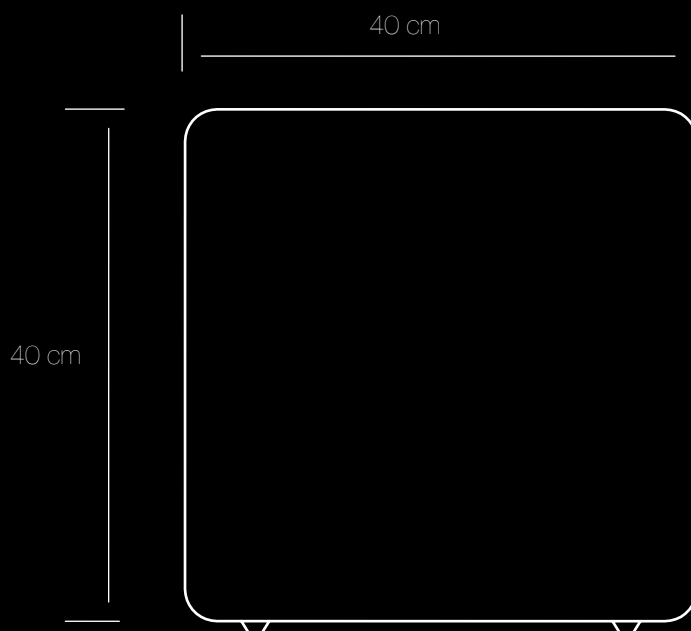

- 24 Pre-programmed colors / Voorgeprogrammeerde kleur
  Couleurs préprogrammées
- 160000 Colors mix mode + Fix a color / Kleuren mix mode +
  Kleur vastzetten / Mode couleurs mix + Fixer la couleur
- 2 Candle modes / Kaarseffecten / Effets bougie
- 4 Brightness modes / Intensiteit (helderheid) modes /
  Modes intensités (luminosité)

- 14h High white color / Hoge intensiteit in wit kleur / Haute
  intensité en couleur blanc
- 60h Low white color / Lage intensiteit in wit kleur / Basse
  intensité en couleur blanc
- 18h Color mix / Kleur mix / Couleur mix
- 37h Color fix / Kleur fix / Couleur fix
- 21h Candle effect / Kaarseffect / Effet bougie
- 12h Charging time / Oplaadtijd / Temps de charge