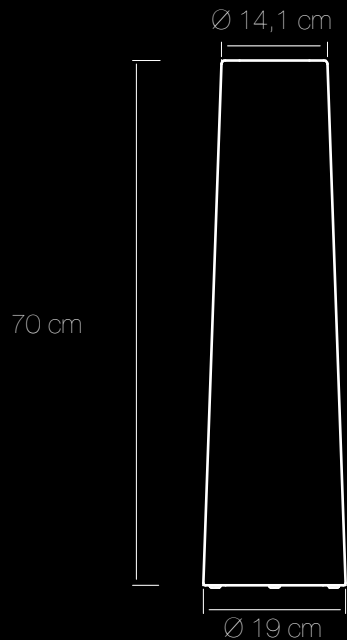

Battery/Batterij/Batterie

3.7V Li-Polymer - 4000 mAh

Number of LEDs/Aantal LEDs/Nombre de LEDs

56

LED lifetime-hours/LED levensduur-uren/Durée de vie LED-heures

+ 50.000

Energy consumption/Energieverbruik/Consommation d'énergie

3.36 W

Input/In/Entrée

100-240V AC~50/60Hz

Output/Uit/Sortie

DC 7.5V 1.5A

Charger plate/Lader plaat/Plaque de chargeur

Through induction/via inductie/par induction

Remote controller/Afstandsbediening/Télécommande

Infra-red/Infrarood/infrarouge