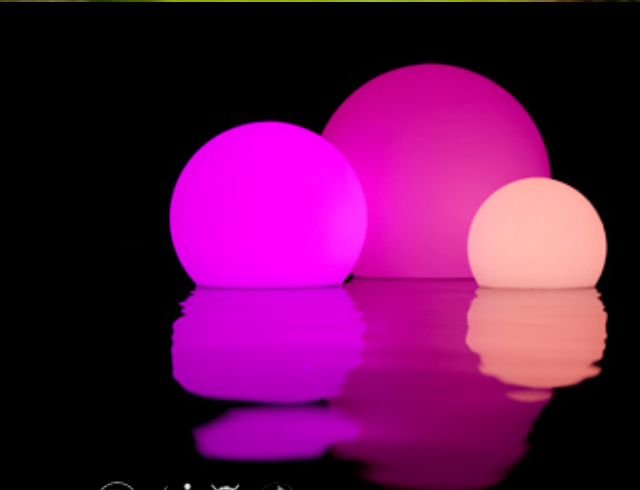

ImagiLights®

IMAGILIGHTS® Cordless Lamps are covered by Design Registration, Design Copyright and Patent Pending. All rights reserved. All shapes and models are registered trademarks. Patented LED module. Patented wireless induction charger. Any tampering with or repairing the unit voids the warranty. (units are tamper protected)