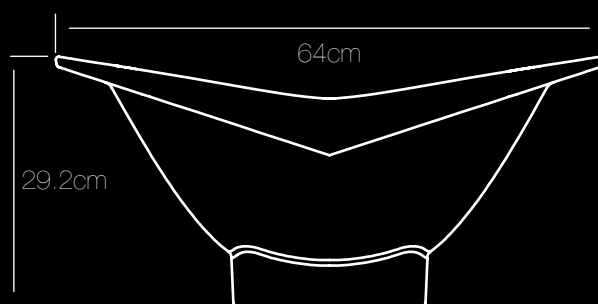

Battery/Batterij/Batterie

Number of LEDs/Aantal LEDs/Nombre de LEDs

LED lifetime-hours/LED levensduur-uren/Durée de vie LED-heures

Energy consumption/Energieverbruik/Consommation d'énergie

Input/In/Entrée

Output/Uit/Sortie

Charger plate/Lader plaat/Plaque de chargeur

Remote controller/Afstandsbediening/Télécommande

3.7V Li-Polymer - 4000 mAh

56

+ 50.000

3.36 W

100-240V AC~50/60Hz

DC 7.5V 1.5A

Through induction/via inductie/par induction

Infra-red/Infrarood/infrarouge