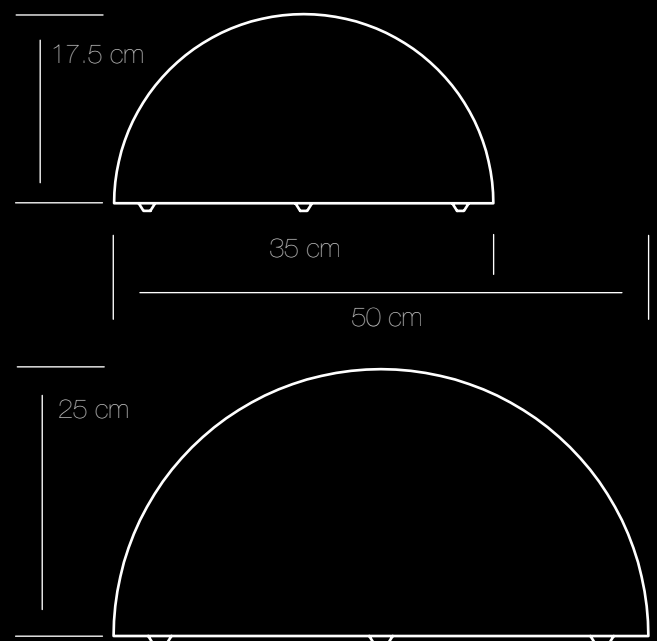

Imagilight®

HALF BALL

- 24 Pre-programmed colors / Voorgeprogrammeerde kleur / Couleurs préprogrammées
 - 160000 Colors mix mode + Fix a color / Kleuren mix mode + Kleur vastzetten / Mode couleurs mix + Fixer la couleur
 - 2 Candle modes / Kaarseffecten / Effets bougie
 - 4 Brightness modes / Intensiteit (helderheid) modes / Modes intensités (luminosité)
-
- 14h High white color / Hoge intensiteit in wit kleur / Haute intensité en couleur blanc
 - 60h Low white color / Lage intensiteit in wit kleur / Basse intensité en couleur blanc
 - 18h Color mix / Kleur mix / Couleur mix
 - 37h Color fix / Kleur fix / Couleur fix
 - 21h Candle effect / Kaarseffect / Effet bougie
 - 12h Charging time / Oplaadtijd / Temps de charge