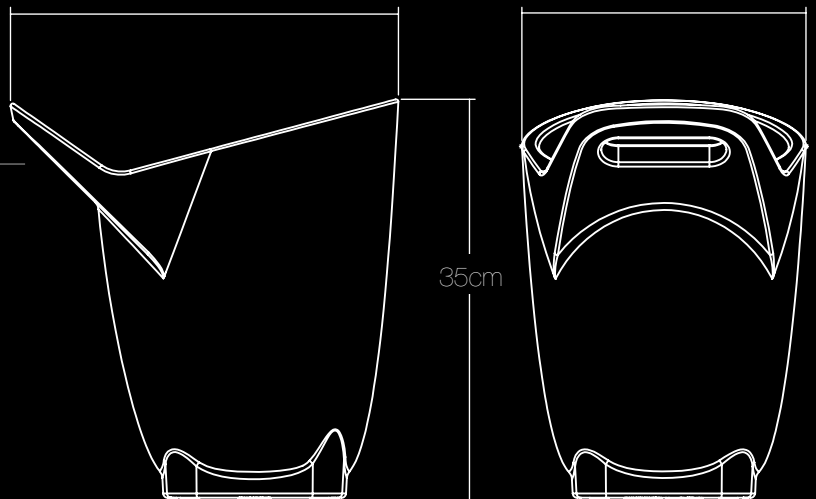

12h Charging time / Opladtid / Temps de charge

34cm

25cm

Battery/Batterij/Batterie

3.7V Li-Polymer - 4000 mAh

Number of LEDs/Aantal LEDs/Nombre de LEDs

56

LED lifetime-hours/LED levensduur-uren/Durée de vie LED-heures