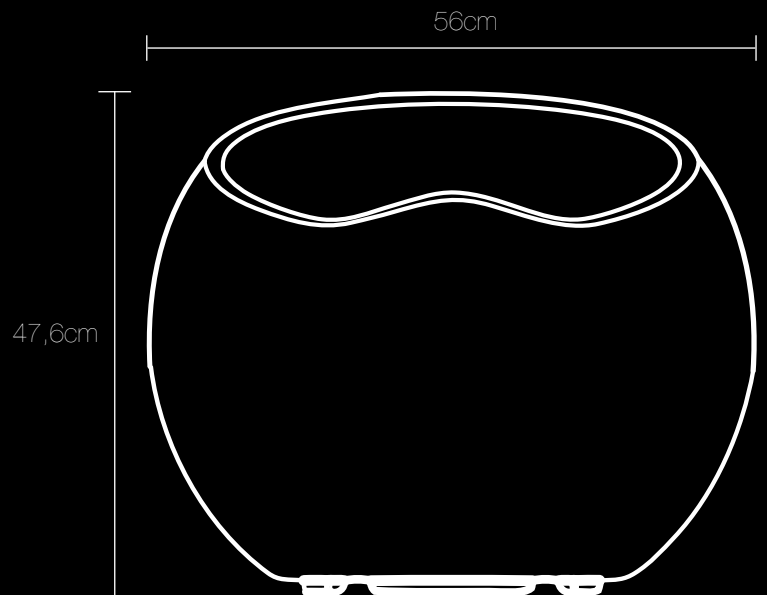

Battery/Batterij/Batterie

3.7V Li-Polymer - 4000 mAh

Number of LEDs/Aantal LEDs/Nombre de LEDs

56

LED lifetime-hours/LED levensduur-uren/Durée de vie LED-heures

+ 50.000

Energy consumption/Energieverbruik/Consommation d'énergie

3.36 W

Input/In/Entrée

100-240V AC~50/60Hz

Output/Uit/Sortie

DC 7.5V 1.5A

Charger plate/Lader plaat/Plaque de chargeur

Through induction/via inductie/par induction

Remote controller/Afstandsbediening/Télécommande

Infra-red/Infrarood/infrarouge