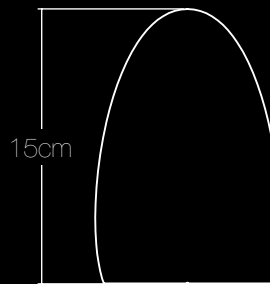

24
PRESET COLORS

UP TO
32
LIGHT HOURS

INCLUDES
WARM
WHITE

Imagilight®

TABLE models

24 Pre-programmed colors / Voorgeprogrammeerde kleur
Couleurs préprogrammées

160000 Colors mix mode + Fix a color / Kleuren mix mode +
Kleur vastzetten / Mode couleurs mix + Fixer la couleur

2 Candle modes / Kaarseffecten / Effets bougie

4 Brightness modes / Intensiteit (helderheid) modes /
Modes intensités (luminosité)

9h High white color / Hoge intensiteit in wit kleur / Haute
intensité en couleur blanc

32h Low white color / Lage intensiteit in wit kleur / Basse
intensité en couleur blanc

9h Color mix / Kleur mix / Couleur mix

13h Color fix / Kleur fix / Couleur fix

11h Candle effect / Kaarseffect / Effet bougie

4-5h Charging time / Opladtid / Temps de charge

BULLIT

CYLINDRO

CUBIC

Battery/Batterij/Batterie

Number of LEDs/Aantal LEDs/Nombre de LEDs

LED lifetime-hours/LED levensduur-uren/Durée de vie LED-heures

Energy consumption/Energieverbruik/Consommation d'énergie

Input/In/Entrée

Output/Uit/Sortie

Charger plate/Lader plaat/Plaque de chargeur

Remote controller/Afstandsbediening/Télécommande

3.7V Li-Polymer - 1200 mAh

12

+ 50.000

2.04 W

100-240V AC~50/60Hz

DC 7.5V 1.5A

Through induction/via inductie/par induction

Infra-red/Infrarood/infrarouge

optional stackable
indu 8 multi charger
(can hold up to 8 lamps
per level)