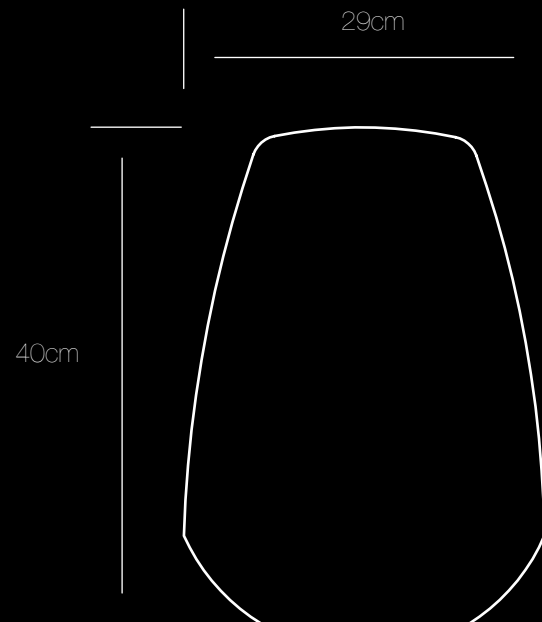

24
PRESET COLORS

UP TO
60
LIGHT HOURS

Imagilight[®]

LANTERN

- 24 Pre-programmed colors / Voorgeprogrammeerde kleur
Couleurs préprogrammées
 - 160000 Colors mix mode + Fix a color / Kleuren mix mode +
Kleur vastzetten / Mode couleurs mix + Fixer la couleur
 - 2 Candle modes / Kaarseffecten / Effets bougie
 - 4 Brightness modes / Intensiteit (helderheid) modes /
Modes intensités (luminosité)
-
- 14h High white color / Hoge intensiteit in wit kleur / Haute
intensité en couleur blanc
 - 60h Low white color / Lage intensiteit in wit kleur / Basse
intensité en couleur blanc
 - 18h Color mix / Kleur mix / Couleur mix
 - 37h Color fix / Kleur fix / Couleur fix
 - 21h Candle effect / Kaarseffect / Effet bougie
 - 12h Charging time / Oplaaftijd / Temps de charge