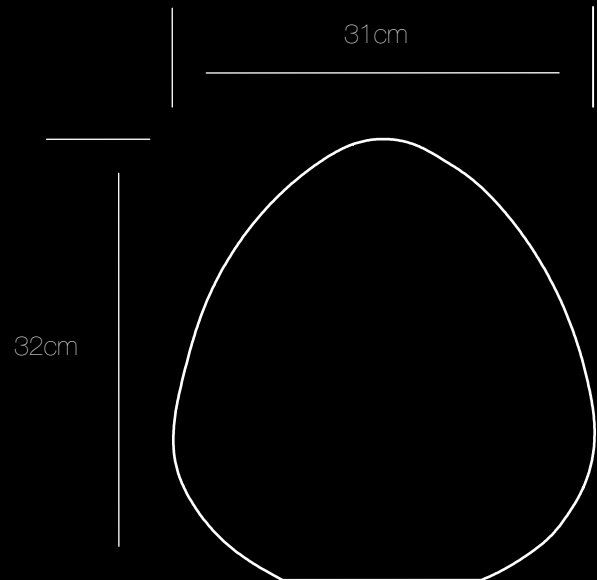

Battery/Batterij/Batterie

3.7V Li-Polymer - 4000 mAh

Number of LEDs/Aantal LEDs/Nombre de LEDs

56

LED lifetime-hours/LED levensduur-uren/Durée de vie LED-heures

+ 50.000

Energy consumption/Energieverbruik/Consommation d'énergie

3.36 W

Input/In/Entrée

100-240V AC~50/60Hz

Output/Uit/Sortie

DC 7.5V 1.5A

Charger plate/Lader plaat/Plaque de chargeur

Through induction/via inductie/par induction

Remote controller/Afstandsbediening/Télécommande

Infra-red/Infrarood/infrarouge