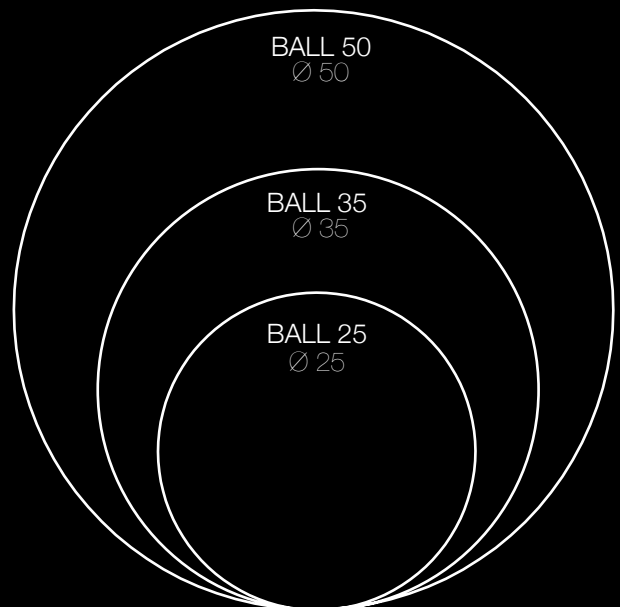

Battery/Batterij/Batterie

Number of LEDs/Aantal LEDs/Nombre de LEDs

LED lifetime-hours/LED levensduur-uren/Durée de vie LED-heures

Energy consumption/Energieverbruik/Consommation d'énergie

Input/In/Entrée

Output/Uit/Sortie

Charger plate/Lader plaat/Plaque de chargeur

Remote controller/Afstandsbediening/Télécommande

(* Ball 25 - (**) Ball 35 + 50

3.7V Li-Polymer - 2000 (*) mAh/4000 (**) mAh

27 (*) / 56 (**)

+ 50.000

1.62 W (*) 3.36 W (**)

100-240V AC~50/60Hz

DC 7.5V 1.5A

Through induction/via inductie/par induction

Infra-red/Infrarood/infrarouge