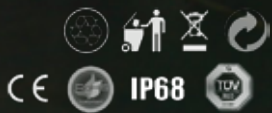

ImagiLights®

IMAGILIGHTS® Cordless Lamps are covered by Design Registration, Design Copyright and Patent Pending. All rights reserved. All shapes and models are registered trademarks. Patented LED module. Patented wireless induction charger. Any tampering with or repairing the unit voids the warranty. (units are tamper protected)