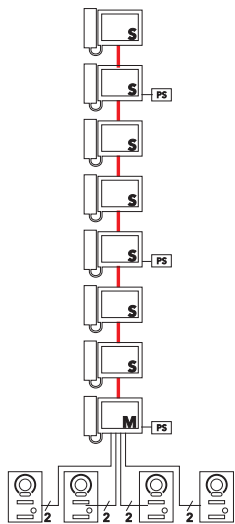

M: hoofdpst

S: bijpost

PS: voeding PS2420D

Max. afstand tussen binnenposten: 300m voor CAT5e of CAT6

Afmetingen (mm)

Seriebekabeling

Camerabewaking

2^o LYT1 8/10
- CAT5e ou CAT6