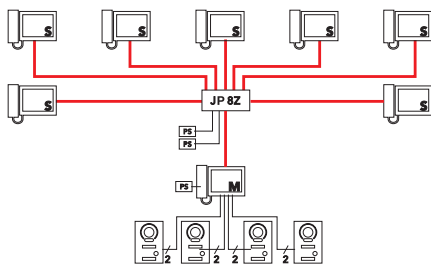

M: hoofdpst

S: bijpost

PS: voeding PS2420D

Max. afstand tussen binnenposten: 300m voor CAT5e of CAT6

Afmetingen (mm)

Seriebekabeling

Camerabewaking

2^o LYT1 8/10
- CAT5e ou CAT6

Sterbekabeling

IP Interface