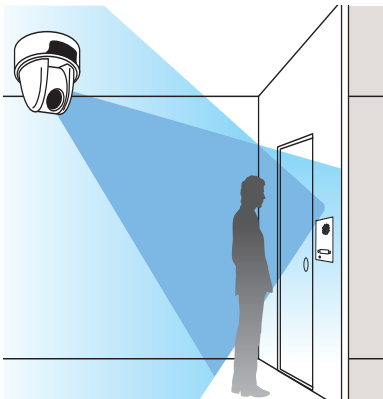

Vereenvoudigde bekabeling

De hoofd- en bijposten zijn voorzien van **RJ45**-connectoren voor aansluiting op **CAT5e - CAT6-kabel**, waardoor ze snel en foutloos verbonden kunnen worden. Voor aansluiting op andere/bestaande bedrading is tevens een RJ45-adapter beschikbaar.

Bewaken

Behoud het overzicht van alles wat er in en om uw gebouw gebeurt !
Het JP VIZOCAM Touch & Go systeem biedt tal van extra mogelijkheden om u hierbij te helpen.

Camerabewaking

Er kunnen tot 4 camera's op het systeem aangesloten worden. Zo kan u de oprit, parkeerplaats of andere belangrijke zones van op afstand bewaken en beelden opnemen.

Monitoring

Met deze functie kan men de videodeurposten en bewakingscamera's bekijken zonder dat er een oproep is. Een druk op het aanraakscherm en u kan schakelen tussen dag- en nachtmodus.

Babyfoon

De MONITORING-functie kan ook binnen gebruikt worden om van twee binnenposten een echte en betrouwbare babyfoon-combinatie te maken (geen batterij, geen storing...).