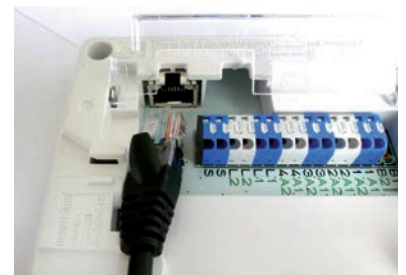

Vereenvoudigde bekabeling

De hoofd- en bijposten zijn voorzien van **RJ45**-connectoren voor aansluiting op **CAT5e - CAT6-kabel**, waardoor ze snel en foutloos verbonden kunnen worden. Voor aansluiting op andere/bestaande bedrading is tevens een RJ45-adapter beschikbaar.