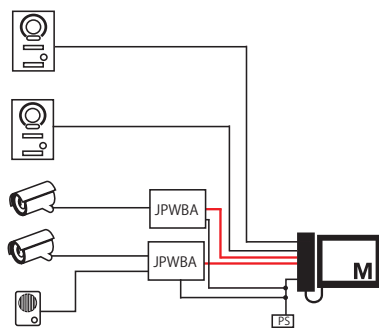

HQW137SNHP
Buiscamera PAL met LEDs

CRV43H2IRN
Dome-camera NTSC met LEDs

CRV43H2IRP
Dome-camera PAL met LEDs

JP Vizocam Touch & Go

Bedradingsprincipe

De binnenposten kunnen in serie bekabeld worden (van post naar post), in ster (vanaf de JP8Z-verdeler) of een combinatie van beide (serie + ster).

M: hoofdpst

S: bijpost

PS: voeding PS2420D

Max. afstand tussen binnenposten: 300m voor CAT5e of CAT6

Afmetingen (mm)

Seriebekabeling

Camerabewaking

2^o LYT1 8/10
- CAT5e ou CAT6

Sterbekabeling

IP Interface