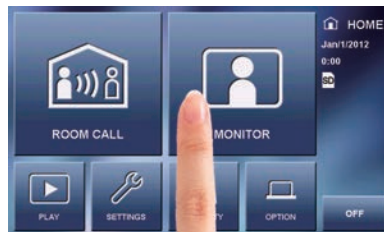

Bewaken

Behoud het overzicht van alles wat er in en om uw gebouw gebeurt !
Het JP VIZOCAM Touch & Go systeem biedt tal van extra mogelijkheden om u hierbij te helpen.

Camerabewaking

Er kunnen tot 4 camera's op het systeem aangesloten worden. Zo kan u de oprit, parkeerplaats of andere belangrijke zones van op afstand bewaken en beelden opnemen.

Monitoring

Met deze functie kan men de videodeurposten en bewakingscamera's bekijken zonder dat er een oproep is. Een druk op het aanraakscherm en u kan schakelen tussen dag- en nachtmodus.

Babyfoon

De MONITORING-functie kan ook binnen gebruikt worden om van twee binnenposten een echte en betrouwbare babyfoon-combinatie te maken (geen batterij, geen storing...).