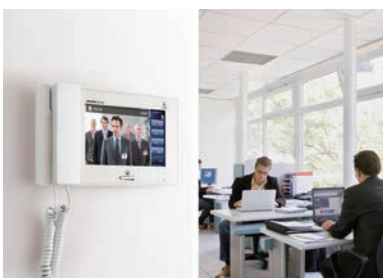

Doorsturen van oproepen

Tijdens een conversatie kunnen oproepen gemakkelijk doorgestuurd worden naar een van de andere 7 monitors.