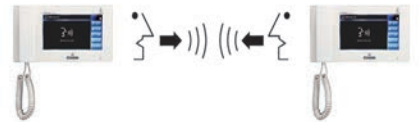

Onderlinge communicatie

Intercom tussen de binnenposten kan ofwel via algemene oproep naar alle posten, ofwel selectief naar een welbepaalde binnenpost. Voor een duidelijke identificatie kunnen de binnenposten vrij worden benoemd (keuken, living, kantoor, enz.)