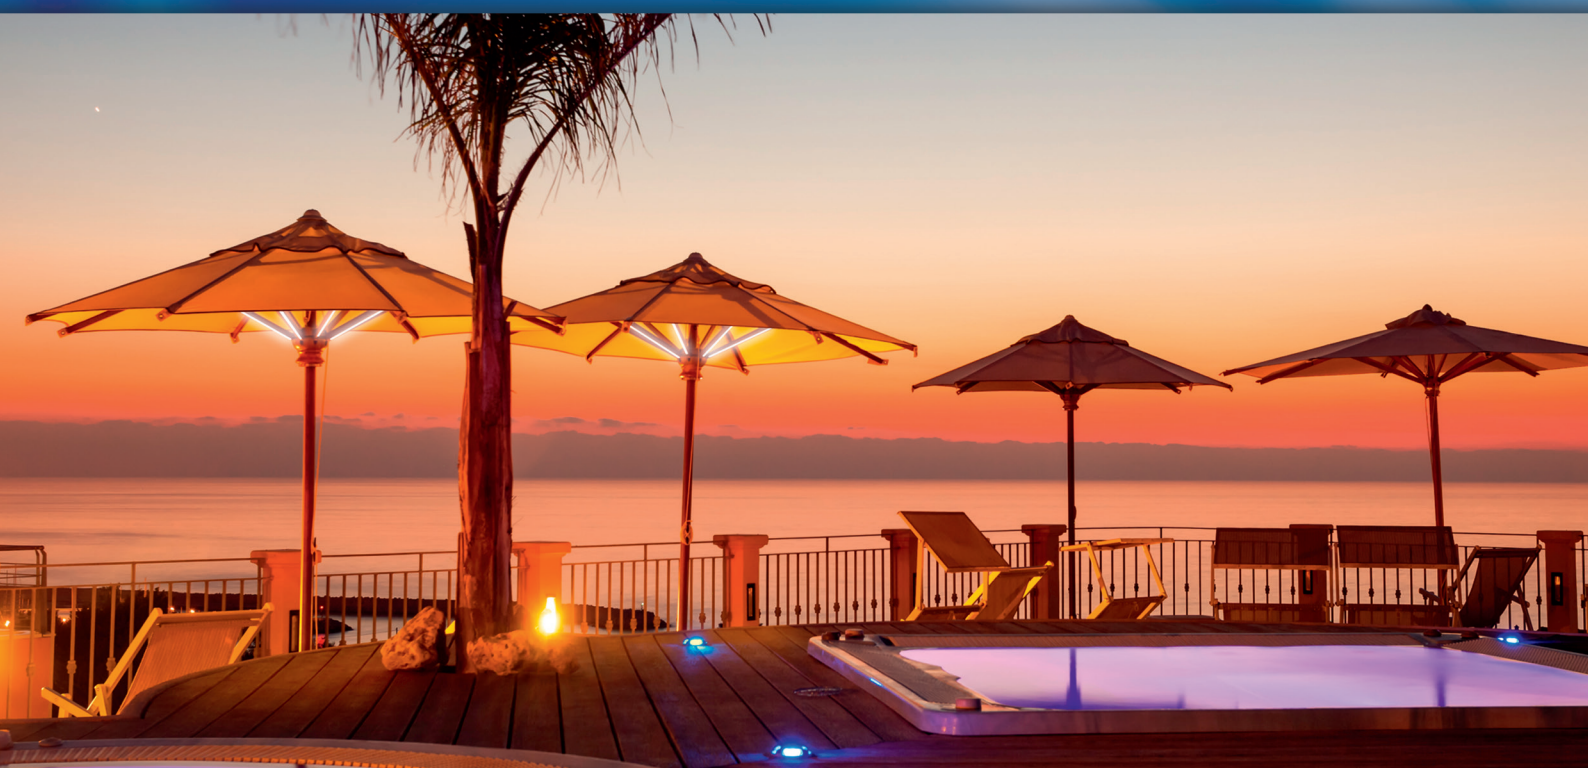

NEW

demagro

ELECTRO

LED-VERLICHTING OP BATTERIJEN VOOR PARASOLS → **Kit OmbreOn**

Complete draadloze oplossingen te bedienen
met één enkele afstandsbediening