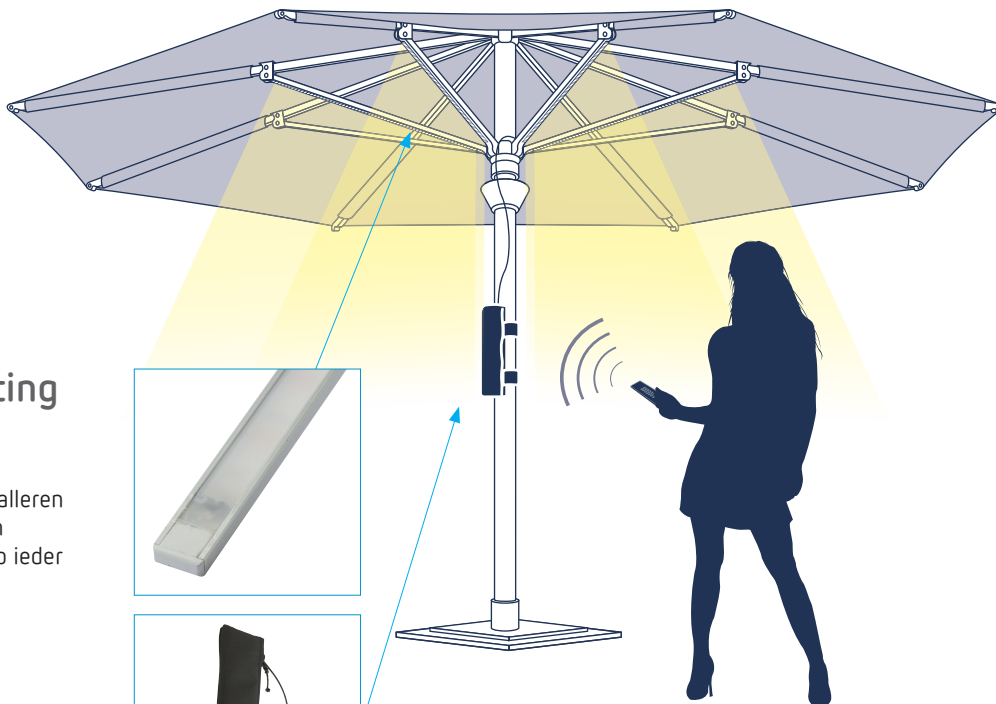

## LED-VERLICHTING OP BATTERIJEN VOOR PARASOLS → **Kit OmbreOn**

Complete draadloze oplossingen te bedienen  
met één enkele afstandsbediening

### Dimbare LED-verlichting op batterijen

De Kit OmbreOn is eenvoudig te installeren op de mast van de parasol d.m.v. zijn waterdicht en afneembaar etui en op ieder ogenblik verwijderbaar.

#### Etui met batterij en radio ontvanger met dimfunctie

Etui met antislip laag voor de mast van de parasol

#### 4 LED-profielen LACTEA

- Lengte : 530 mm
- Natuurlijk wit verlichting
- Geleverd met kabel (30 cm) en connector