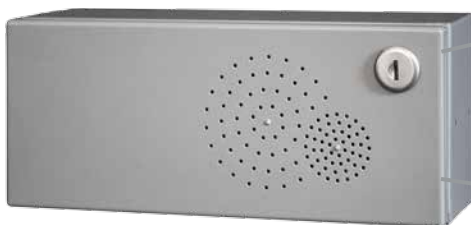

myintercom One Verso (Item: myi0005)

De inbouw-variante omvat een camera met een hoge beeldkwaliteit van Axis Communications, een roestvrij stalen belknop met kabel, een standaard luidspreker en een microfoon.

bijpassende
Renz-Adapter

SRA (artikelnr.: zie bladzijde 23)