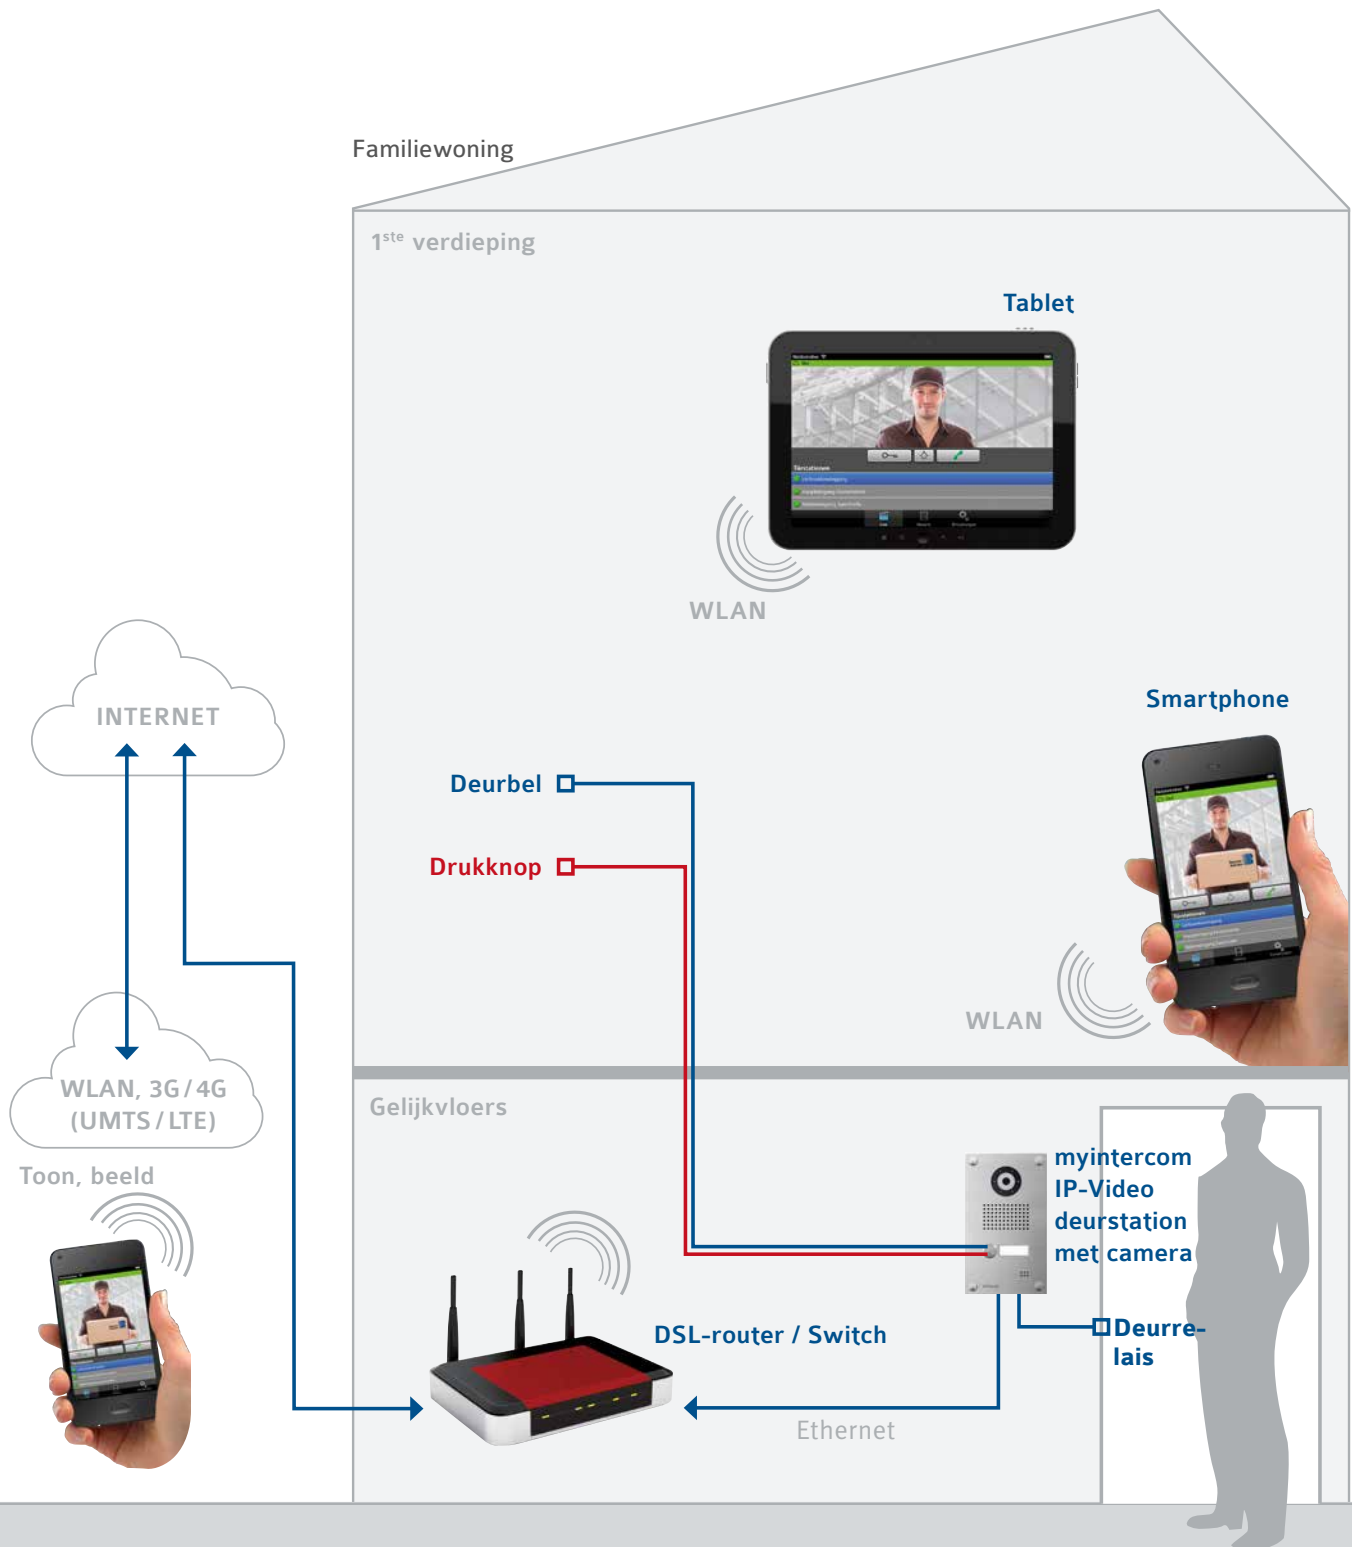

myintercom One