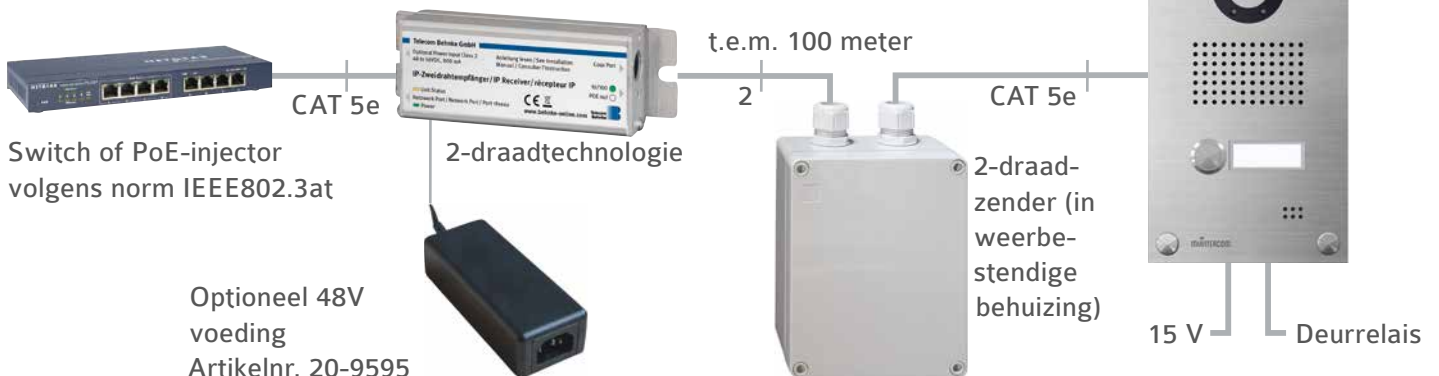

Aansluitingsschema voor myintercom One