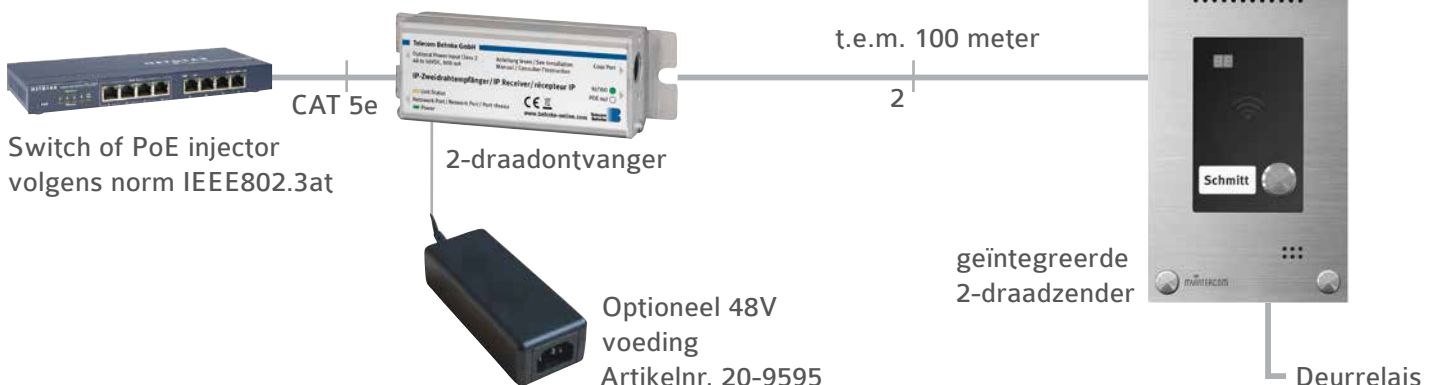

## 2-draadtechnologie

Zender + ontvanger in weerbestendige behuizing (artikelnr.: 20-9594)

De Behnke 2-draadtechnologie maakt het mogelijk om energie en data voor een afstand van t.e.m. 100 meter over te brengen. Hiervoor volstaat een éénvoudig installatiekabel. Zo kan het trekken van CAT.5E kabel weggelaten. Ook de deurrelais kan direct op het deurstation worden aangesloten. De spanning komt rechtstreeks van het deurstation.

De stroomvoorziening voor de Behnke 2-draadtechnologie kan d.m.v. een 48V voeding of d.m.v. een PoE-injector volgens de IEEE802.3at norm hiervoor ter beschikking gesteld worden.

Het datablad met de exacte afmetingen kunt u terugvinden onder:

## Aansluitingsschema voor myintercom One

## Aansluitingsschema voor myintercom Plus

Variante met geïntegreerde 2-draadtechnologie