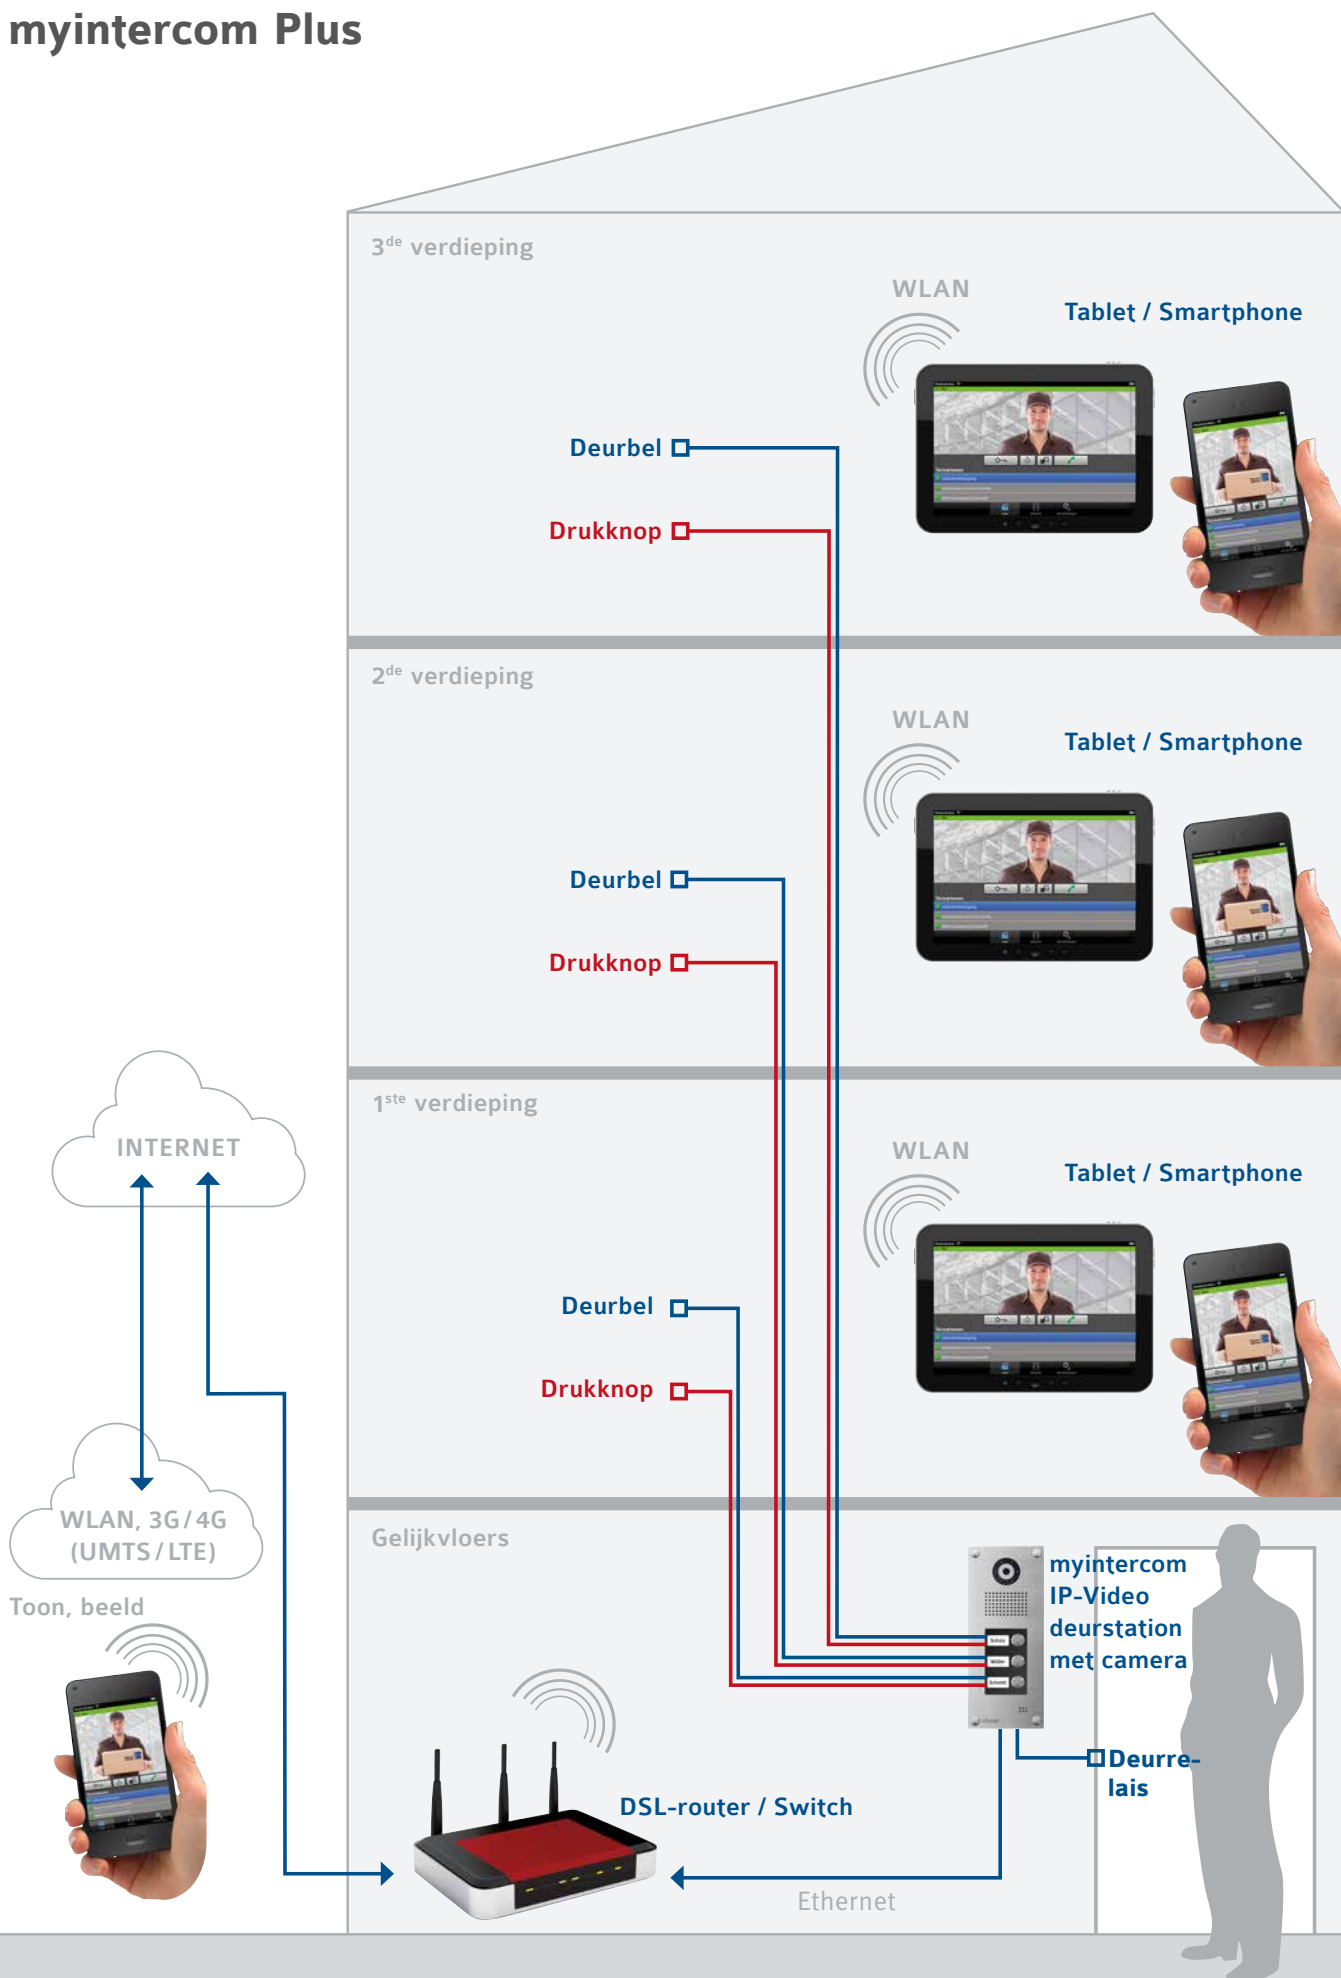

myintercom Plus