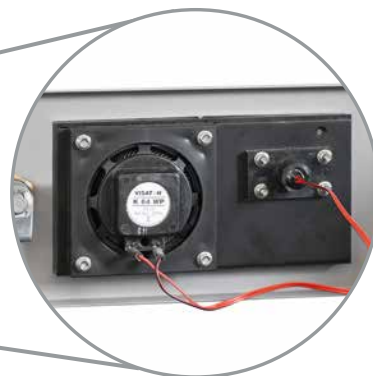

bijpassende  
Renz-Adapter

SRA (artikelnr.: zie bladzijde 23)

SRA2 (artikelnr.: zie bladzijde 23)

Brievenbuswand

De installatie van myintercom One Verso is heel éénvoudig : In de bestaande (brievenbus, enz.) wordt een snit van 55 mm doorsnede gemaakt, waarbij de camera met een monterering gefixeerd wordt. De roestvrij stalen ringen dekken de montagegaten af. Deze installatie laat toe dat er geen lelijke schroeven zichtbaar zijn en dat er ook geen extra bouten nodig zijn.