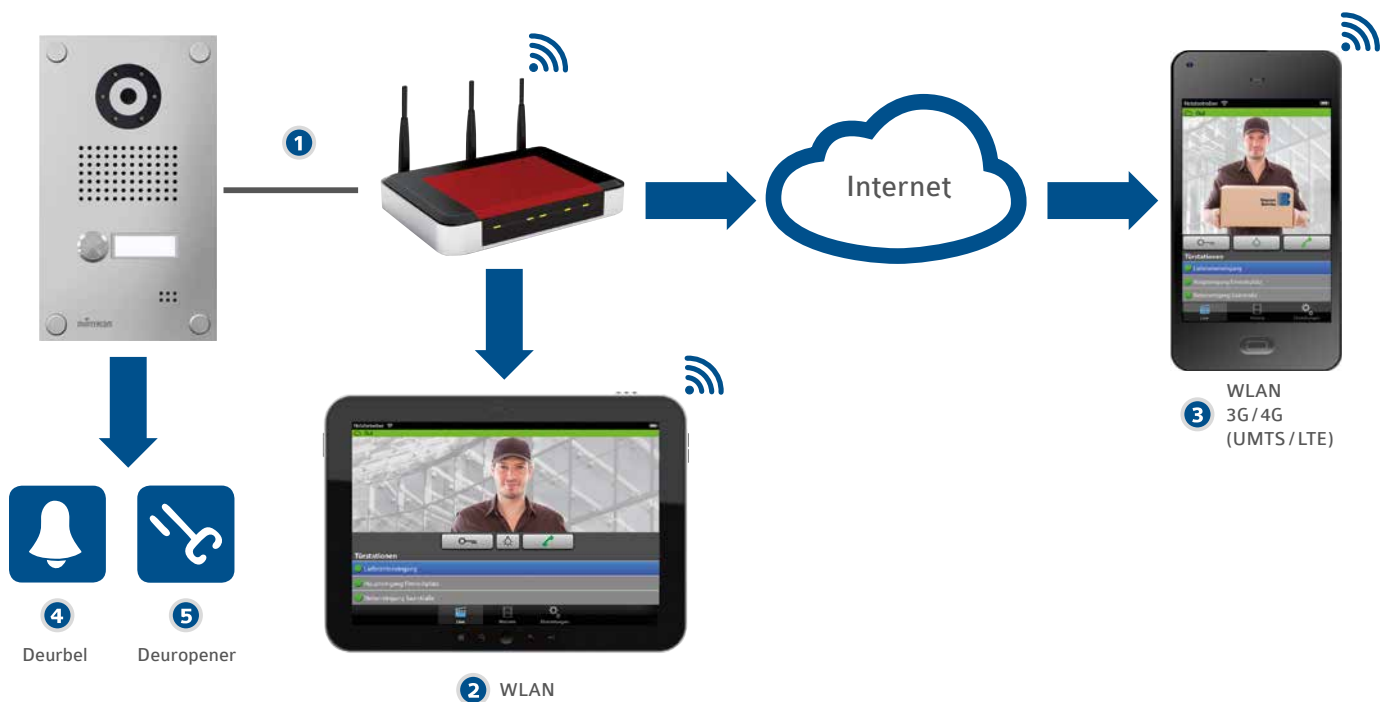

## App „myintercom“

Via deze App ziet u het videobeeld voor de deur. De balk ① toont of de video via LAN of 3G/4G (UMTS / LTE) wordt ontvangen. De kleur en lengte van de balk geven de kwaliteit van de transmissie door (groen: goed, rood: slecht).

In de lijst ② ziet u de naam van het geconfigureerde IP-video-deurintercom. Het punt voor de naam geeft de bereikbaarheid aan (groen: online, rood: off-line).

Met knop ‚open deur‘ ③ opent u de deur. Met de knop ‚licht aan‘ ④ activeert u de verlichtingsring. U kunt een tweede extra relais activeren door op toets ⑤ te drukken. Met knop ‚oproep aannemen‘ ⑥ activeert u de luidspreker van het video-deurstation om met de bezoeker te praten.

## Gemakkelijk te installeren

Het myintercom deurstation is aangesloten aan het stroomnet en is via een netwerkkabel aan uw router gekoppeld **1**. U heeft geen port forwarding en geen DynDNS nodig. Het camerabeeld en de toon worden vanuit de router naar de iPhones, iPads en Android-apparaten verzonden, thuis binnen het lokale netwerk (LAN) **2** en buiten uw eigen netwerk, veilig gecodeerd via het internet (WLAN) of 3G/4G (UMTS / LTE) zonder beperking **3**. Optioneel kunt u binnen een extra deurbel aansluiten **4**. Door middel van een aparte deuropenertoets kan de deur - zelfs wanneer uw smartphone uitgeschakeld is - gemakkelijk van binnenin geopend worden **5**.

Als u op de deurbel drukt, komt er op uw smartphone of tablet een signaal (toon en push-notification). De ingebouwde camera geeft een duidelijke live-video-opname weer. De laatste 20 bezoekers worden in een verloop met beeld, datum en tijd opgeslaan.