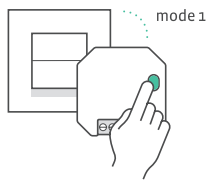

Installatie in slechts vier stappen

1. Programmeer op de ontvanger de schakelaars in twee-knopmode (Mode 1)