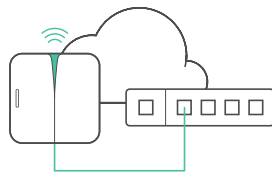

Het Niko connected switch startpakket bevat een **gateway** en een **draadloze schakelaar**.

De gateway is compatibel met het Easywave protocol en is de onmisbare link tussen de draadloze schakelaars en de connected switch app. Hij is via een UTP-kabel aangesloten op het thuisnetwerk en maakt op zijn beurt een beveiligde verbinding met het internet (4G, 3G, GPRS of een wifi-hotspot). Zo is de smartphone-applicatie altijd up-to-date en klaar voor gebruik.

De gateway kan los in het interieur staan of tegen de muur gemonteerd worden. Het hightechtoestel is bovendien zeer stijlvol. Ledlampjes geven een handige visuele feedback. De draadloze schakelaars zijn uiteraard beschikbaar in de Niko afwerkingen Pure, Intense en Original. Zo sluiten ze mooi aan bij de rest van het schakelmateriaal.

Lees er alles over op www.niko.eu/connectedswitch

niko
Illuminating ideas.

Installatie in slechts vier stappen

1. Programmeer op de ontvanger de schakelaars in twee-knopmode (Mode 1)

2. Sluit de gateway aan op het thuisnetwerk

Gateway

- Kan horizontaal geplaatst worden of verticaal op de muur gemonteerd worden
- Uitgerust met led die de werking van het toestel aangeeft
- Afmetingen (HxBxD): 173 x 173 x 35 mm
- Maximaal verbruik: 2,5 W
- Ingangsspanning 5 V via stroomadapter
- RJ45-poort, 100 Mbit WAN-poort
- Ethernet kabel meegeleverd
- Omgevingstemperatuur: 0 – 45 °C
- Beschermingsgraad: IP20