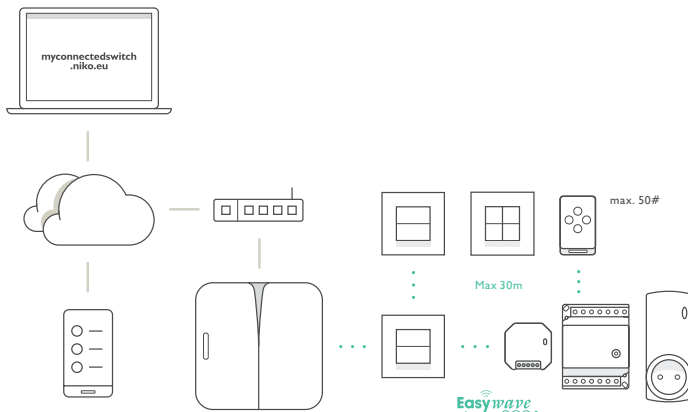

De gateway kan los in het interieur staan of tegen de muur gemonteerd worden. Het hightechtoestel is bovendien zeer stijlvol. Ledlampjes geven een handige visuele feedback. De draadloze schakelaars zijn uiteraard beschikbaar in de Niko afwerkingen Pure, Intense en Original. Zo sluiten ze mooi aan bij de rest van het schakelmateriaal.

Lees er alles over op www.niko.eu/connectedswitch

niko
Illuminating ideas.

Installatie in slechts vier stappen

1. Programmeer op de ontvanger de schakelaars in twee-knopmode (Mode 1)

2. Sluit de gateway aan op het thuisnetwerk

3. Maak een account aan en leer de geïnstalleerde knoppen in

4. Download de app "Niko connected switch" en link deze met het account

Aansluitschema

Inhoud startpakket

- Gateway
- Draadloze schakelaar, compleet:
 - 410-00001 - schakelaar met batterij
 - 101-00001 - afwerkingsset
 - 120-76100 - afdekplaat Intense white
- UTP kabel
- 5V adapter

Gateway

- Kan horizontaal geplaatst worden of verticaal op de muur gemonteerd worden
- Uitgerust met led die de werking van het toestel aangeeft
- Afmetingen (HxBxD): 173 x 173 x 35 mm
- Maximaal verbruik: 2,5 W
- Ingangsspanning 5 V via stroomadapter
- RJ45-poort, 100 Mbit WAN-poort
- Ethernet kabel meegeleverd
- Omgevingstemperatuur: 0 – 45 °C
- Beschermingsgraad: IP20