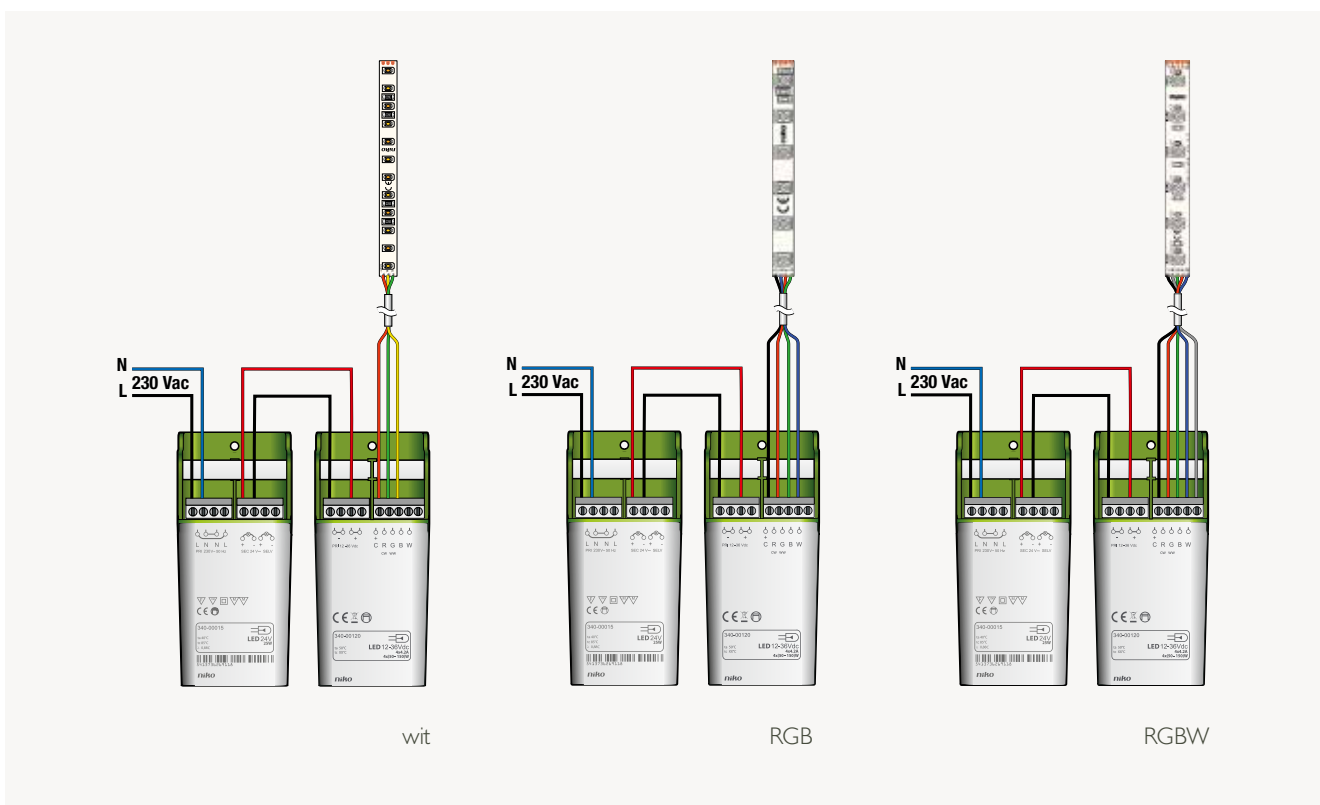

Omschrijving	Max. W / kanaal	RF	Wifi	Aanstuurbaar	Gebruik	H x B x D
RGB(W)-controllers (12-36 Vdc)						
340-00120 RGB(W)-controller RF	50 W (12 V) 100 W (24 V) 150 W (36 V)	ja	nee	RGB, RGBW & regelbaar wit	master of slave (max. 1 master en 9 slaves)	116 x 52 x 32 mm
340-00121 RGB(W)-controller RF + wifi	50 W (12 V) 100 W (24 V) 150 W (36 V)	ja	ja*	RGB, RGBW & regelbaar wit	master of slave (max. 1 master en 9 slaves)	116 x 52 x 32 mm

* via bestaand wifi-netwerk thuis of wifi-netwerk (Niko RGB) van controller

Omschrijving	Bereik	Eigenschappen
RGB(W)-wandbedieningen		
1XX-90001* RGB(W)-wandbediening	± 30 m binnenshuis, 100 m open veld	draadloos, incl. batterij type CR2430

* beschikbaar in alle Niko afwerkingen