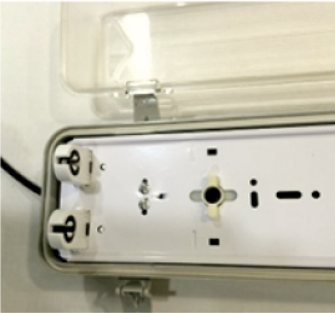

Promo 49 Euro

P.A. net HTVA / netto zonder BTW

12422863

Armature Led / IP65 - complet avec tubes / 120cm - 2x18W - T8 6000K

Promo 54 Euro

P.A. net HTVA / netto zonder BTW

12422864

Armature Led / IP65 - complet avec tubes / 150cm - 2x22W - T8 6000K

Promo 19 Euro

P.A. net HTVA / netto zonder BTW

CL-S13048SL

Spot extérieur / plantoir IP54
Titan / 4200K 160LM 120°
naturel D:9 H:10 - 3W - LED