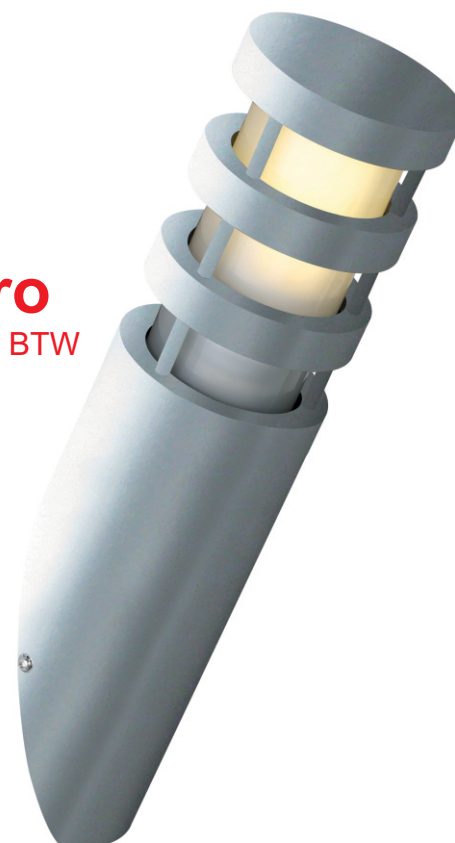

demagro

ELECTRO

Ambachtenlaan 13
3001 Heverlee
T.+32(0)16 40 01 47
F.+32(0)16 40 03 22
E. info@demagro.be

PROMOTION / PROMOTIE

04-2016

Promotion valable jusqu'au 31 mai 2016 / ou jusqu'à épuisement de stock
Promotie geldig tot en met 31 mei 2016 / zolang de voorraad strekt

nordlux®

LUXEMBOURG

by Nordlux

No. 22671031 |

□ | IP54 | Metal | Glass | Galv.

E27 | Max. 60W | Excl. light so

Promo 59 Euro

P.A. net HTVA / netto zonder BTW

Promo 19 Euro

P.A. net HTVA / netto zonder BTW

DARWIN

by Nordlux

No. 71961029 |

□ | IP44 | Metal | Plastic | Aluminium

E27 | Max. 18W | Excl. light source