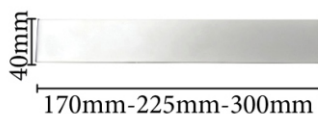

## Promo 19 Euro

P.A. net HTVA / netto zonder BTW

**CL-S13048SL**

Spot extérieur / plantoir IP54  
Titan / 4200K 160LM 120°  
naturel D:9 H:10 - 3W - LED

**Promo 39 Euro**

P.A. net HTVA / zonder BTW

**03422582**