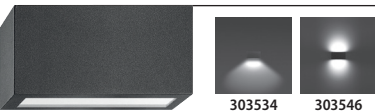

QUASAR 20

L 200 - B 100 - H 100

Serie LED wandarmaturen voor binnen en buiten. Behuizing van gelakt spuitgietaluminium. Glazen afscherming, intern gelakt voor een uniforme en diffuse verlichting. Reflector van gesatineerd zeer zuiver aluminium (Al 99.98). Standaard met ingebouwde driver.

QUASAR 20 | Power LED - 220/240 V 50/60 Hz

REF	WATT	KELVIN	REAL LUMEN	COLOUR	CODE	BRUTO PRIJS
QUASAR 20 LED 12.5W 3000K TECH AN	12.5 W	3000 K	695 lm	●	303534	125.00
QUASAR 20 LED 23.2W 3000K BI AN	23 W	3000 K	827 lm	●	303546	149.00