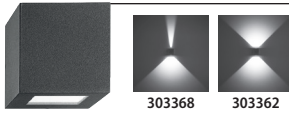

QUASAR 10

L 100 - B 100 - H 100

Serie LED wandarmaturen voor binnen en buiten. Behuizing van gelakt spuitgietaluminium. Glazen afscherming, intern gelakt voor een uniforme en diffuse verlichting. Reflector van gesatineerd zeer zuiver aluminium (Al 99.98). Standaard met ingebouwde driver.

QUASAR 10 | Power LED - 220/240 V 50/60 Hz

REF	WATT	KELVIN	REAL LUMEN	COLOUR	CODE	BRUTO PRIJS
QUASAR 10 LED 1NB+1WB 6W 3000K AN	6 W	3000 K	113 lm	●	303368	125.00
QUASAR 10 LED 2WB 6W 3000K AN	6 W	3000 K	192 lm	●	303362	125.00