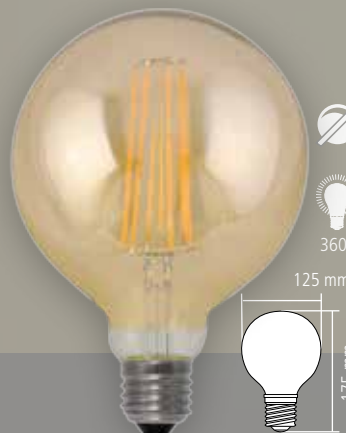

SAVE UP TO 90% ENERGY	 1:1	 NO MERCURY
LIFETIME 15.000 h	ON / OFF 100.000	 < 0,2 SEC
230 V~ 50-60HZ	CRI 80	 +35°C to -20°C

LED
CLASSIC

INDEX Pagina's / Pages

Golden Glass

4W
32W

E14

Lumen
350

Kelvin
2.400

6W
54W

E27

Lumen
700

Kelvin
2.400

EEK
A++

LED Globe 95 "Golden"

SG-60484

Artikel / Article

20,95€

6W
54W

E27

Lumen
700

Kelvin
2.400

EEK
A++

LED Globe 125 "Golden"

SG-60485

LED Kaars helder
LED Bougie claire

SG-60375
Artikel / Article

6,95€

2W
25W

E14

Lumen
250

Kelvin
2.700

EEK
A++