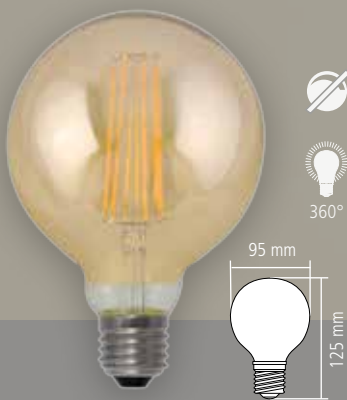

SAVE UP TO 90% ENERGY	 1:1	 NO MERCURY
LIFETIME 15.000 h	ON / OFF 100.000	 < 0,2 SEC
230 V~ 50-60HZ	CRI 80	 +35°C to -20°C

LED
CLASSIC

INDEX Pagina's / Pages

Golden Glass

4W
32W

E14

Lumen
350

Kelvin
2.400

Kelvin
2.400

EEK
A++

360°

LED Rustika "Golden"
LED Rusrtica "Golden"

SG-60483
Artikel / Article

15,95€

LED-FILAMENT Golden Glass

LED-Filament "Golden Glass" is de nieuwste serie goudkleurige lampen van Segula hebben die licht goudgekleurd glas en lange LED filamenten hebben. Deze lampen evenaren zeer mooi het design van de traditionele koolstofdraad filamentlamp. Het licht is zeer zacht en zorgt voor een zeer warme en comfortabele sfeer. De gedraaide LED kaars is een mooi alternatief voor het romantische kaarslicht.

6W
54W

E27

Lumen
700

Kelvin
2.400

EEK
A++

LED Globe 95 "Golden"

SG-60484

Artikel / Article

20,95€

6W
54W

E27

Lumen
700

Kelvin
2.400

EEK
A++

LED Globe 125 "Golden"

SG-60485