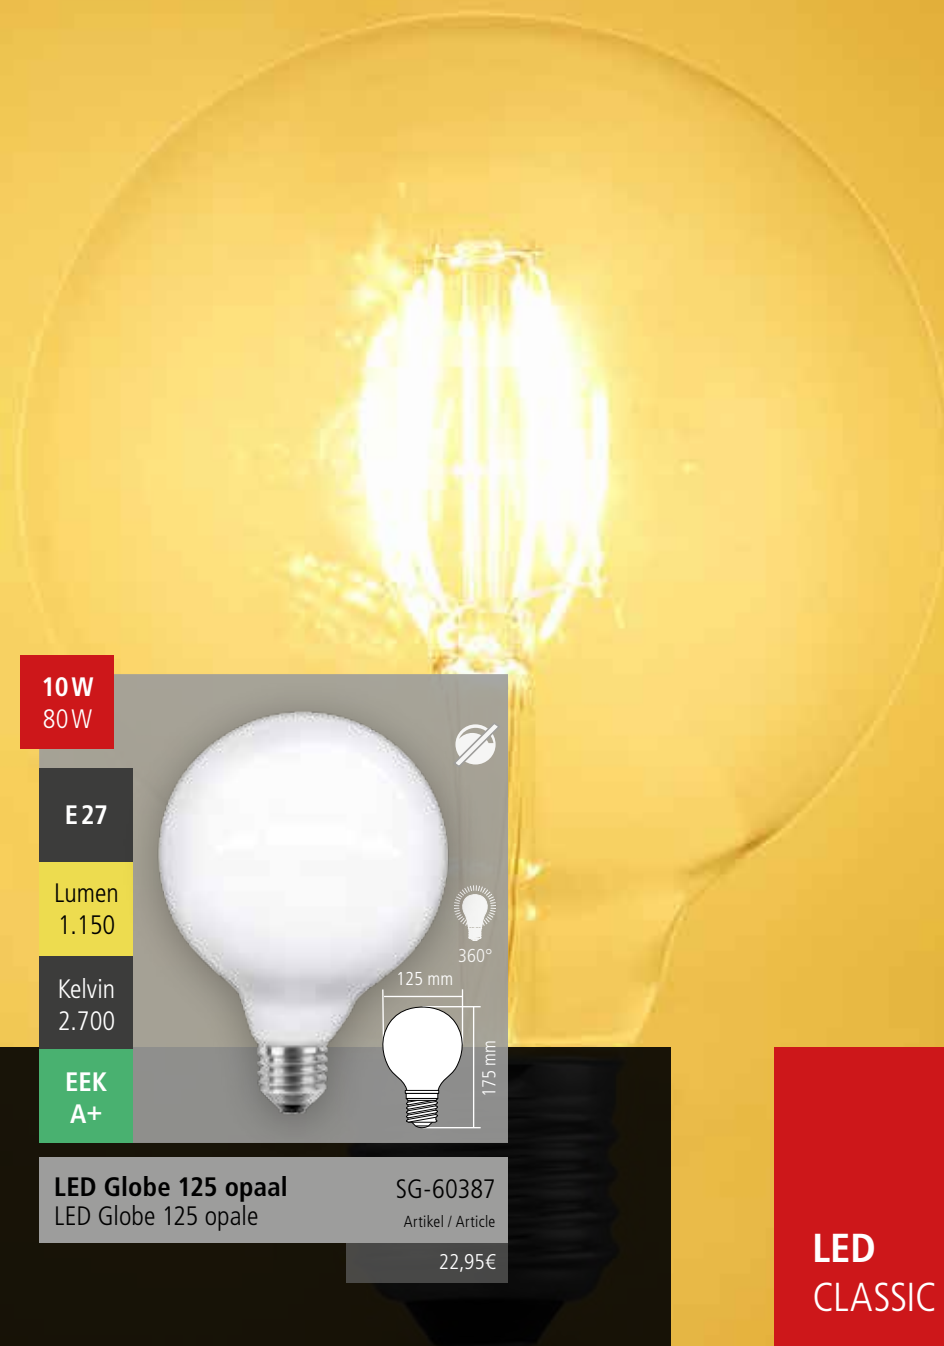

Lange levensduur en kwik-vrij / Longue durée de vie sans mercure

De recentste kwik-vrije LED-filament technologie en ons gesofisticeerd warmteverdelingsysteem zorgen voor een uiterst hoge energie efficiëntie en een levensduur van meer dan 15.000 branduren. Dit betekent een energiebesparing tot 90% ten opzichte van de klassieke gloeilamp.

La dernière technologie LED-filament (sans mercure) et notre système de distribution de chaleur sophistiqués offrent une efficacité énergétique très élevée et une durée de vie de plus de 15000 heures. Ceci signifie une économie de 90% par rapport à la lampe à incandescence classique.

7W 60W		
E27		
Lumen 806	95 mm	
Kelvin 2.700	125 mm	
EEK A++		
LED Globe 95 helder LED Globe 95 claire	SG-60382 Artikel / Article	
	16,95€	

8W 75W		
E27		
Lumen 1.050	125 mm	
Kelvin 2.700	175 mm	
EEK A++		
LED Globe 125 helder LED Globe 125 claire	SG-60383 Artikel / Article	
	19,95€	

10W 80W		
E27		
Lumen 1.150	125 mm	
Kelvin 2.700	175 mm	
EEK A+		
LED Globe 125 opaal LED Globe 125 opale	SG-60387 Artikel / Article	
	22,95€	

LED
CLASSIC