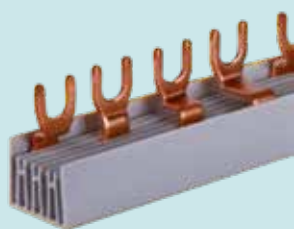

Of ga voor 1 van onze grote colli's, en ervaar de efficiëntie van het gamma "Teco Modulair" en de beloftevolle Conexbox, met een **Sony LED TV 40"** of de nieuwe **PlayStation 4** !

Maak uw keuze :

	Colli 1 COLIS12014AUT	Colli 2 COLIS22014AUT	Colli 3 COLIS32014AUT	Colli 4 COLIS42014AUT	Colli 5 COLIS52014AUT	Colli 6 COLIS62014AUT
automaten TC 2P 16A 4,5 kA	18	18	24	30	24	24
automaten TC 2P 20A 4,5 kA	24	24	12	24	36	36
differentieelschakelaars TC 2P 40A 30 mA	2				3	
differentieelschakelaars TC 2P 40A 300 mA	2				3	
differentieelschakelaars TC 4P 40A 30 mA		2				3
differentieelschakelaars TC 4P 40A 300 mA		2				3
differentieelschakelaars TC 2P 63A 30 mA			2	3		
differentieelschakelaars TC 2P 63A 300 mA			2	3		
Installateursprijs (excl. BTW)	299€	299€	299€	439€	439€	439€
Spaarpunten	100	100	100	150	150	150

Wist u al...

dat Teconex, naast het uitgebreide "Teco Modulair"-gamma, een uitgebreid assortiment aanvullende artikelen aanbiedt, voor een perfecte en gemakkelijke installatie van de Conexbox ?

Kamgeleider met vork 20 modules