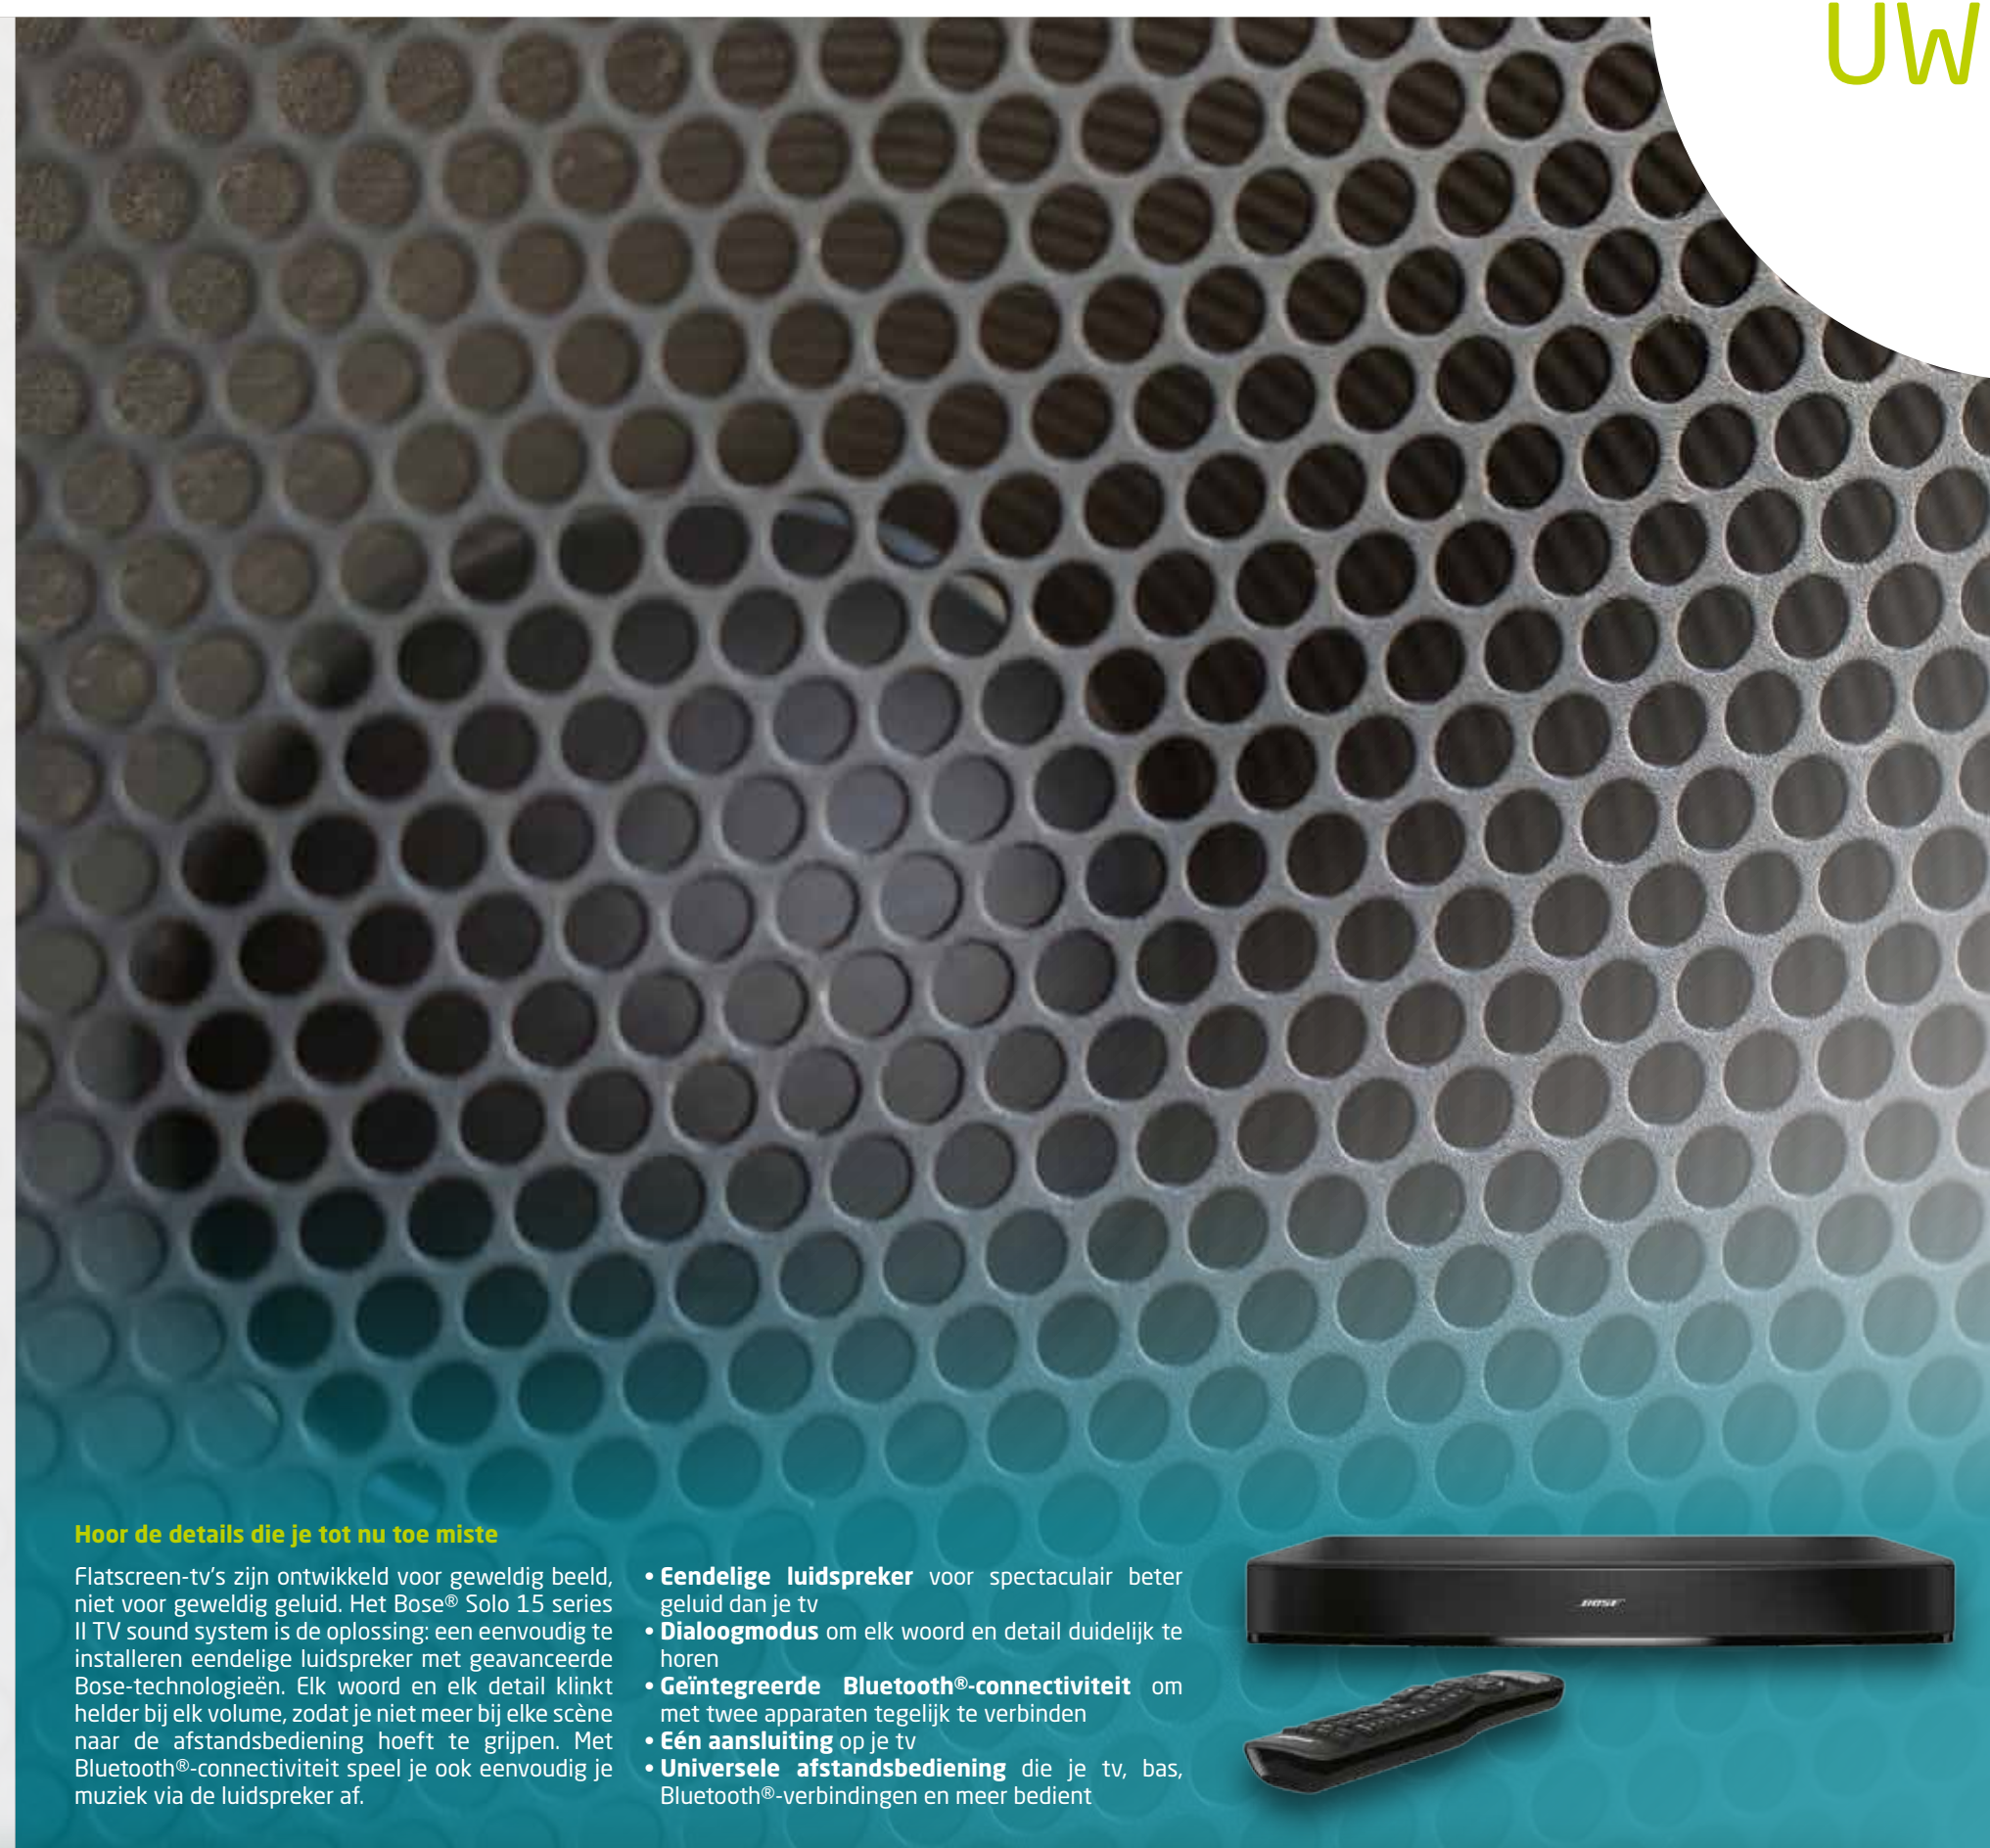

Hoor de details die je tot nu toe miste

COLLI Bose Sound Bar

demagro ELECTRO 1349€

2259€

demagro ELECTRO