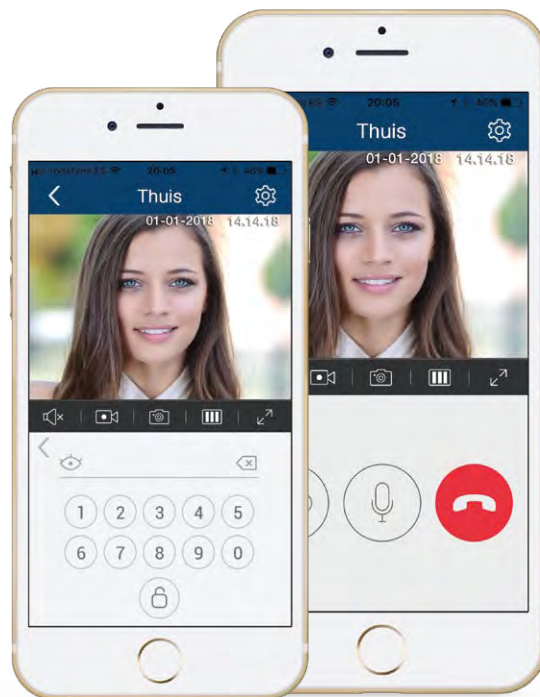

BEHEER DE FUNCTIES VAN UW MONITOR

- 1** Ontdek de eenvoudige procedure om uw smartphone aan de buitenpost te koppelen via products.fermax.com/kitwayfifl
- 2** Selecteer uw belmelodie (16 keuzes).
- 3** Kies vanaf wanneer de oproep wordt doorgeschakeld naar uw smartphone.
- 4** Programmeer de "niet-storen" functie.
- 5** Bekijk de gespreksgeschiedenis.
- 6** Stel datum en uur in.
- 7** Kies de gewenste taal.

Er is ook een relais inbegrepen voor de opening van een tweede deur.

Opbouw installatie.

Afmetingen: 164x94x34mm

FERMAX

DOWNLOAD ONZE GRATIS APP BESCHIKBAAR VOOR

Verbind uw smartphone op een heel intuïtieve manier. U bent nu klaar om oproepen te ontvangen, **waar u ook bent.**

Werkt zowel op **WI-FI** als op **3G/4G**.

Om de hoofdeur of secundaire deur te openen vanaf je smartphone, **volstaat het om de door u gekozen PIN code in te geven.**

Open uw huisdeur vanop het werk

Open de deur voor uw bezoekers vanuit de tuin

Ontvang tijdens uw vakantie een oproep van de WAY-FI kit die bij uw ouders is geïnstalleerd

Activeer de camera van uw buitenpost... vanuit New-York!

U hoeft uw sleutels niet meer mee te nemen als u gaat joggen! Open de deur met je smartphone