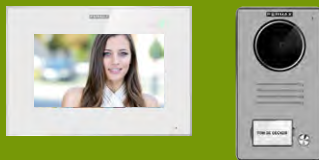

FERMAX
Kit Way-Fi
MET WI-FI CONNECTIE

DE KIT DIE HET
U GEMAKKELIJK
MAAKT

KIT WAY-FI 7" 1/DR ref.1431

De WAY-FI kit bevat:

- Video belpaneel WAY-FI 1/dr met regenkap (ref.1437).
- Monitor WAY-FI kleur met 7" capacitief TFT aanraakscherm (ref.1435).
- Voeding (ref.1440).