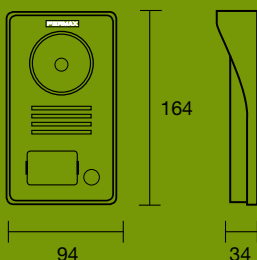

FERMAX
Kit Way-Fi
MET WI-FI CONNECTIE

DE KIT DIE HET
U GEMAKKELIJK
MAAKT

KIT WAY-FI 7" 1/DR ref.1431

De WAY-FI kit bevat:

- Video belpaneel WAY-FI 1/dr met regenkap (ref.1437).
- Monitor WAY-FI kleur met 7" capacitief TFT aanraakscherm (ref.1435).
- Voeding (ref.1440).

**MET DOORSCHAKELING
NAAR SMARTPHONE**

UITBREIDINGEN

De WAY-FI kit kan uitgebreid worden met 2 extra monitoren. Hiervoor is geen supplementaire voeding nodig.

ref.1435 MONITOR WAY-FI 7"

Niet compatibel met WAY buitenpost of WAY monitoren.

KARAKTERISTIEKEN EN AFMETINGEN

BELPANEEL WAY-FI

Video belpaneel WAY-FI. Opbouw montage.
Vervaardigd uit aluminium. IP 44 IK 07.
Verlicht naamplaatje.
Regenkap inbegrepen, verplicht om te installeren.
CMOS breedhoek kleur camera (120°H 72°V).
Lichtsensor.
Werkings temperatuur: -20°C tot 55°C.
Afm.: 94(B) x 164(H) x 34(D)mm (met regenkap).
Relais om 2e deur te openen inbegrepen.
Max. verbruik slot: 250 mA.

MONITOR WAY-FI

Handenvrije 7" kleur monitor.
Capacitief aanraakscherm.
Geïntegreerde WIFI module voor
doorschakeling van oproep naar smartphone.
Opbouw montage.
Beeld van hoge kwaliteit.
Intuïtief grafisch menu.
Intercom tussen monitoren.
Manueel oproepen van de camera van de
buitenpost.
Manuele of automatische beeldopslag
(100 zonder SD kaart, 1.000 met SD kaart).
Gespreksgeschiedenis met foto, uur en datum.
"Niet-storen" functie.
16 belmelodieën.
Afm.: 222(B)×154(H)×10(D)mm.