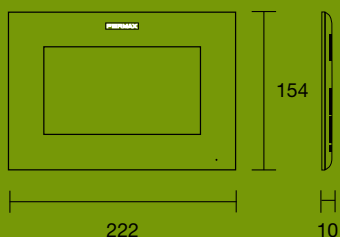

MONITOR WAY-FI

Handenvrije 7" kleur monitor.
Capacitief aanraakscherm.
Geïntegreerde WIFI module voor
doorschakeling van oproep naar smartphone.
Opbouw montage.
Beeld van hoge kwaliteit.
Intuïtief grafisch menu.
Intercom tussen monitoren.
Manueel oproepen van de camera van de
buitenpost.
Manuele of automatische beeldopslag
(100 zonder SD kaart, 1.000 met SD kaart).
Gespreksgeschiedenis met foto, uur en datum.
"Niet-storen" functie.
16 belmelodieën.
Afm.: 222(B)×154(H)×10(D)mm.

(breedte)x(hoogte)x(diepte)mm

FERMAX
Kit Way-Fi
MET WI-FI CONNECTIE

Do it your way when you are away!

www.fermax.com