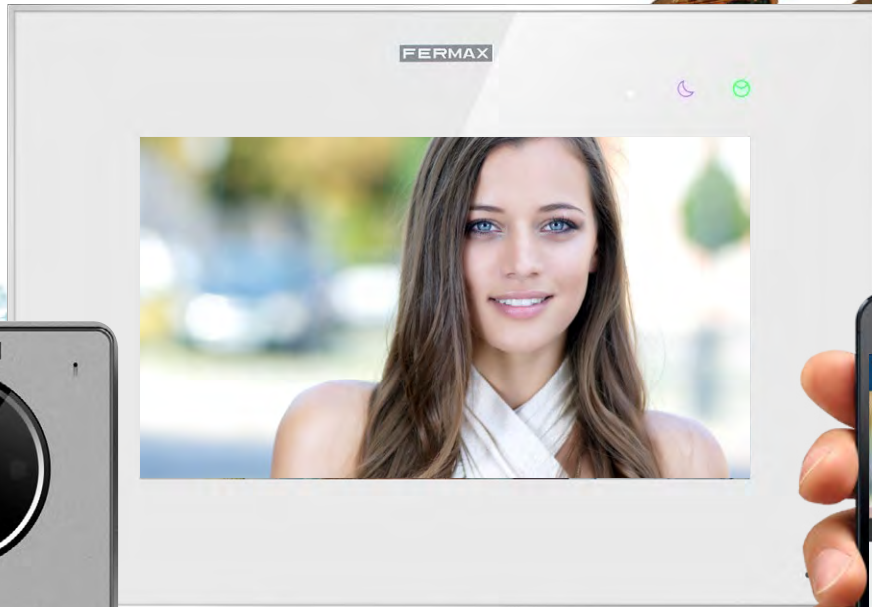

demagro
ELECTRO

FERMAX
Kit Way-Fi

MET WI-FI CONNECTIE

Technologie

⊕ 2 dr. niet gepolariseerd

Plug&Play

Do it your way when you are away!

WAY-FI KIT MET
DOORSCHAKELING
VAN DE OPROEP
NAAR UW
SMARTPHONE

BLIJF VAN OVERAL TER WERELD VERBONDEN MET THUIS

Waar je ook bent, je kan....

Zien wie er aanbelt aan je deur
(als je connectie hebt via WI-FI of 3G/4G)

Praten met je bezoekers, en als je wilt kan
je de deur openen

Controleren welke huizen met een WAY-FI
kit er allemaal verbonden zijn met je
smartphone (vanuit dezelfde app)

Zien op je smartphone welke ontvangen/
gemiste oproepen je hebt van thuis

De nieuwe WAY-FI kit geeft u **TOTALE VRIJHEID**. Hij schakelt de oproep van uw belpaneel door naar uw smartphone, zodat u de mogelijkheid heeft te zien wie er aanbelt, te antwoorden en de deur te openen indien u dit wenst. Waar u ook bent, WAY-FI past zich aan aan uw manier van leven, op een makkelijke en intuïtieve manier. **Do it your Way when you're away!**

Met WI-FI module geïntegreerd in de monitor.

Als er iemand thuis is, kan de oproep beantwoord worden vanaf de WAY-FI monitor. Dit is een binnenpost met een **modern en minimalistisch design en 7" capaciteef aanraakscherm**, waarmee je op een intuïtieve manier de talrijke functionaliteiten die de monitor biedt kan beheren.