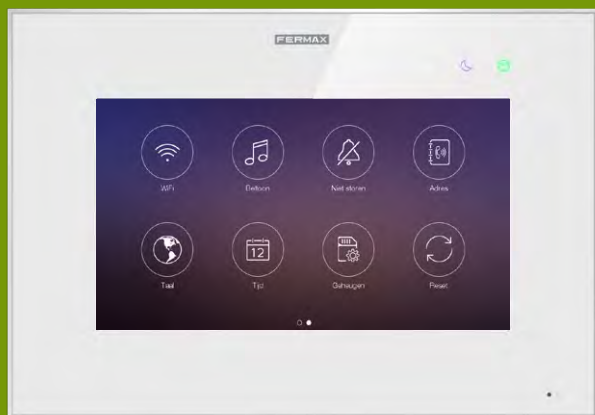

Met WI-FI module geïntegreerd in de monitor.

Als er iemand thuis is, kan de oproep beantwoord worden vanaf de WAY-FI monitor. Dit is een binnenpost met een **modern en minimalistisch design en 7" capaciteef aanraakscherm**, waarmee je op een intuïtieve manier de talrijke functionaliteiten die de monitor biedt kan beheren.

SLOT

Opening van de hoofdeur

SLOT

Opening van de secundaire deur

INSTELLINGEN

Contrast, kleur, volume

HOOFDMENU

Keer terug naar het hoofdmenu of einde conversatie

BEHEER DE FUNCTIES VAN UW MONITOR

- 1** Ontdek de eenvoudige procedure om uw smartphone aan de buitenpost te koppelen via products.fermax.com/kitwayfifl
- 2** Selecteer uw belmelodie (16 keuzes).
- 3** Kies vanaf wanneer de oproep wordt doorgeschakeld naar uw smartphone.
- 4** Programmeer de "niet-storen" functie.
- 5** Bekijk de gespreksgeschiedenis.
- 6** Stel datum en uur in.
- 7** Kies de gewenste taal.