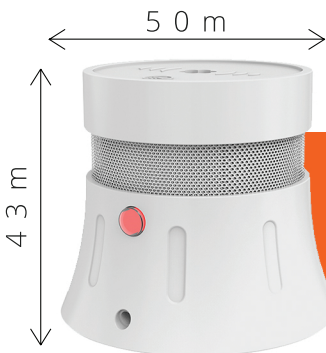

demagro

ELECTRO

10
batterij jaar

Optische rookmelder

Specificaties

Niet-ervangbare Lithium batterij

Alarm volume 85dB

Indicatielamp (LED)

Testknop voor batterij

Slaapk	Gan	Badka
Keuk	Ha	Liv
Waspl	Kelc	Gara

✓ Noodzal ✗ Af te

Mini
format

CE EN14604
+ AC: 20