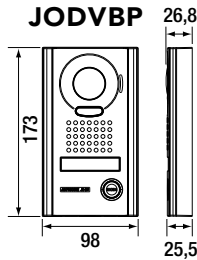

**JODV
JODVBP**