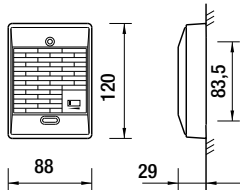

AFMETINGEN (MM)

JO1MD/ JO1FD

JODVF

Inbouwdoos:
180 x 110 x 45

KJKF

Inbouwdoos:
282 x 115 x 45

MGF30

Bovenaanzicht

JO WIFI

**JODV
JODVBP**

VMK

AC10S

PS1820DM

4 modules

JODVFBP

Inbouwdoos:
180 x 110 x 45

VMKF

VVS10

IER2

GEZICHTSVELD

TECHNISCHE GEGEVENS

Voeding	18VDC
Verbruik	Max. 400 mA (JO1MD) / Max. 450 mA (JO1MDW)
Oproepen	Beltoon + beeld en audio, ong. 45 seconden
Communicatie	Druk kortstondig op de spreekknop TALK om de communicatie te activeren. Handenvrije communicatie, spraakgestuurd of manueel te bedienen.
Monitor	TFT kleuren-lcd van 7"
Videostandaard	NTSC
Nachtbeeld	Ingebouwde, krachtige witte LED
Deurontgrendeling	Potentiaalvrij contact, schakelvermogen 0,5 A/24 V DC
Bekabeling	2 draden (+ 2 draden voor elektrisch deurslot) tussen deurpost en binnenpost, 6 draden tussen binnenposten, massieve geleiders met PE-isolatie
Afstand	Deurpost naar laatste binnenpost: 100 m (0,65 mm Ø) 200 m (1,0 mm Ø)