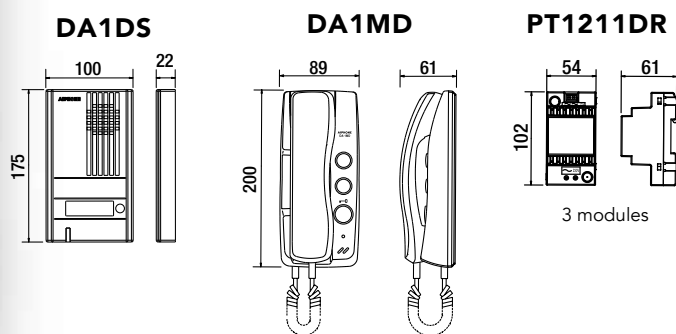

AFMETINGEN (MM)

PRINCIPE SCHEMA

DA1AS

- **1x DA1DS deurpost**
Opbouwdeurpost met 1 drukknop en verlicht naamplaatje
- **1x DA1MD binnenpost**
Hoofdpst met hoorn, voorzien van bedieningsknop deurslot en extra contact
- **1x PT1211DR voeding**
15V AC-voeding, 3 DIN-modules