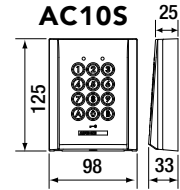

AFMETINGEN (MM)

JO1MD/ JO1FD

JODVF

Inbouwdoos:
180 x 110 x 45

KJKF

Inbouwdoos:
282 x 115 x 45

MGF30

Bovenaanzicht

JO WIFI

**JODV
JODVBP**

VMK

AC10S

PS1820DM

4 modules

JODVFBP

Inbouwdoos:
180 x 110 x 45

VMKF

VVS10

IER2

GEZICHTSVELD

TECHNISCHE GEGEVENS

Voeding	18VDC
Verbruik	Max. 400 mA (JO1MD) / Max. 450 mA (JO1MDW)
Oproepen	Beltoon + beeld en audio, ong. 45 seconden
Communicatie	Druk kortstondig op de spreekknop TALK om de communicatie te activeren. Handenvrije communicatie, spraakgestuurd of manueel te bedienen.
Monitor	TFT kleuren-lcd van 7"
Videostandaard	NTSC
Nachtbeeld	Ingebouwde, krachtige witte LED
Deurontgrendeling	Potentiaalvrij contact, schakelvermogen 0,5 A/24 V DC
Bekabeling	2 draden (+ 2 draden voor elektrisch deurslot) tussen deurpost en binnenpost, 6 draden tussen binnenposten, massieve geleiders met PE-isolatie
Afstand	Deurpost naar laatste binnenpost: 100 m (0,65 mm Ø) 200 m (1,0 mm Ø)