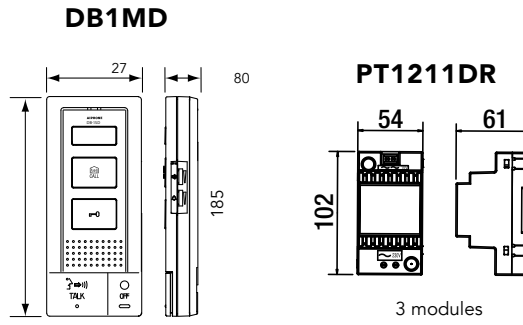

DB2INT

(OPBOUW MET 2 BINNENPOSTEN - A01007614)

- **1x DA1DS deurpost**
Opbouwdeurpost met 1 drukknop en verlicht naamplaatje
- **1x DB1MD binnenpost**
Handenvrije hoofdpost met bedieningsknop deurslot en intercomfunctie
- **1x DB1SD binnenpost**
Handenvrije bijpost met bedieningsknop deurslot en intercomfunctie
- **1x PT1211DR voeding**
15V AC-voeding, 3 DIN-modules

PRINCIPESCHEMA

AFMETINGEN (MM)

OPTIES

FDB1
 Inox inbouwpaneel voor DA1DS
 (120 x 225 x 2 mm)
 Inbouwdoos: 102 x 201 x 35 mm

KDA2
 Inox inbouwpaneel voor DA1DS + codeklavier
 (120 x 320 x 2 mm)
 Inbouwdoos: 102 x 302 x 50 mm