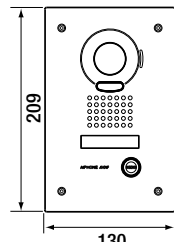

JO WIFI

**JODV
JODVBP**

VMK

AC10S

PS1820DM

4 modules

JODVFBP

Inbouwdoos:
180 x 110 x 45