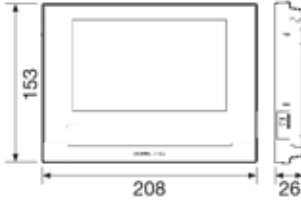

AFMETINGEN (MM)

JO1MD/ JO1FD

JODVF

Inbouwdoos:
180 x 110 x 45

KJKF

Inbouwdoos:
282 x 115 x 45

MGF30

Bovenaanzicht

JO WIFI

**JODV
JODVBP**

VMK

AC10S

PS1820DM

4 modules

JODVFBP

Inbouwdoos:
180 x 110 x 45

VMKF

VVS10

IER2

GEZICHTSVELD

TECHNISCHE GEGEVENS

Voeding	18VDC
Verbruik	Max. 400 mA (JO1MD) / Max. 450 mA (JO1MDW)
Oproepen	Beltoon + beeld en audio, ong. 45 seconden
Communicatie	Druk kortstondig op de spreekknop TALK om de communicatie te activeren. Handenvrije communicatie, spraakgestuurd of manueel te bedienen.
Monitor	TFT kleuren-lcd van 7"
Videostandaard	NTSC
Nachtbeeld	Ingebouwde, krachtige witte LED
Deurontgrendeling	Potentiaalvrij contact, schakelvermogen 0,5 A/24 V DC
Bekabeling	2 draden (+ 2 draden voor elektrisch deurslot) tussen deurpost en binnenpost, 6 draden tussen binnenposten, massieve geleiders met PE-isolatie
Afstand	Deurpost naar laatste binnenpost: 100 m (0,65 mm Ø) 200 m (1,0 mm Ø)