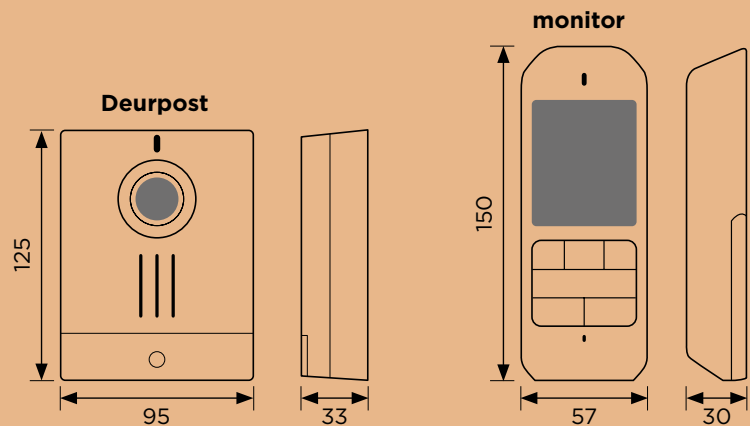

Vervang uw deurbel met een draadloze video-deurbel WL11, niets is makkelijker!

Bevestig de deurpost op uw gevel op de plaats van uw deurbel, de verbinding met de monitor gebeurt automatisch.

GROOTHOEKCAMERA MET ZOOMFUNCTIE

De camera biedt een **110°-breedhoekbeeld met hoge resolutie van 230.000 pixels.**

Op deze manier wordt ook een groep van meerdere bezoekers volledig in beeld gebracht, onafhankelijk van hun positie ten opzichte van de deurpost. Met behulp van de zoomfunctie kan verder elk segment van het beeld in detail worden bekeken voor een duidelijke identificatie.

GEZICHTSVELD

AFMETINGEN (MM)

TECHNISCHE GEGEVENS

Voeding deurpost	6 AA LR06 Lithium-batterijen of NiMH/2500mAh
Voeding hoofdpost	240 V AC/2,4 Watt
Oproepen	keuze uit 4 beltonen
Draadloos bereik	DECT 100m. open veld
Monitor	2,4" TFT 240x320 pixels