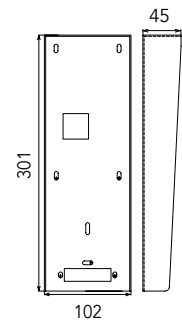

AFMETINGEN (MM)

JO1MD/ JO1FD

JODVF

Inbouwdoos:
180 x 110 x 45

KJKF

Inbouwdoos:
282 x 115 x 45

MGF30

Bovenaanzicht

JO WIFI

**JODV
JODVBP**

VMK

AC10S

PS1820DM

4 modules

JODVFBP

Inbouwdoos:
180 x 110 x 45

VMKF

VVS10

IER2

GEZICHTSVELD

TECHNISCHE GEGEVENS

Voeding	18VDC
Verbruik	Max. 400 mA (JO1MD) / Max. 450 mA (JO1MDW)
Oproepen	Beltoon + beeld en audio, ong. 45 seconden
Communicatie	Druk kortstondig op de spreekknop TALK om de communicatie te activeren. Handenvrije communicatie, spraakgestuurd of manueel te bedienen.
Monitor	TFT kleuren-lcd van 7"
Videostandaard	NTSC
Nachtbeeld	Ingebouwde, krachtige witte LED
Deurontgrendeling	Potentiaalvrij contact, schakelvermogen 0,5 A/24 V DC
Bekabeling	2 draden (+ 2 draden voor elektrisch deurslot) tussen deurpost en binnenpost, 6 draden tussen binnenposten, massieve geleiders met PE-isolatie
Afstand	Deurpost naar laatste binnenpost: 100 m (0,65 mm Ø) 200 m (1,0 mm Ø)