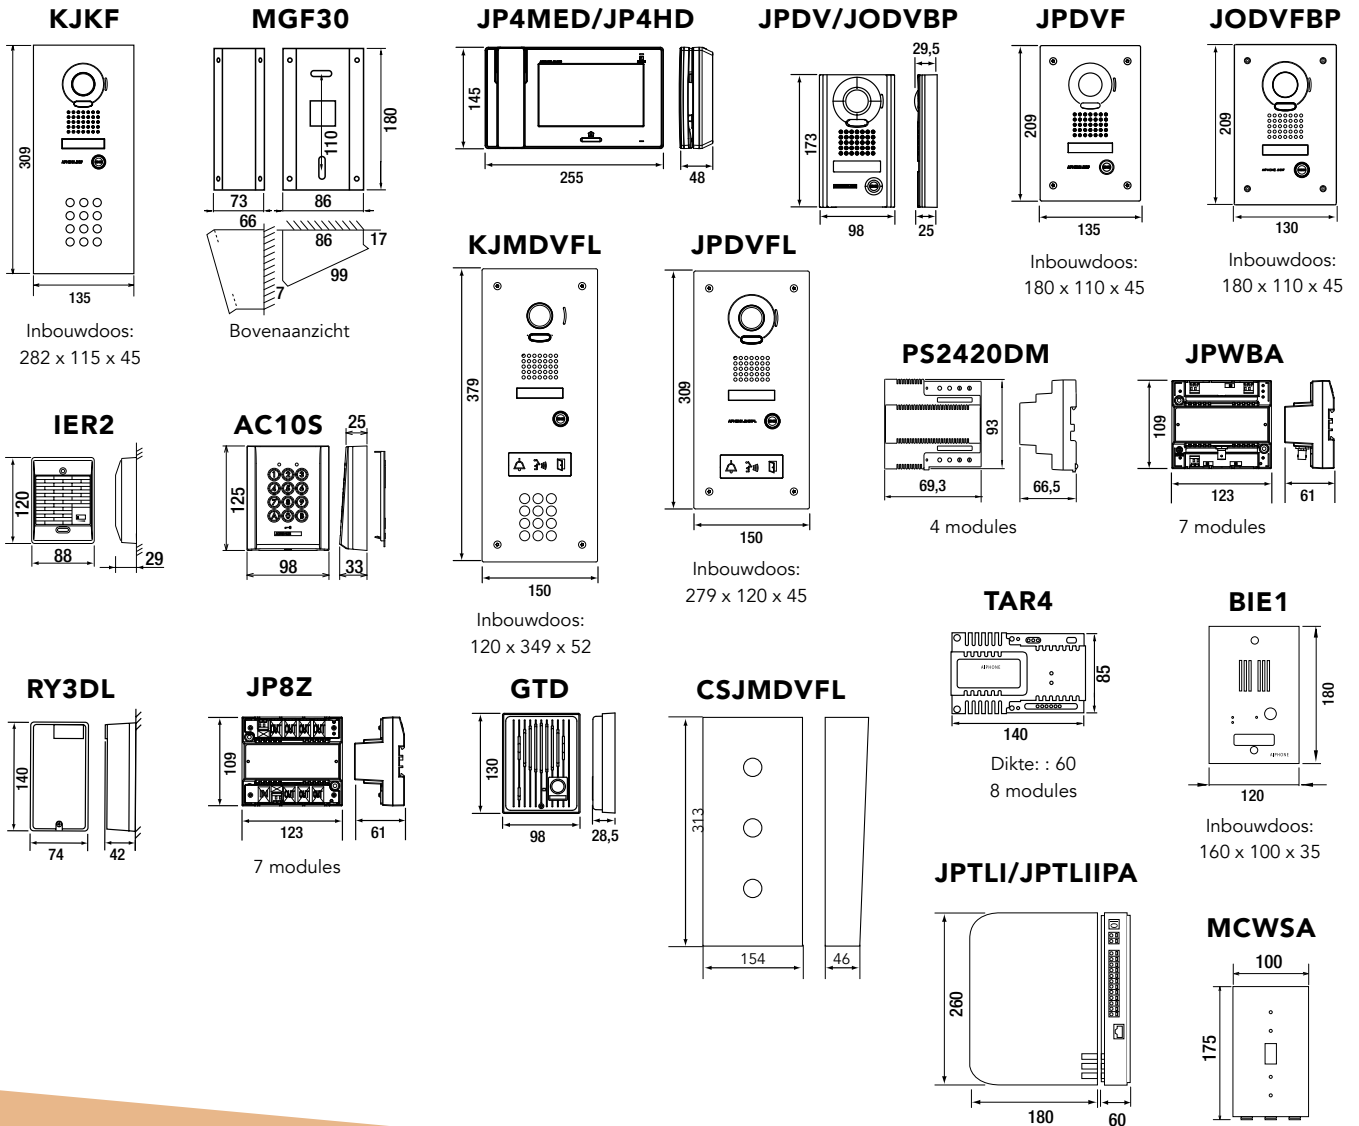

* Camera niet meegeleverd; gebruik JPS4AEDF-sets of JPDVF-deurpost - ** Camera niet meegeleverd; gebruik JPDVFL-deurpost

AFMETINGEN (MM)

GEZICHTSVELD

TECHNISCHE GEGEVENS

Voeding	24 V DC via PS2420DM
Verbruik	Max. 390 mA (JP4MED) Max. 200 mA (JP4HD)
Oproepen	Beltoon + beeld en audio, ong. 45 seconden
Communicatie	Handenvrij of hoorn
Monitor	Aanraakgevoelig lcd-kleurenscherm van 7 inch
Deurontgrendeling	Potentiaalvrij contact, schakelvermogen 0,5 A 24 V DC of 24 V AC
Bekabeling	2-draadsaansluiting (+2 draden voor elektrisch deurslot) met PE-isolatie naar deurpost CAT6/RJ45 van hoofdpost naar de bijposten (en tussen bijposten)