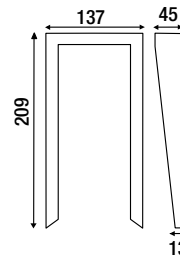

AFMETINGEN (MM)

JO1MD/ JO1FD

JODVF

Inbouwdoos:
180 x 110 x 45

KJKF

Inbouwdoos:
282 x 115 x 45

MGF30

Bovenaanzicht

JO WIFI

**JODV
JODVBP**

VMK

AC10S

PS1820DM

4 modules

JODVFBP

Inbouwdoos:
180 x 110 x 45

VMKF

VVS10

IER2

GEZICHTSVELD

TECHNISCHE GEGEVENS

Voeding	18VDC
Verbruik	Max. 400 mA (JO1MD) / Max. 450 mA (JO1MDW)
Oproepen	Beltoon + beeld en audio, ong. 45 seconden
Communicatie	Druk kortstondig op de spreekknop TALK om de communicatie te activeren. Handenvrije communicatie, spraakgestuurd of manueel te bedienen.
Monitor	TFT kleuren-lcd van 7"
Videostandaard	NTSC
Nachtbeeld	Ingebouwde, krachtige witte LED
Deurontgrendeling	Potentiaalvrij contact, schakelvermogen 0,5 A/24 V DC
Bekabeling	2 draden (+ 2 draden voor elektrisch deurslot) tussen deurpost en binnenpost, 6 draden tussen binnenposten, massieve geleiders met PE-isolatie
Afstand	Deurpost naar laatste binnenpost: 100 m (0,65 mm Ø) 200 m (1,0 mm Ø)