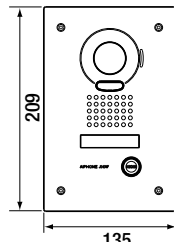

AFMETINGEN (MM)

JO1MD/ JO1FD

JODVF

Inbouwdoos:
180 x 110 x 45

KJKF

Inbouwdoos:
282 x 115 x 45

MGF30

Bovenaanzicht