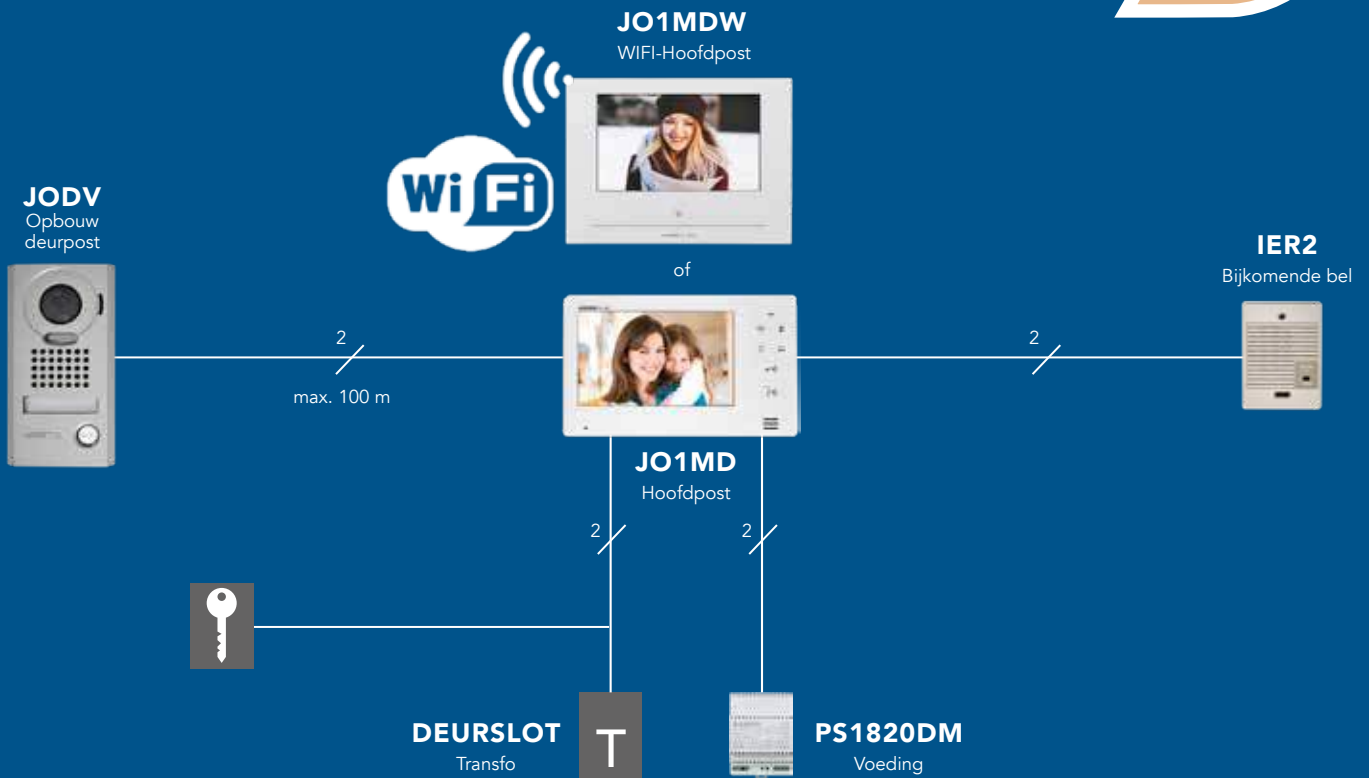

JOS1FW/JOS1FWB

(INBOUW - A01008417/A01008421)

- **1 x JODVF inbouwcamera**
Inbouwdeurpost met 1 beldrukknop, geborsteld RVS-afwerkpaneel en verlicht naamplaatje.
- **1x JO1MD hoofdpst**
Handenvrije videohoofdpst met 7"-kleurenscherm en aanraaktoetsen.
- **1 x PS1820DM voeding**
Voeding 18VDC / 2A in DIN-behuizing (4 modules).

AIPHONE*

五
5

YEAR WARRANTY

(*) Onderhevig aan voorwaarden. Meer info via info@ccinv.be

AANSLUIT SCHEMA

SMARTPHONE

JO SERIE HET GAMMA

JO1MDW
WiFi Hoofdpst met 7" scherm