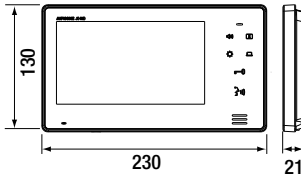

AFMETINGEN (MM)

JO1MD/ JO1FD

JODVF

Inbouwdoos:
180 x 110 x 45

KJKF

Inbouwdoos:
282 x 115 x 45

MGF30

Bovenaanzicht