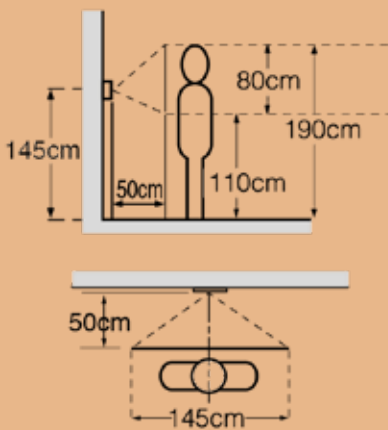

GEZICHTSVELD