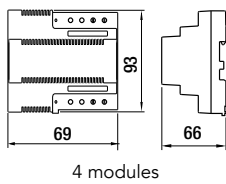

PS1820DM

4 modules