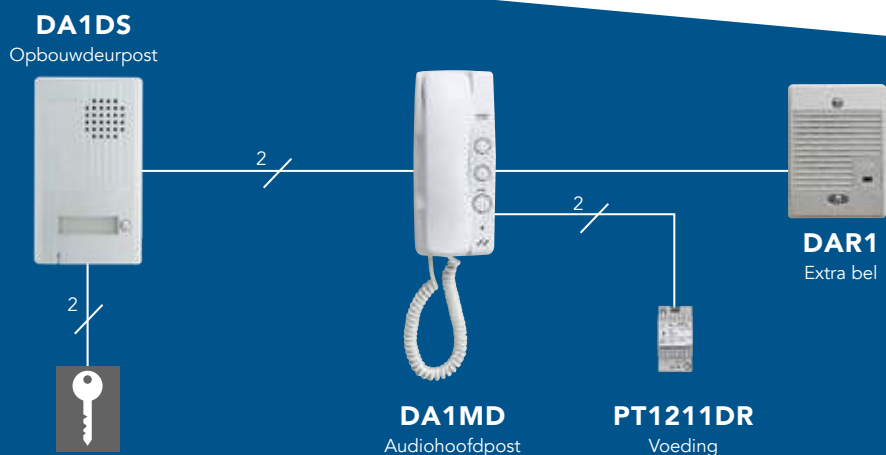

MAX. CONFIGURATIE

DA1AS DISCREET COMMUNICEREN.

Een voorkeur voor de traditionele parlofonie met hoorn? De DA-serie biedt soelaas. Gelijkaardig aan de DB-serie maar hier verloopt de communicatie meer discreet.

ALGEMENE KENMERKEN

- Communicatie met hoorn
- Twee draden van hoofdpst naar deurpost
- Extra bel mogelijk
- Regelbaar en uitschakelbaar beltoonvolume
- Ultracompacte dikte: 22 mm (deurpost)
- Verlicht naamplaatje op de deurpost
- Gevoede deurslotuitgang beschikbaar t.h.v. deurpost
- Extra bedieningsknop voor poort of verlichting

AFMETINGEN (MM)

PRINCIPE SCHEMA

DA1AS

- **1x DA1DS deurpost**
Opbouwdeurpost met 1 drukknop en verlicht naamplaatje
- **1x DA1MD binnenpost**
Hoofdpst met hoorn, voorzien van bedieningsknop deurslot en extra contact
- **1x PT1211DR voeding**
15V AC-voeding, 3 DIN-modules

OPTIES

WL11

DE WL11 DRAADLOZE VIDEO-DEURBEL

Een maximum aan veiligheid en comfort
tegen minimale kostprijs

ALGEMENE KENMERKEN

- Groot draadloos bereik dankzij de beproefde DECT-technologie
- Beeldopnamefunctie met 3 foto's van de bezoeker per oproep
- Breedhoekbeeld met zoom-functie
- Kantelbaar 2,4"-scherm voor ingezoomd of breedbeeld
- Eenvoudige installatie, **geen bekabeling nodig**
- Hoofdpost voorzien van herlaadbare batterij + laadstation
- Deurpost werkt op 6x AA Lithium-batterij
of herlaadbare NiMH/2500mAh
- Batterijstatus-indicatie op het scherm van de hoofdpost
- Tegenlichtcompensatie / nachtzichtmodus