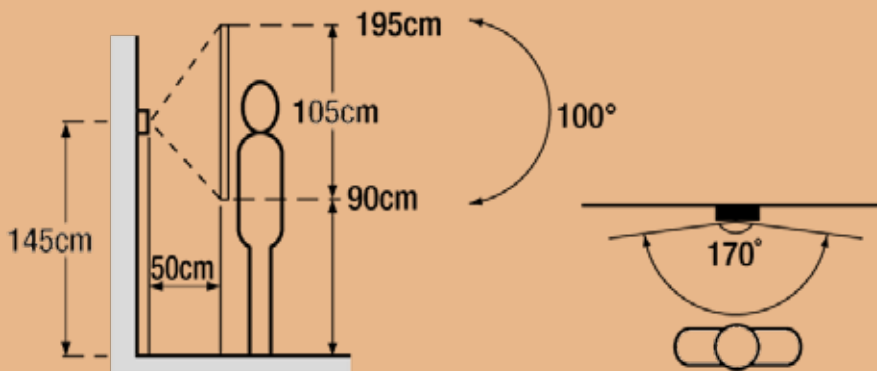

* Camera niet meegeleverd; gebruik JPS4AEDF-sets of JPDVF-deurpost - ** Camera niet meegeleverd; gebruik JPDVFL-deurpost

AFMETINGEN (MM)

GEZICHTSVELD

TECHNISCHE GEGEVENS

Voeding	24 V DC via PS2420DM
Verbruik	Max. 390 mA (JP4MED) Max. 200 mA (JP4HD)
Oproepen	Beltoon + beeld en audio, ong. 45 seconden
Communicatie	Handenvrij of hoorn
Monitor	Aanraakgevoelig lcd-kleurenscherm van 7 inch
Deurontgrendeling	Potentiaalvrij contact, schakelvermogen 0,5 A 24 V DC of 24 V AC
Bekabeling	2-draadsaansluiting (+2 draden voor elektrisch deurslot) met PE-isolatie naar deurpost CAT6/RJ45 van hoofdpost naar de bijposten (en tussen bijposten)