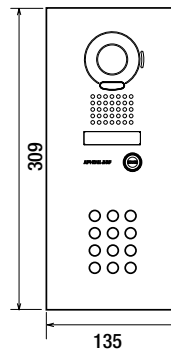

AFMETINGEN (MM)

JO1MD/ JO1FD

JODVF

Inbouwdoos:
180 x 110 x 45

KJKF

Inbouwdoos:
282 x 115 x 45

MGF30

Bovenaanzicht