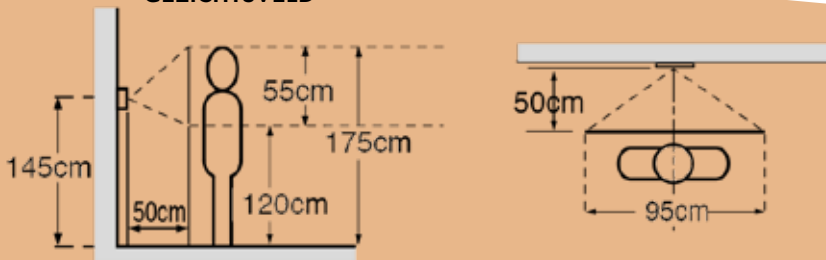

IER2

GEZICHTSVELD

TECHNISCHE GEGEVENS

Voeding	18VDC
Verbruik	Max. 400 mA (JO1MD) / Max. 450 mA (JO1MDW)
Oproepen	Beltoon + beeld en audio, ong. 45 seconden
Communicatie	Druk kortstondig op de spreekknop TALK om de communicatie te activeren. Handenvrije communicatie, spraakgestuurd of manueel te bedienen.
Monitor	TFT kleuren-lcd van 7"
Videostandaard	NTSC
Nachtbeeld	Ingebouwde, krachtige witte LED
Deurontgrendeling	Potentiaalvrij contact, schakelvermogen 0,5 A/24 V DC
Bekabeling	2 draden (+ 2 draden voor elektrisch deurslot) tussen deurpost en binnenpost, 6 draden tussen binnenposten, massieve geleiders met PE-isolatie
Afstand	Deurpost naar laatste binnenpost: 100 m (0,65 mm Ø) 200 m (1,0 mm Ø)