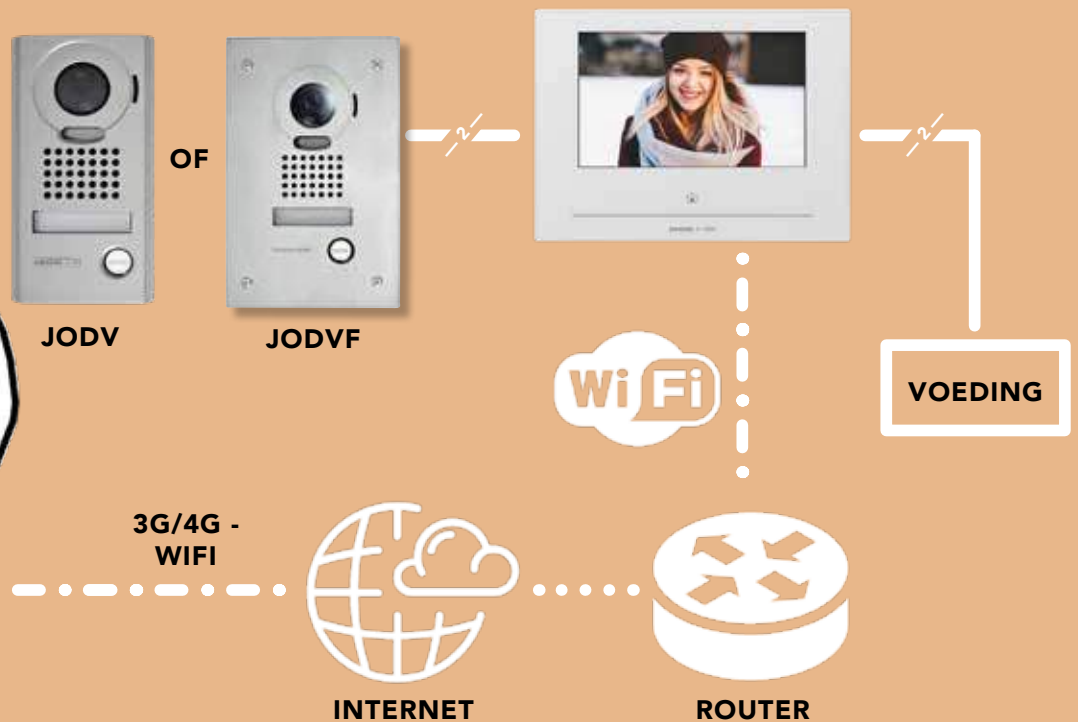

AIPHONE*

五
5

YEAR WARRANTY

(*) Onderhevig aan voorwaarden. Meer info via info@ccinv.be

AANSLUIT SCHEMA

SMARTPHONE

JO SERIE HET GAMMA

JO1MDW
WiFi Hoofdpst met 7" scherm