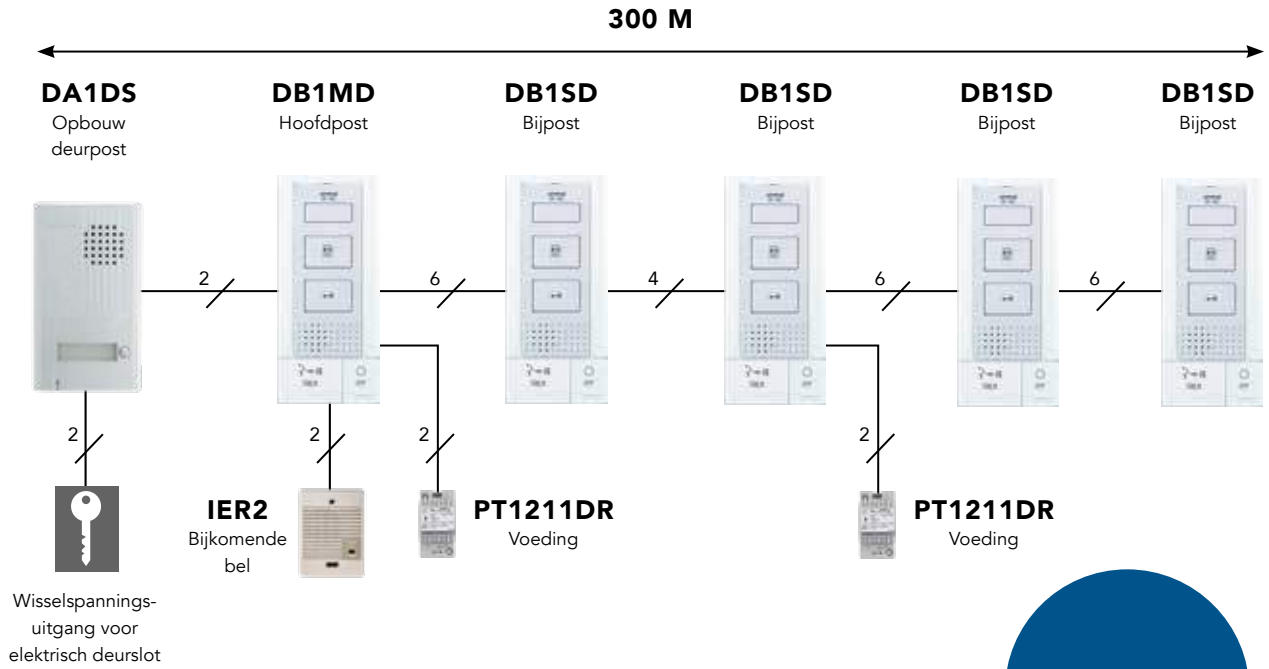

ALGEMENE KENMERKEN

- Handenvrij
- Twee draden van hoofdpost naar deurpost
- Intercomfunctie tussen binnenposten
- Extra bel mogelijk
- Regelbaar en uitschakelbaar beltoonvolume
- Ultracompacte dikte:
27 mm (binnenpost) | 22 mm (deurpost)
- Verlicht naamplaatje op de deurpost
- Gevoede deurslotuitgang beschikbaar t.h.v. deurpost
- Extra bedieningsknop voor poort of verlichting

MAX. CONFIGURATIE

DE KITS

DBS1AP

(OPBOUW MET 1 BINNENPOST - A01007600)

- **1x DA1DS deurpost**
Opbouwdeurpost met 1 drukknop en verlicht naamplaatje
- **1x DB1MD binnenpost**
Handenvrije hoofdpost met bedieningsknop deurslot en extra contact
- **1x PT1211DR voeding**
15V AC-voeding, 3 DIN-modules

DB2INT

(OPBOUW MET 2 BINNENPOSTEN - A01007614)

- **1x DA1DS deurpost**
Opbouwdeurpost met 1 drukknop en verlicht naamplaatje
- **1x DB1MD binnenpost**
Handenvrije hoofdpost met bedieningsknop deurslot en intercomfunctie
- **1x DB1SD binnenpost**
Handenvrije bijpost met bedieningsknop deurslot en intercomfunctie
- **1x PT1211DR voeding**
15V AC-voeding, 3 DIN-modules

PRINCIPESCHEMA

AFMETINGEN (MM)

OPTIES

FDB1
 Inox inbouwpaneel voor DA1DS
 (120 x 225 x 2 mm)
 Inbouwdoos: 102 x 201 x 35 mm

KDA2
 Inox inbouwpaneel voor DA1DS + codeklavier
 (120 x 320 x 2 mm)
 Inbouwdoos: 102 x 302 x 50 mm