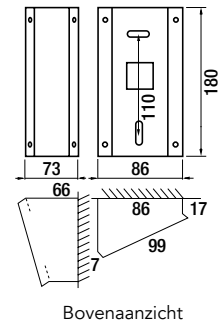

AFMETINGEN (MM)

JO1MD/ JO1FD

JODVF

Inbouwdoos:
180 x 110 x 45

KJKF

Inbouwdoos:
282 x 115 x 45

MGF30

Bovenaanzicht