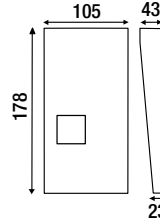

AFMETINGEN (MM)

JO1MD/ JO1FD

JODVF

Inbouwdoos:
180 x 110 x 45

KJKF

Inbouwdoos:
282 x 115 x 45

MGF30

Bovenaanzicht

JO WIFI

**JODV
JODVBP**

VMK

AC10S

PS1820DM

4 modules

JODVFBP

Inbouwdoos:
180 x 110 x 45

VMKF

VVS10

IER2

GEZICHTSVELD

TECHNISCHE GEGEVENS

Voeding	18VDC
Verbruik	Max. 400 mA (JO1MD) / Max. 450 mA (JO1MDW)
Oproepen	Beltoon + beeld en audio, ong. 45 seconden
Communicatie	Druk kortstondig op de spreekknop TALK om de communicatie te activeren. Handenvrije communicatie, spraakgestuurd of manueel te bedienen.
Monitor	TFT kleuren-lcd van 7"
Videostandaard	NTSC
Nachtbeeld	Ingebouwde, krachtige witte LED
Deurontgrendeling	Potentiaalvrij contact, schakelvermogen 0,5 A/24 V DC
Bekabeling	2 draden (+ 2 draden voor elektrisch deurslot) tussen deurpost en binnenpost, 6 draden tussen binnenposten, massieve geleiders met PE-isolatie
Afstand	Deurpost naar laatste binnenpost: 100 m (0,65 mm Ø) 200 m (1,0 mm Ø)