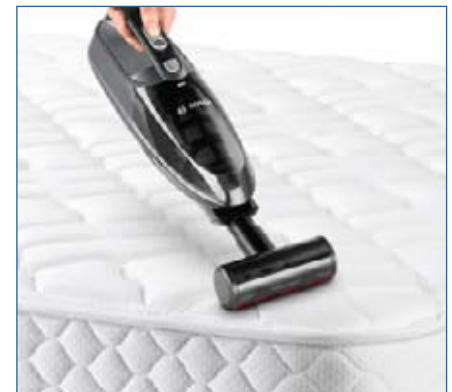

“Home & Car” toebehorenkit