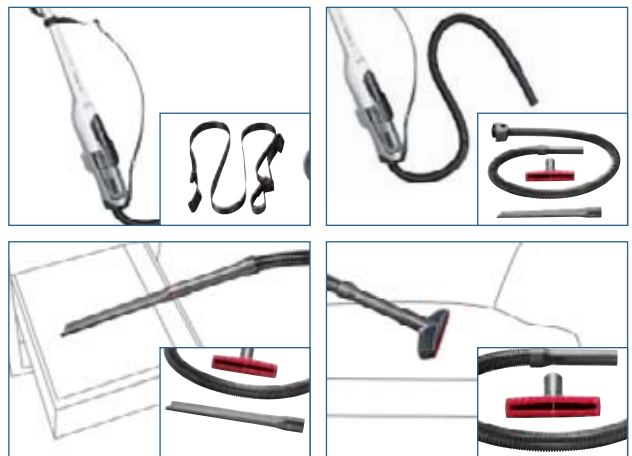

*Vrijblijvende aanbevolen marktprijzen op 01/04/2020, BTW en Recupelbijdrage 0,05 € inbegrepen.