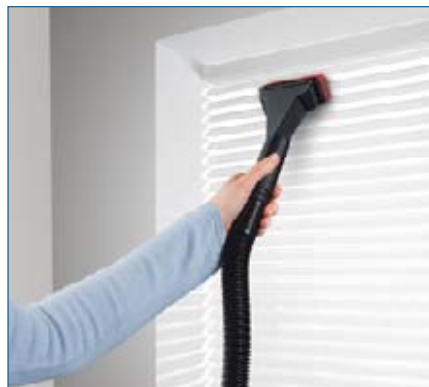

BHZ TKIT1
39,99 €

4242005053995

Voor de kruimeldieven Move
en de steelstofzuigers Ready'y 2in1

Meubelborstel
+ meubelzuiger
+ XL kierenzuiger
+ matraszuigmond
+ flexibele verlengbuis
+ opbergtas