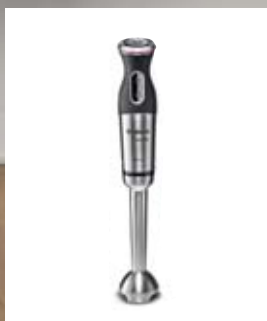

BOSCH

Technologie voor het leven

demagro

ELECTRO

Kleine huishoudtoestellen

Catalogus 2020

Stofzuigers 4

Steelstofzuigers	6
Kruimeldieven	11
Stofzuigers zonder zak	16
Stofzuigers met zak	18
Toebehoren voor stofzuigers	20

Strijken 22

Stoomgeneratoren	24
Stoomstrijkijzers	26

Keukenhulp 28

Blenders	30
Slowjuicer, sapcentrifuge en citruspers	32
Keukenrobots MUM en OptiMUM	34
Toebehoren voor keukenrobots MUM5, MUM4 en OptiMUM	38
MultiTalent foodprocessors	40
Vleesmolens	42
Choppers	43
Grill	43
Staafmixers	44
Combi hand- en staafmixers	46
Handmixers	47

Ontbijt 48

Volautomatische espressomachine	50
Ontbijtsets	51