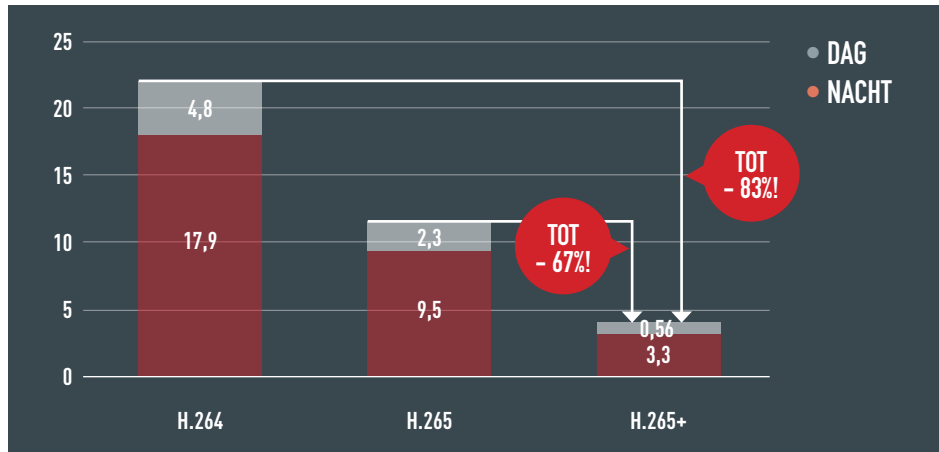

+16.000
ingenieurs in onderzoek en ontwikkeling

+500
technologie-partners

+150 landen
waar HiKvision-producten gebruikt worden

DIGITALE IP-OPLOSSINGEN

EFFICIËNTE VIDEOCOMPRESSIE H.264/H.265/H.265+

De toonaangevende H.265-codec van HIKVision bespaart niet enkel bandbreedte voor minimale belasting van het netwerk maar neemt ook heel wat minder opslagruimte in beslag, tot -83%!

Vergelijk van bestandsgrootte (GB) voor 24u opname bij gebruik van H.264, H.265 en H.265+ compressie.

DUIDELIJK DAG/NACHT-BEELD MET HOGE RESOLUTIE

Optimale beeldkwaliteit zowel overdag als 's nachts met hoge resolutie van 2 tot 4MP.