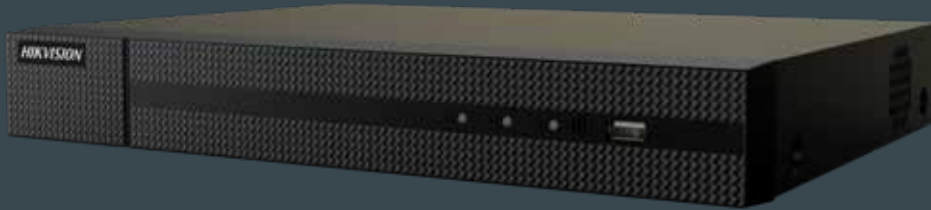

Hybride videorecorder Analoog/digitaal