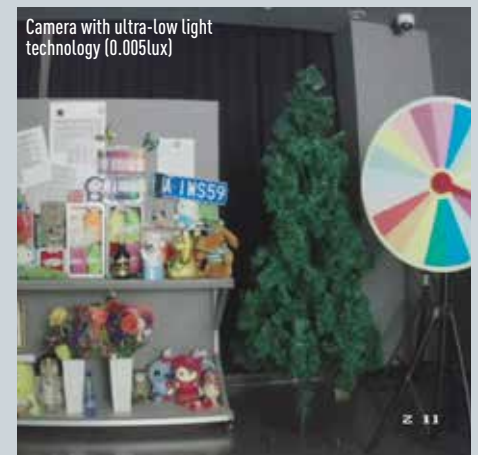

UNIVERSELE COMPATIBILITEIT

Camera: videosignaal instelbaar op HDTVI, CVI, AHD of CVBS

Recorder: automatische detectie van IP, HDTVI, CVI, AHD of CVBS

TOONAANGEVENDE LICHTGEVOELIGHEID

HiKvision is pionier inzake extreme lichtgevoeligheid en een rijke kleurweergave bij lage omgevingsverlichting