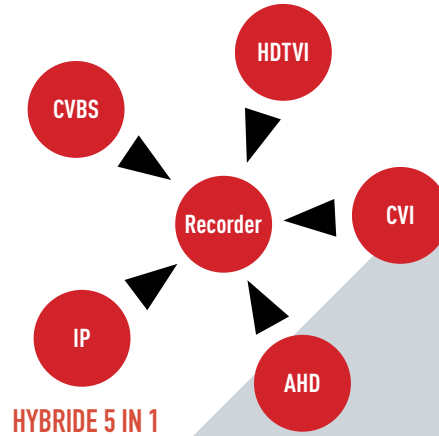

MOBIELE APP

De HIKConnect-app en iVMS-software laat gebruikers toe om hun systemen makkelijk te beheren en zowel rechtstreekse als opgenomen beelden te raadplegen.

iVMS-4200

HIKConnect

ANALOGE “TURBO HD”-OPLOSSINGEN

UNIVERSELE COMPATIBILITEIT

Camera: videosignaal instelbaar op HDTVI, CVI, AHD of CVBS

Recorder: automatische detectie van IP, HDTVI, CVI, AHD of CVBS

TOONAANGEVENDE LICHTGEVOELIGHEID

HiKvision is pionier inzake extreme lichtgevoeligheid en een rijke kleurweergave bij lage omgevingsverlichting