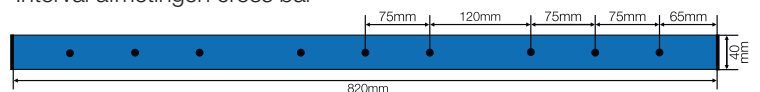

Statief

Technische specificaties

- Zeer robuust statief garandeert een uitstekende stabiliteit
- Poeder gelakt
- Spanwijdte van de 3 voeten tot 0,76m
- Aanpasbare hoogte van 1 m tot 1m80
- Kabel is praktisch te bevestigen
- Maximale belasting 6 kg

Type	EAN			Cond.
		Ref.		
Statief 1,8 m	4011160	46650	2	1

Statief XL

met cross bar

Technische specificaties

- Zeer robuust statief garandeert een uitstekende stabiliteit
- Poeder gelakt
- Spanwijdte van de 3 voeten tot 1,60m
- Aanpasbare hoogte van 1,4 m tot 4 m
- Maximale belasting 30 kg

Type	EAN			Cond.
		Ref.		
Statief XL met cross bar	4011160	46751	6	1

Interval afmetingen cross bar