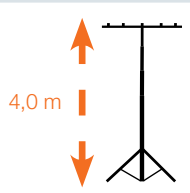

Technische specificaties

- Zeer robuust statief garandeert een uitstekende stabiliteit
- Poeder gelakt
- Spanwijdte van de 3 voeten tot 1,60m
- Aanpasbare hoogte van 1,4 m tot 4 m
- Maximale belasting 30 kg

Type	EAN			Cond.
		Ref.		
Statief XL met cross bar	4011160	46751	6	1

Interval afmetingen cross bar