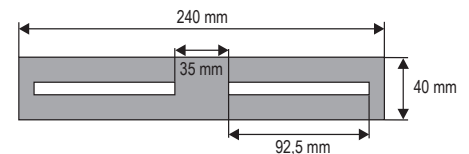

Afmetingen universele cross bar