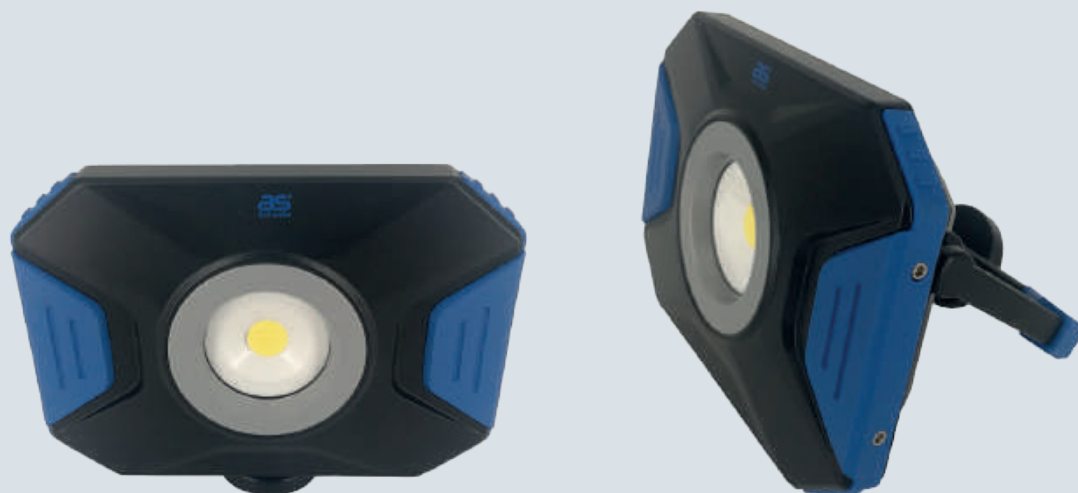

## De hightech LED's van **SAMSUNG**

- **Constant verlichtingsvermogen:** : conventionele LED's verliezen 5% van hun vermogen over 3 maanden
- **Verbeterd rendement:** meer licht met minder verbruik
- **Verhoogde levensduur:** de Samsung Led's hebben uitstekende thermische eigenschappen
- **Een uitgebreid gamma van 10W tot 240W**

## Herlaadbare LED stralers

Magneet en USB-oplader inbegrepen

10 W  
1100 lm

20 W  
2200 lm

### Technische specificaties

- Levensduur van meer dan 50000 u
- Kleurweergave index CRI > 80%
- 2 verlichtingsmodi 50% en 100%
- Lichtstraal hoek van 120°
- Batterij lader 230 V / 50-60Hz met micro USB kabel
- Dunne uitvoering in aluminium met versterkte hoeken
- Beweegbare beugel tot 180° uitgerust met ultra sterke magneet
- Li-ion batterij met oplaadstatus zichtbaar op display en USB uitgang (5V/2A) voor opladen smartphones
- Autonomie: 4u
- Oplaadtijd: 4u
- Verlichtingsmodules kunnen niet gewisseld worden
- IP54 : stof-en waterbestendig

## Technische specificaties

- Samsung LED's met verlengde levensduur van 50000 u
- Dunne armatuur in aluminium met versterkte hoeken
- Oppervlakte gedeeltelijk in rubber voor een optimale bescherming van de randen
- Pivoterende beugel 360°
- Sterke magneet voor bevestiging op alle metalen oppervlaktes
- Lichtstraal hoek 120°
- 3 mogelijke posities
  - Niveau 1 (100%): 1400 lumen
  - Niveau 2 (50%): 700 lumen
  - Niveau 3 (25%): 350 lumen
- Li-ion batterij 3,7GV/5200mAh met oplaadstatus zichtbaar op display
- Maximale autonomie: ongeveer 8u (niveau 3), ongeveer 4u (niveau 2) , ongeveer 2,8u (niveau 1)
- Oplaadtijd: 4u
- USB uitgang (5V/2A) met laadkabel USB type C
- IP65 : stof-en waterbestendig