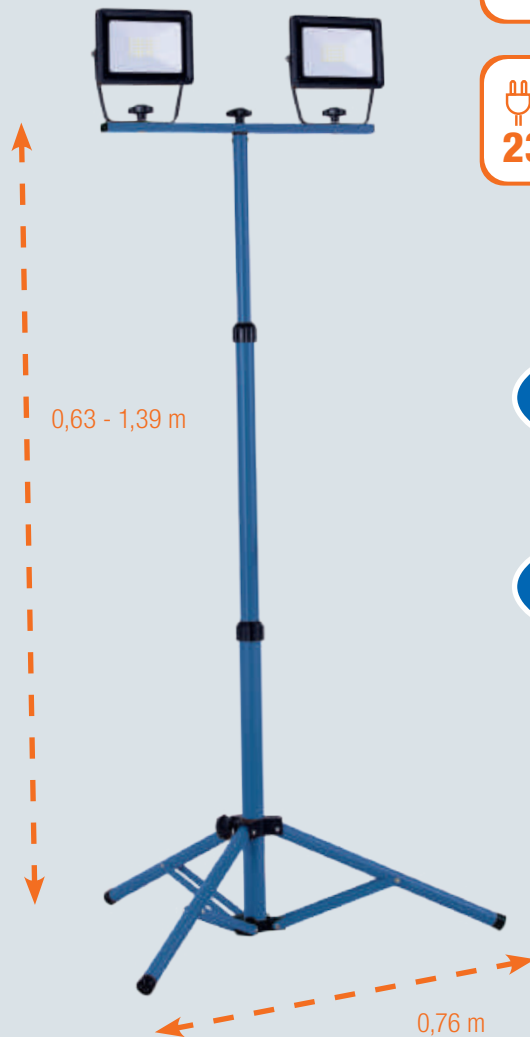

## Optiline LED spots op statief

Ref. 46350

Ref. 46351

**LED**

50-60 Hz  
**230V**

30 W  
2700 lm

2x 30 W  
2x 2700 lm