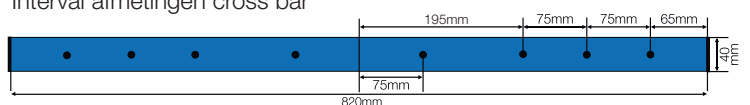

Technische specificaties

- Zeer robuust statief garandeert een uitstekende stabiliteit
- Poeder gelakte buis in metaal bestaande uit 5 elementen, met regelbare vijs
- Statief met "DIN" kop en cross bar van 820 mm voor een snelle montage
- Spanwijdte van de 3 conische voeten tot 1,30m
- Geleverd met 3 veiligheidshaken en aardstaven
- Aanpasbare hoogte van 1,30 m tot 4,60 m
- Maximale belasting 40 kg

Type	EAN			Cond.
		Ref.		
Statief XXL met cross bar	4011160	46758	5	1

Interval afmetingen cross bar