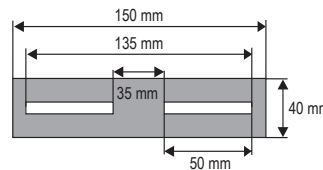

Statief PRO

met universele cross bar

Technische specificaties

- Zeer robuust statief garandeert een uitstekende stabiliteit
- Gegalvaniseerd
- Spanwijdte van de 3 voeten tot 1,10m
- Aanpasbare hoogte van 1 m tot 2,60 m
- Maximale belasting 7 kg

Type	EAN			Cond.
		Ref.		
Statief PRO 2,6 m met universele cross bar	4011160	46750	9	1

Afmetingen basis cross bar