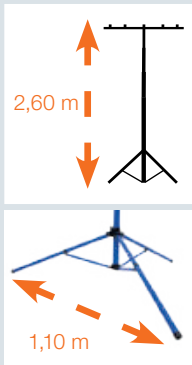

Technische specificaties

- Zeer robuust statief garandeert een uitstekende stabiliteit
- Poeder gelakte buis in metaal bestaande uit 5 elementen, met regelbare vijs
- Statief met "DIN" kop en cross bar van 820 mm voor een snelle montage
- Spanwijdte van de 3 conische voeten tot 1,30m
- Geleverd met 3 veiligheidshaken en aardstaven
- Aanpasbare hoogte van 1,30 m tot 4,60 m
- Maximale belasting 40 kg

Type	EAN			Cond.
		Ref.		
Statief XXL met cross bar	4011160	46758	5	1

Interval afmetingen cross bar