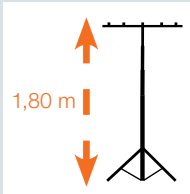

Technische specificaties

- Zeer robuust statief garandeert een uitstekende stabiliteit
- Poeder gelakt
- Spanwijdte van de 3 voeten tot 1,60m
- Aanpasbare hoogte van 1,4 m tot 4 m
- Maximale belasting 30 kg

Type	EAN			Cond.
		Ref.		
Statief XL met cross bar	4011160	46751	6	1

Interval afmetingen cross bar