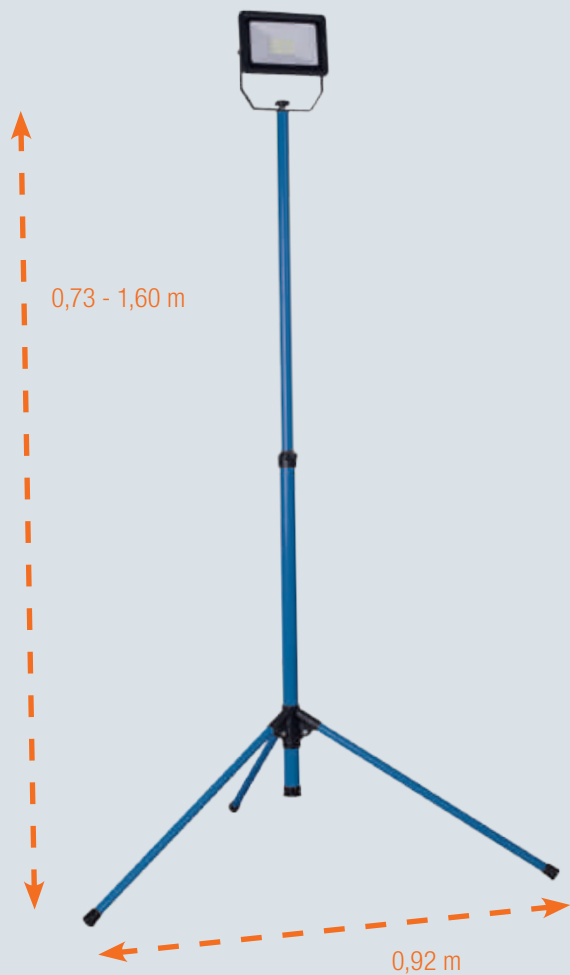

Optiline

Optiline LED spots op statief

Ref. 46350