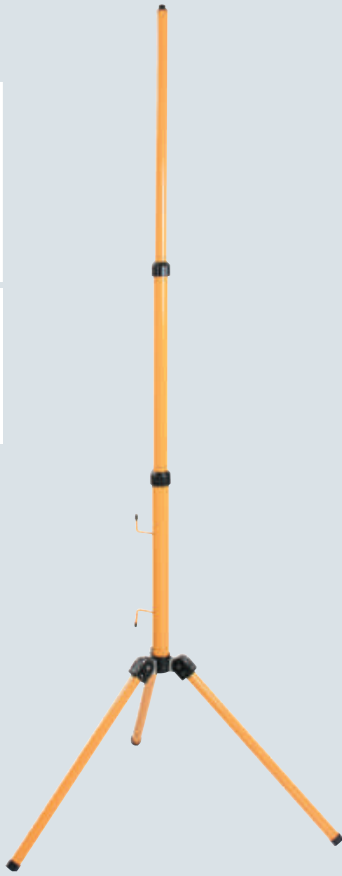

Statief

Technische specificaties

- Zeer robuust statief garandeert een uitstekende stabiliteit
- Poeder gelakt
- Spanwijdte van de 3 voeten tot 0,76m
- Aanpasbare hoogte van 1 m tot 1m80
- Kabel is praktisch te bevestigen
- Maximale belasting 6 kg

Type	EAN			Cond.
		Ref.		
Statief 1,8 m	4011160	46650	2	1

Statief XL

met cross bar

Technische specificaties

- Zeer robuust statief garandeert een uitstekende stabiliteit
- Poeder gelakt
- Spanwijdte van de 3 voeten tot 1,60m
- Aanpasbare hoogte van 1,4 m tot 4 m
- Maximale belasting 30 kg

Type	EAN			Cond.
		Ref.		
Statief XL met cross bar	4011160	46751	6	1

Interval afmetingen cross bar