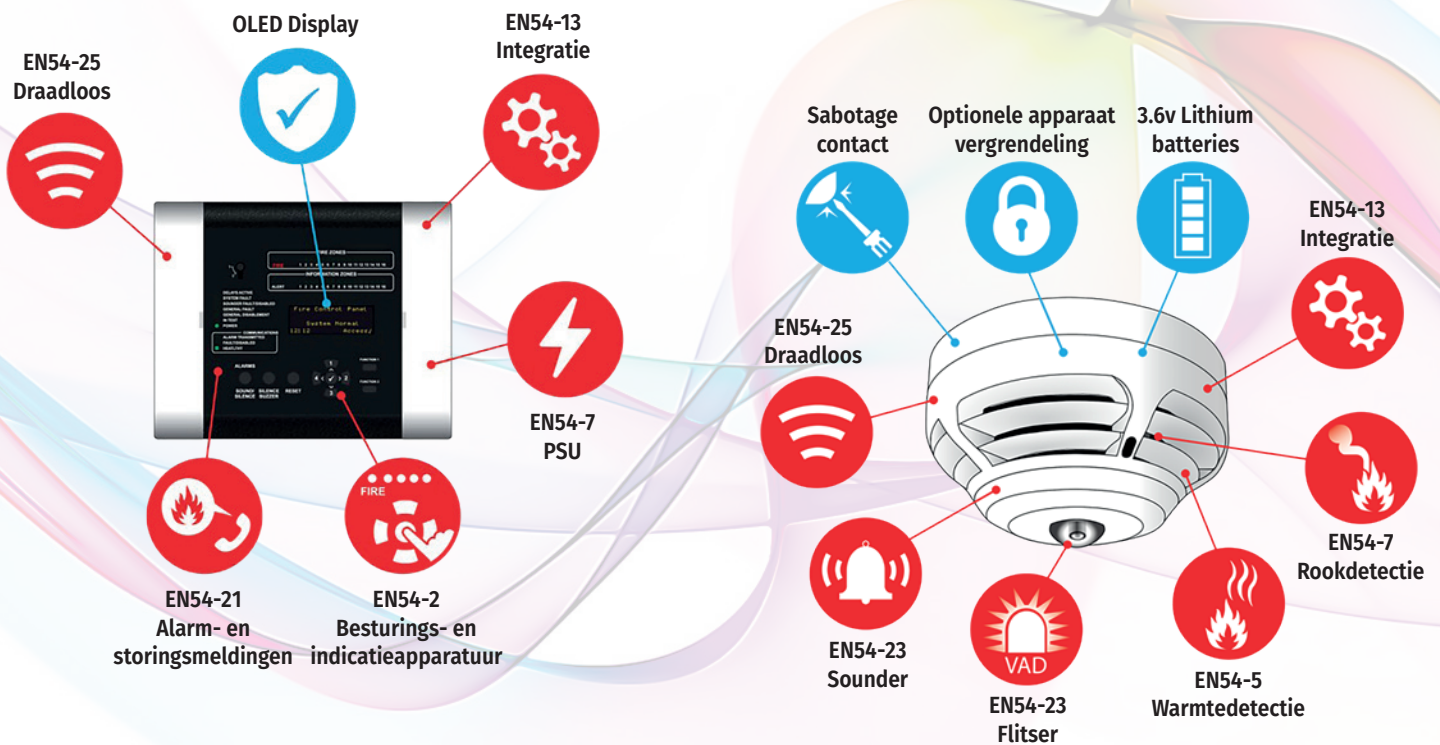

demagro

ELECTRO

SmartCell

EMS 

DRAADLOZE BRAND DETECTIE

Wat is SmartCell?

SmartCell is een volledig nieuw draadloos revolutionair brandbeveiligingsplatform. SmartCell is ontwikkeld door EMS en laat een overzichtelijke grafische weergave van elke situatie zien. Tevens kan het systeem kan op afstand bediend en onderhouden worden.

Aan de kern van dit baanbrekende draadloze systeem heeft de ontwikkeling van gloednieuwe draadloze apparaten gestaan. Bijvoorbeeld, de SmartCell gecombineerde detector is een van de kleinste draadloze detectoren die op dit moment beschikbaar is. Het grote verschil met conventionele bedrade melders, behalve dat deze draadloos is, is dat SmartCell een programmeerbare 32-toon sirene bevat, een gecertificeerd EN54-23 visueel alarmapparaat (VAD) en over onafhankelijk programmeerbare warmte en rooksensoren beschikt.

Certificering

SmartCell, de toekomst van branddetectie, nu beschikbaar!

Art. nr. 10000047 | SC-CIE-230-NL/FR
SmartCell Draadloze
Brandcentrale 230VAC

Art. nr. 10000049 | SC-COM-MOD
SmartCell Communicatie Module

SmartCell

Art. nr. 10000051 | SC-DET-200
SmartCell Rook/Hitte Detector

Art. nr. 10000052 | SC-DET-200-S
SmartCell Rook/Hitte Detector
met ingebouwde Sirene

Art. nr. 10000053 | SC-DET-200-SF
SmartCell Rook/Hitte Detector
met ingebouwde Sirene en Flits