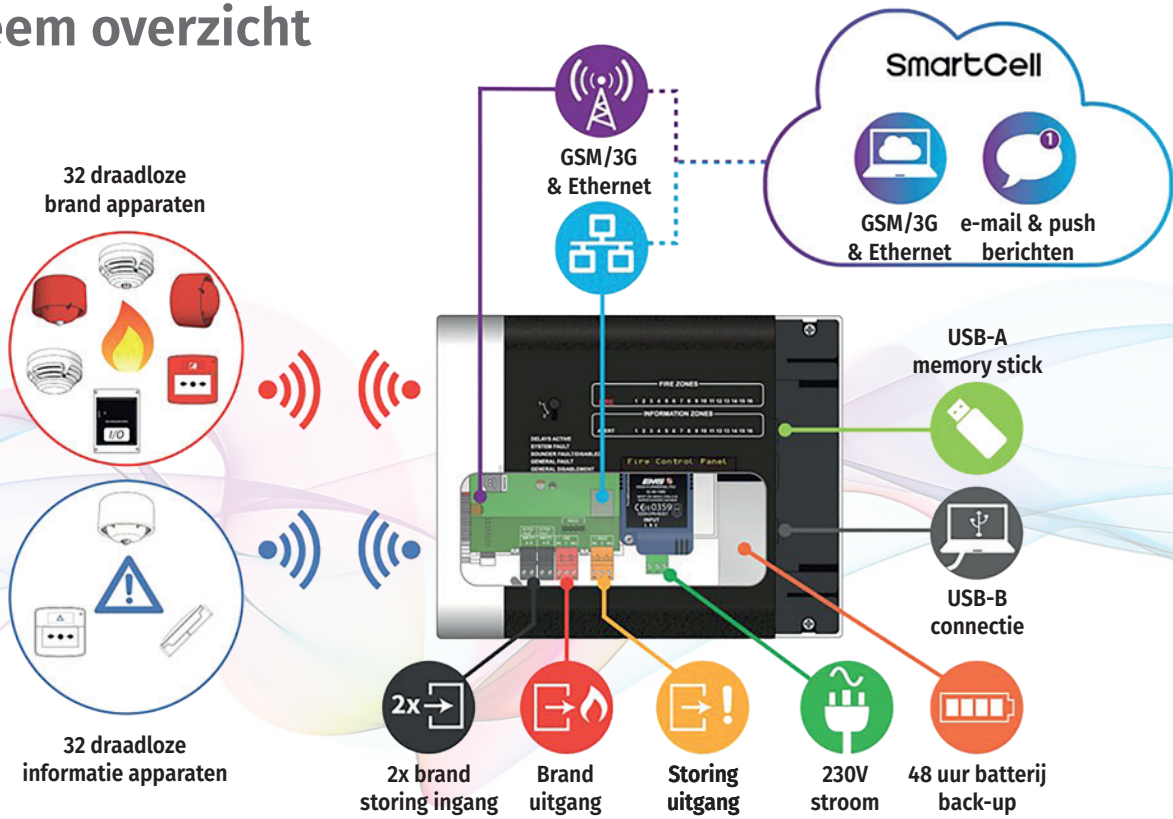

demagro

ELECTRO

SmartCell

EMS 

DRAADLOZE BRAND DETECTIE

Wat is SmartCell?

SmartCell is een volledig nieuw draadloos revolutionair brandbeveiligingsplatform. SmartCell is ontwikkeld door EMS en laat een overzichtelijke grafische weergave van elke situatie zien. Tevens kan het systeem kan op afstand bediend en onderhouden worden.

Aan de kern van dit baanbrekende draadloze systeem heeft de ontwikkeling van gloednieuwe draadloze apparaten gestaan. Bijvoorbeeld, de SmartCell gecombineerde detector is een van de kleinste draadloze detectoren die op dit moment beschikbaar is. Het grote verschil met conventionele bedrade melders, behalve dat deze draadloos is, is dat SmartCell een programmeerbare 32-toon sirene bevat, een gecertificeerd EN54-23 visueel alarmapparaat (VAD) en over onafhankelijk programmeerbare warmte en rooksensoren beschikt.

Art. nr. 10000059 | SC-SIR-R-FL-W
SmartCell Rode Sirene muurmontage
met witte flits

Art. nr. 10000058 | SC-SIR-W
SmartCell Witte Sirene

Art. nr. 10000062 | SC-SIR-W-FL-C
SmartCell Witte Sirene plafondmontage
met witte flits

Art. nr. 10000060 | SC-SIR-W-FL-W
SmartCell Witte Sirene muurmontage
met witte flits

demagro

ELECTRO

System overzicht

Laptop

Tablet

Desktop

Smart phone