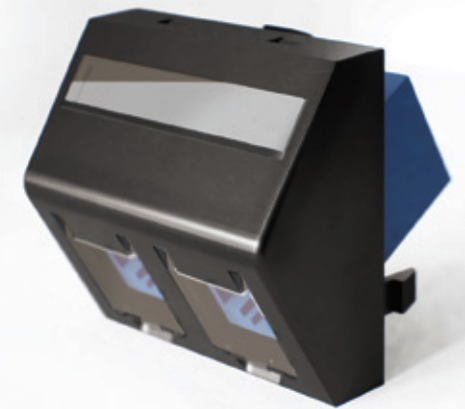

JSL

REF REF
745-LAN-BLACK

REF REF
745-LAN-ANG-BLACK

DUBBELE RJ45 VLAK
DUBBELE RJ45 HOEKIG

Kenmerken:

Dubbele RJ45 contactdozen

Afgeschermdde Cat 6A

Verpakking 10 stuks