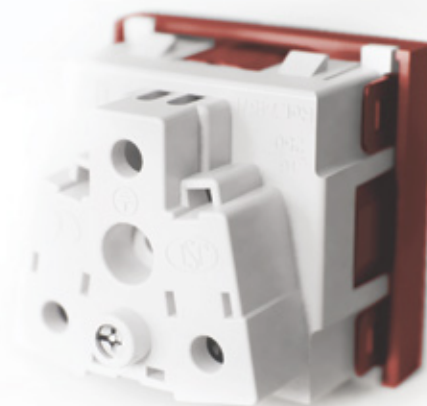

JSL

STOPCONTACT

Kenmerken:

2P+T 16A 250V

Voor JSL 100x54 wandkanalen

Verpakking 10 stuks

REF

745-F-RED