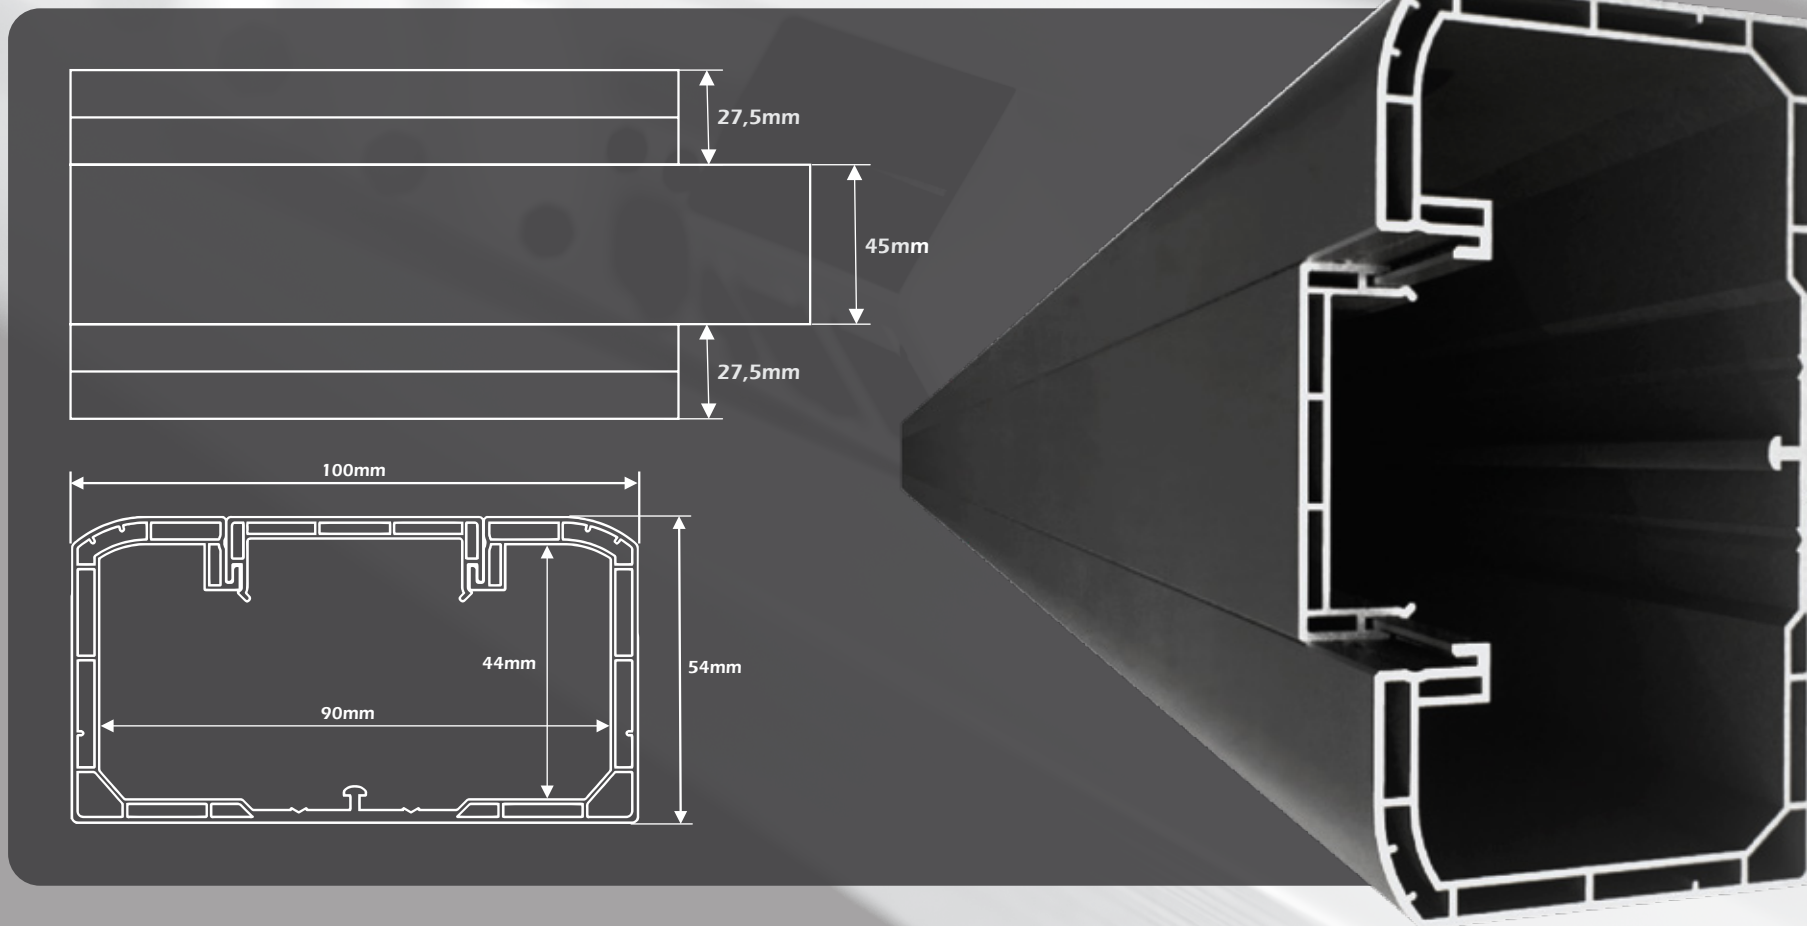

REF

IW10054BLACK

Algemene kenmerken 100x54

Wandkanalen voor rechtstreekse
clic-in van schakelmateriaal
45x45 en 45x90

1 compartiment

Lengte 2 m
Verpakking 12m

Technische afmetingen

Thermoplastisch

Rail voor het
toevoegen van
een scheidingschot

Tabel met technische informatie

De technische wandkanalen van JSL maken een vernieuwing mogelijk, eenvoudig voor distributie, bescherming en aftakking van draden en de bekabeling van elektrische installaties.

De 100x54 wandkanalen zijn voorzien van een interne centrale rail voor de installatie van een scheidingsschot, die het mogelijk maakt de geleiders te isoleren door het vermijden van interferenties en elektrische ruis.

De wandkanalen worden geleverd met een klikdeksel (dat verwijderd kan worden met een schroevendraaier) en versterkt door een dubbele wand voor stabiliteit, weerstand en bescherming.

Ref.	Uitwendige afmetingen (mm)	Inwendige afmetingen (mm)	Área (S)mm ²	Bruikbaar (Su)(S):1.2(mm) ²	Máx. Área	Max Nr° kables 1,5 mm	Max Nr° kables 2,5 mm	Max Nr° kables 4 mm	Max Nr° kables 6 mm	UTP CAT5e	UTP CAT6e	RG-6
IW10054 BLACK	100x54	2x(37x44)	3250	2100	37	232	146	104	88	62	54	28