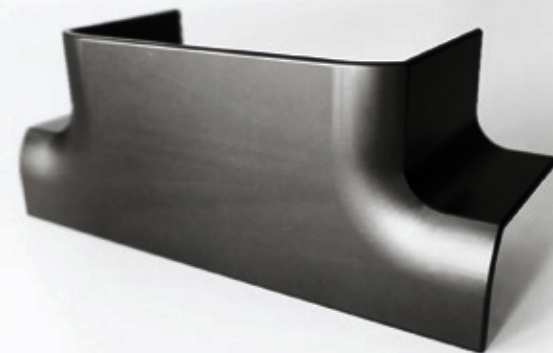

T-STUK

Kenmerken:

T-stuk aftakking voor
JSL 100x54 wandkanalen

150x60x56 mm

Verpakking 6 stuks