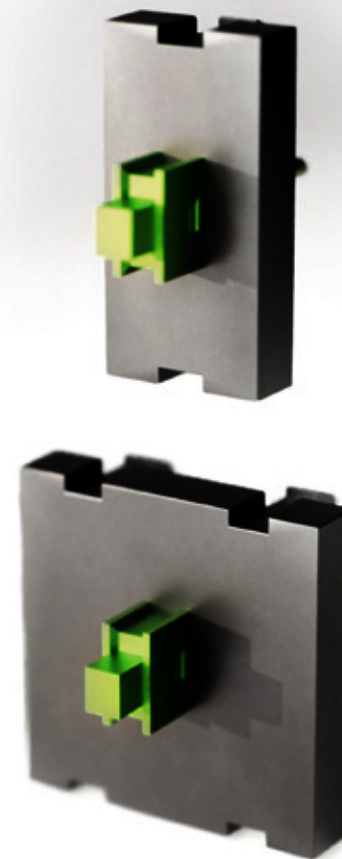

DUBBEL USB CONTACT SNELLADEN 5V 2.1 A

Kenmerken:

USB TYPE-A+A

Ingang-100~240_{VAC} | 50/60_{Hz} | 0.5A

Uitgang-5.0_{VDC} | 1.05A_(enkel) | 2.1A_(totaal)

5.25W_(enkel) | 10,5W_(totaal)

Verpakking 10 stuks

REF

F21-C3-BLACK

JSL

OPTISCHE VEZEL CONNECTOR 1/2 Mod.
OPTISCHE VEZEL CONNECTOR 1 Mod.

REF REF
745-FOM-BLACK

REF REF
745-FO-BLACK

Kenmerken:

TV/SAT aansluiting 1/2 module
TV/SAT-aansluiting 1 module

Verpakking 10 stuks