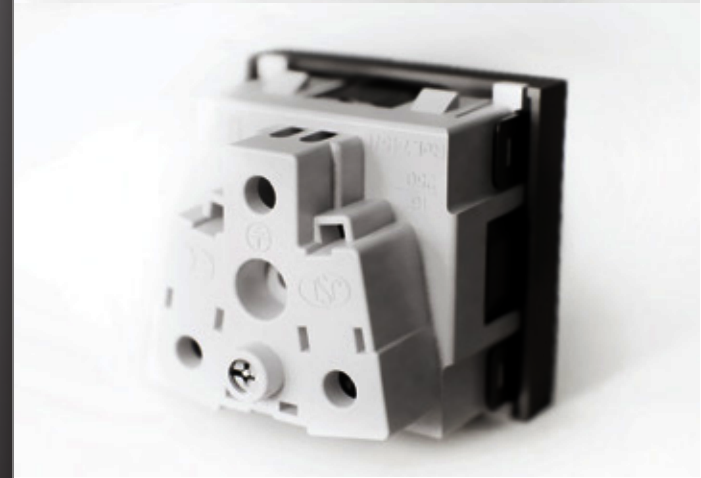

De 100x54 wandkanalen zijn voorzien van een interne centrale rail voor de installatie van een scheidingsschot, die het mogelijk maakt de geleiders te isoleren door het vermijden van interferenties en elektrische ruis.

EINDSTUK

Kenmerken:

Eindstuk voor
JSL 100x54 wandkanalen

12x103x56 mm

Verpakking 10 stuks

REF IWTT10054BLACK

A close-up photograph of a dark grey or black electrical panel. The panel features a prominent silver-colored metal connector in the center, which is a 45x45 click-in connection. To the left of this connector, there is a red handle and several small, circular gold-colored components. To the right, there are two silver-colored circular ports. The background is blurred, showing a wooden surface.

JSL

Rechtstreekse clic-in aansluiting 45x45 JSL

Onze inbouwschakelapparatuur biedt een breed gamma aan stroom-, data- en USB-aansluitingen
Een ideaal systeem voor uw renovatieproject om tijd te besparen.