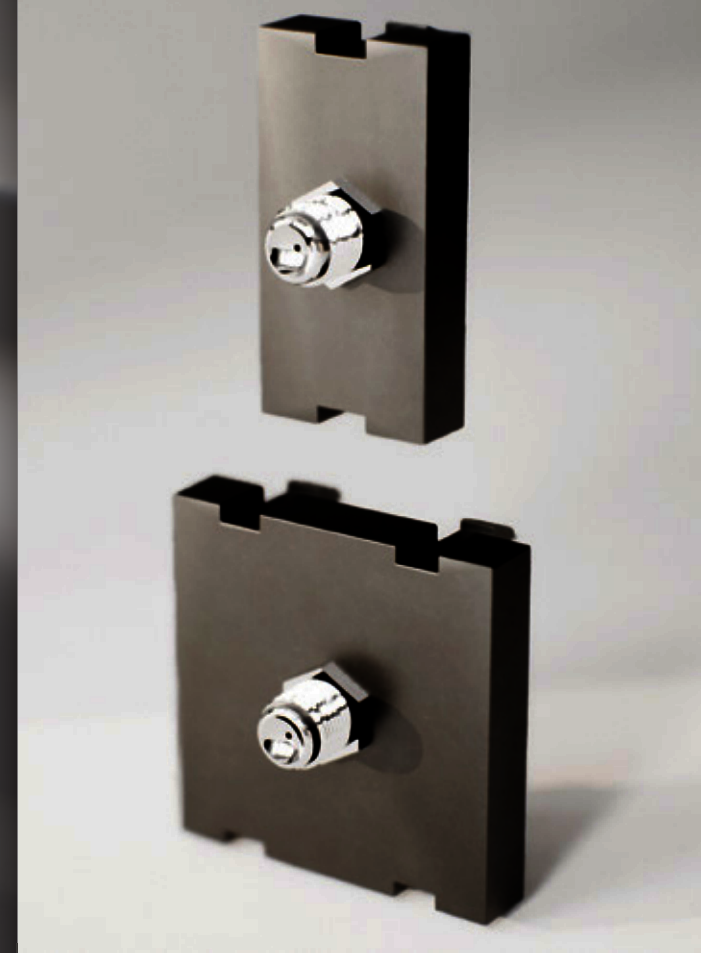

ISL

REF 745-TVM-BLACK

REF 745-TV-BLACK

TYPE-F TV/SAT-aansluiting 1/2 Mod.
TYPE-F TV/SAT-aansluiting 1 Mod.

Kenmerken:

TV/SAT aansluiting 1/2 module
TV/SAT-aansluiting 1 module

Verpakking 10 stuks