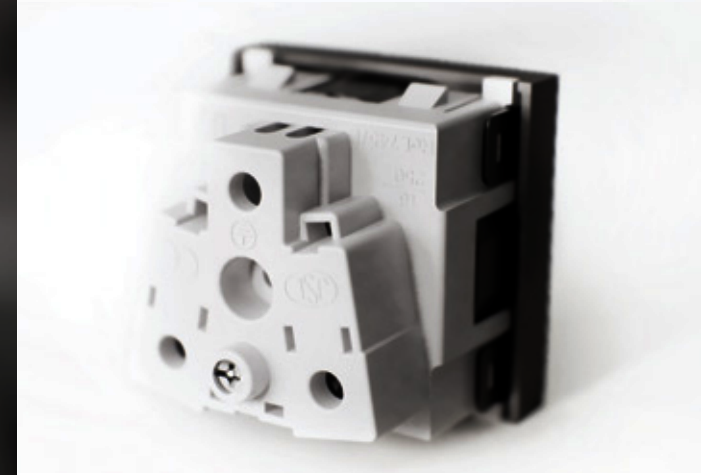

ISI

DUBBEL USB CONTACT SNELLADEN 5V 2.1 A

Kenmerken:

USB TYPE-A+A

Ingang-100~240_{VAC} | 50/60_{Hz} | 0.5A

Uitgang-5.0_{VDC} | 1.05A_(enkel) | 2.1A_(totaal)

5.25W_(enkel) | 10,5W_(totaal)

Verpakking 10 stuks

REF

F21-C3-BLACK