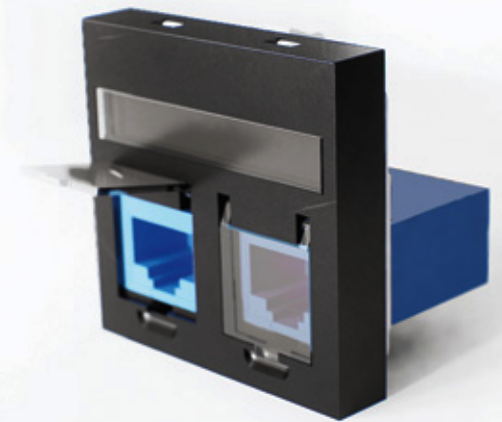

JSL

REF REF
745-LAN-BLACK

REF REF
745-LAN-ANG-BLACK

DUBBELE RJ45 VLAK
DUBBELE RJ45 HOEKIG

Kenmerken:

Dubbele RJ45 contactdozen

Afgeschermdde Cat 6A

Verpakking 10 stuks