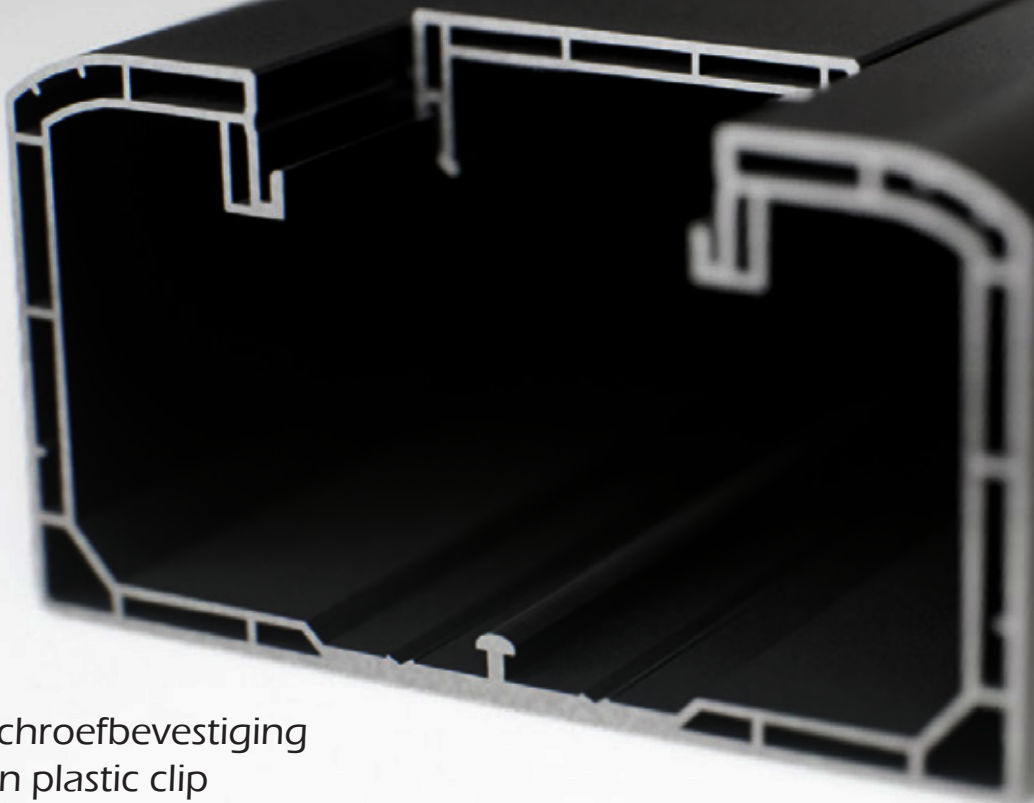

Drukapplicatie

Schroefbevestiging
en plastic clip

onbeperkte installatie
van stopcontacten
(serieschakeling)

Ontvangt rechtstreeks
de schakelaars en
stopcontacten 45x45 45x90

REF

IW10054BLACK

Algemene kenmerken 100x54

Wandkanalen voor rechtstreekse
clic-in van schakelmateriaal
45x45 en 45x90

1 compartiment

Lengte 2 m
Verpakking 12m