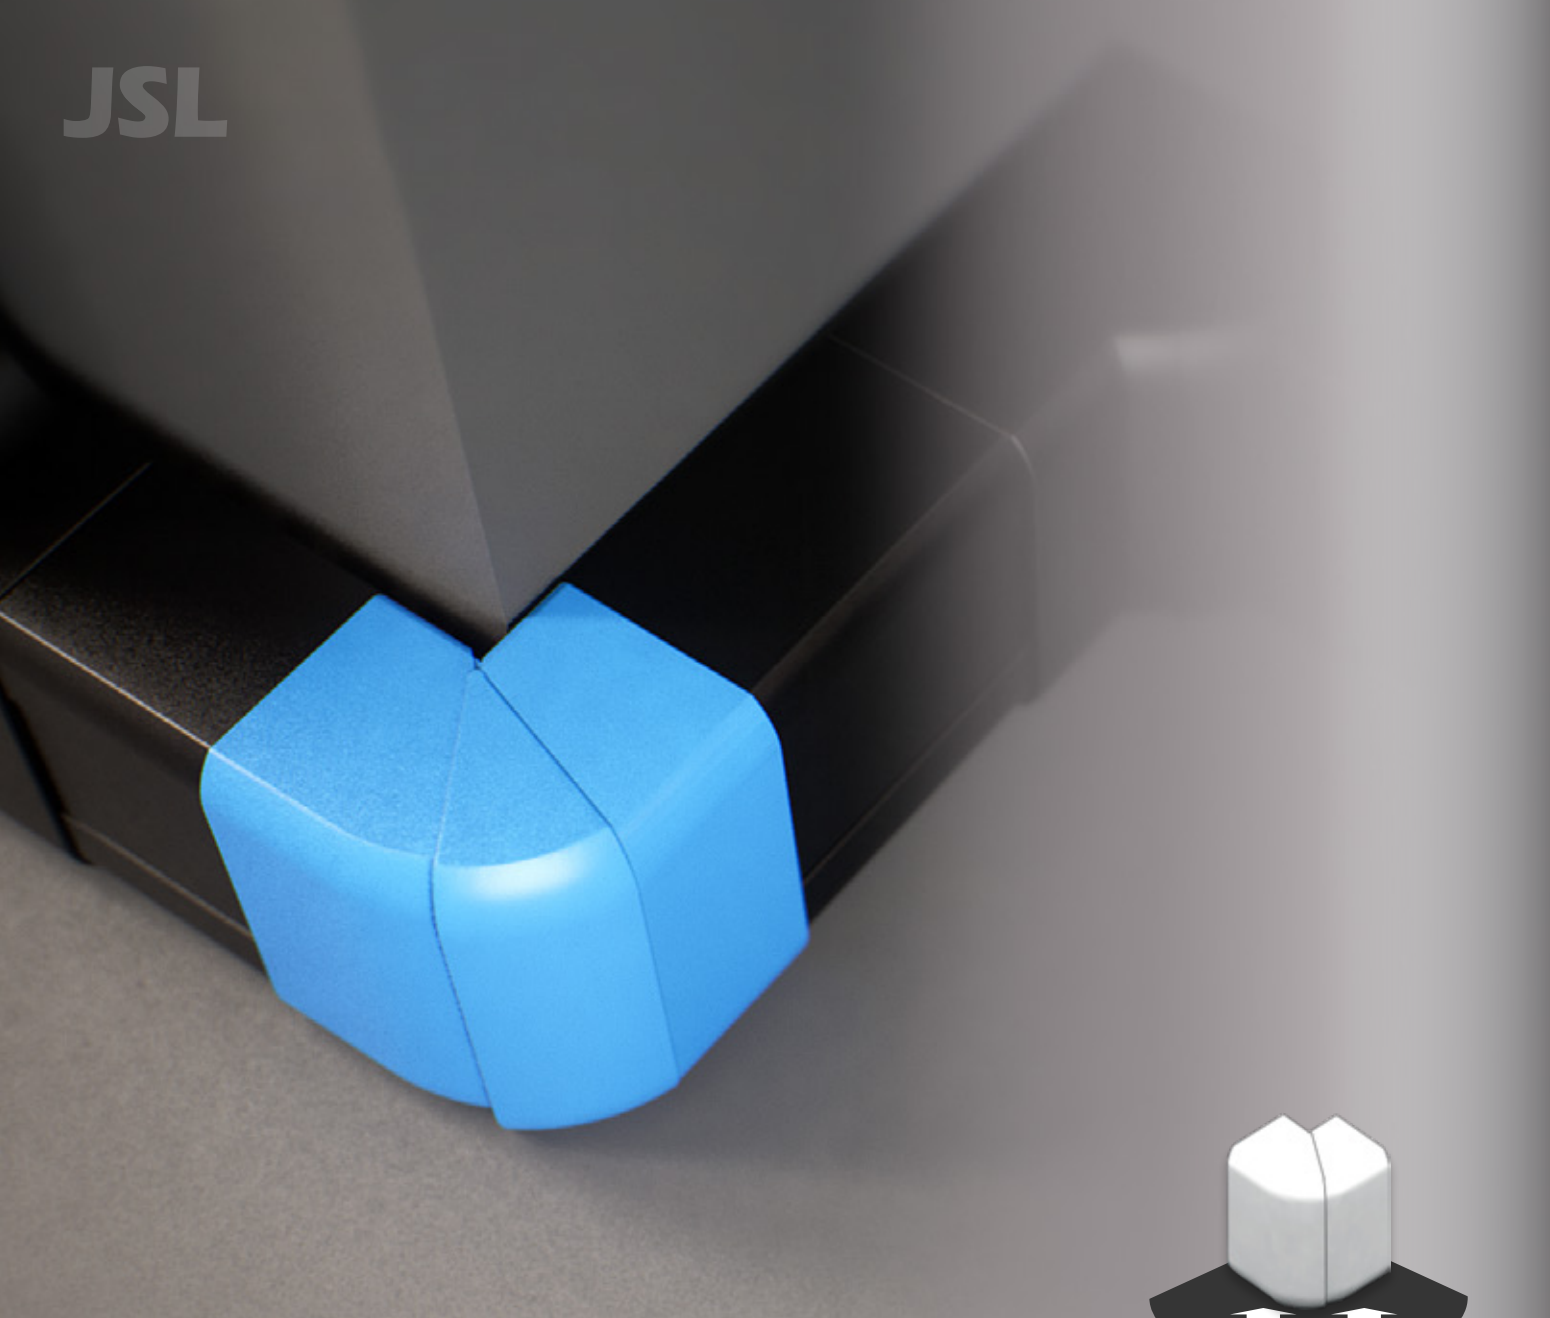

JSL

REF

IWAE10054BLACK