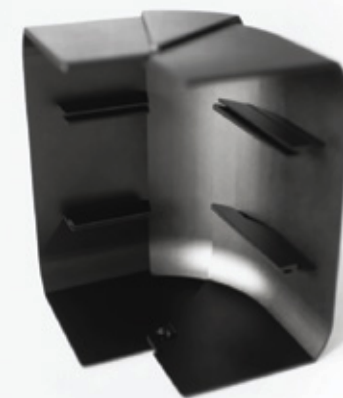

BUITENHOEK

Kenmerken:

Buitenhoek voor elektrische
JSL 100x54 wandkanalen

80x107x56 mm

Verpakking 6 stuks