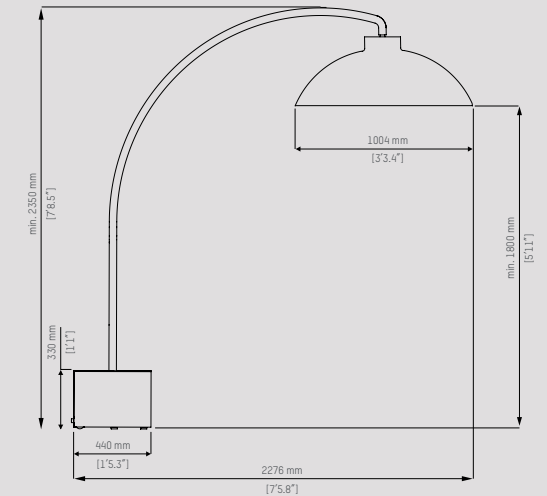

Technische informatie

Roestvrij en weerbestendig

De DOME is gemaakt van hoogwaardige materialen zoals aluminium en RVS, daardoor geschikt voor gebruik buitenshuis.

Laag energieverbruik, zero CO2 emissie

De DOME verbruikt minder energie dan traditionele gaskachels en wekt tot 25% meer warmte op met energieverbruik van slechts 3,22 kWh.

Eenvoudig onderhoud

Door gebruik te maken van zeer efficiënte en duurzame keramische verwarmingselementen, gecombineerd met de beste materialen, is de DOME nagenoeg onderhoudsvrij.

Bereik & gloed

Bereik tot 5 meter. Comfortabele warmte zonder rode gloed.

Voor gedetailleerde, technische informatie, bezoek www.heatsail.com

Afmetingen

Diameter kap	100 cm 3'3.4"
Hoogte kap	38 cm 1'3"
Voet	44 x 44 x 33 cm 1'5.3" x 1'5.3" x 1'1"

Technische specificaties

Verbruik	3.22 kWh
Verwarming	3100 Watt
Verlichting	120 Watt

Stralingsbereik tot 5 meter

Kleuren

De DOME is verkrijgbaar in twee standaard kleuren en optioneel in alle warmtebestendige RAL kleuren.