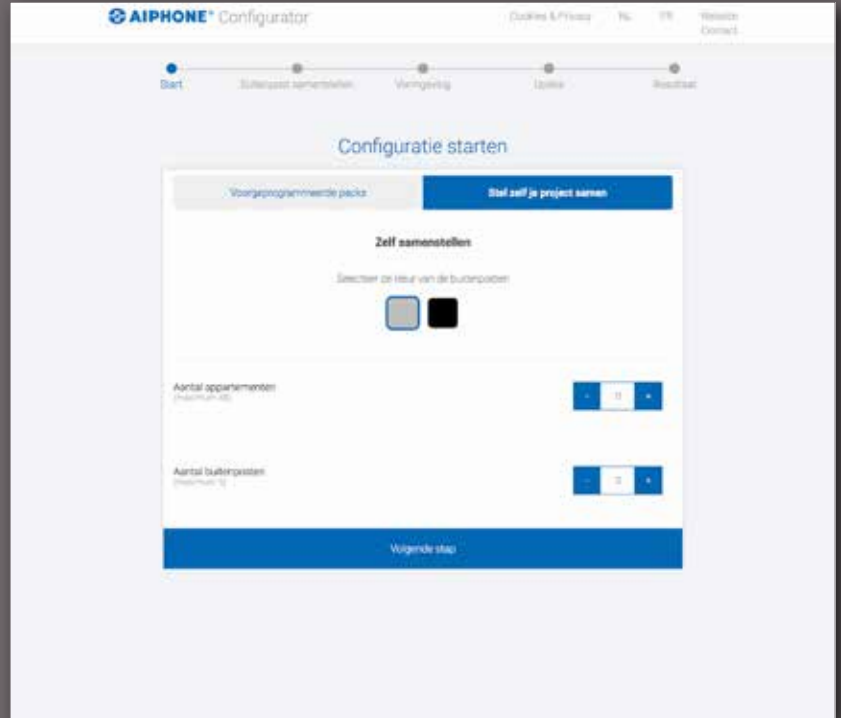

PROF. ADVIESPRIJS
€539,00*

JOS1FWB
ART: A01008421

PROF. ADVIESPRIJS
€575,00*

www.AIQUOTE.be

Vanaf heden is de officiële AIPHONE online configurator genaamd AIQUOTE voor appartementsprojecten beschikbaar voor alle professionele alsook particuliere AIPHONE klanten. Deze computergeleide configurator wordt toegepast bij maatwerk om de samenstelling van een appartementsysteem en de bijbehorende prijs te bepalen. De configurator begeleidt het keuzeproces en berekent gedurende het proces de actuele prijs. Aan de hand van dit doordacht keuzeproces zal de gebruiker tot een eindresultaat komen dat op de eindpagina in tabelvorm vertoond wordt. Het resultaat bevat een materialenlijst alsook een zo nauwkeurig mogelijk berekende totaalprijs uitgedrukt in bruto-waarde exclusief de BTW. De bekomen samenstelling kan vervolgens via e-mail doorgestuurd worden naar een klant, een collega of eender ander type contact. Het gebruik van de AIQUOTE configurator is volkomen vrij en kosteloos en bijgevolg hoeft men er nimmer persoonlijke gegevens achter te laten. Kortweg, de AIQUOTE configurator is een krachtige sales tool dat het werk van de AIPHONE-professionaal beduidend vergemakkelijkt. Bij deze wordt iedereen uitgenodigd om AIQUOTE uit te testen via de URL www.aiquote.be.