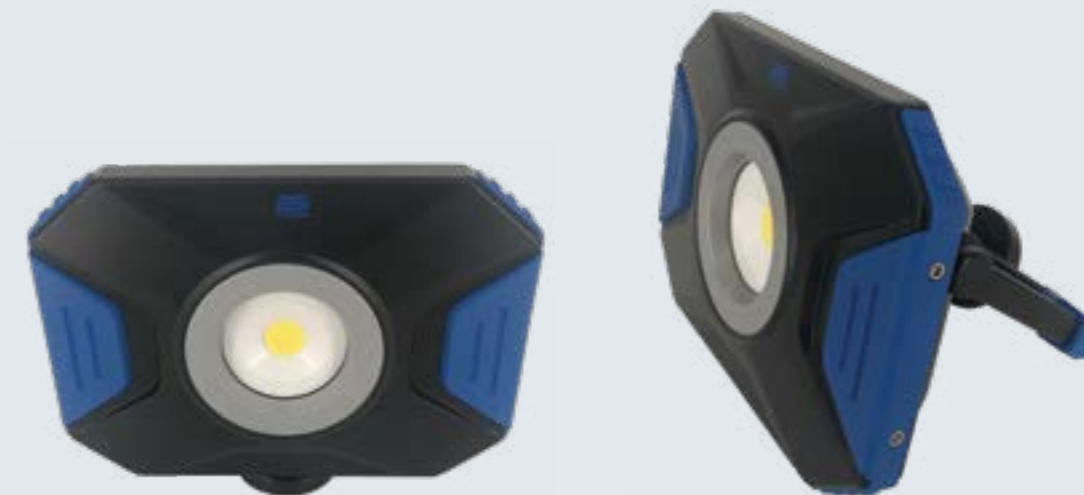

# Acculine Flex

Herlaadbare LED stralers

Magneet en USB-oplader inbegrepen

10 W  
1100 lm

20 W  
2200 lm

LED's zijn elektronische halfgeleidercomponenten opgebouwd als een diode, die bij stroomdoorgang in de doorlaatrichting licht uitstraalt. Dit proces wordt in de lichttechnologie elektroluminescentie genoemd.

### Technische specificaties

- Levensduur van meer dan 50000 u
- Kleurweergave index CRI > 80%
- 2 verlichtingsmodi 50% en 100%
- Lichtstraal hoek van 120°
- Batterij lader 230 V / 50-60Hz met micro USB kabel
- Dunne uitvoering in aluminium met versterkte hoeken
- Beweegbare beugel tot 180° uitgerust met ultra sterke magneet
- Li-ion batterij met oplaadstatus zichtbaar op display en USB uitgang (5V/2A) voor opladen smartphones
- Autonomie: 4u
- Oplaadtijd: 4u
- Verlichtingsmodules kunnen niet gewisseld worden
- IP54 : stof-en waterbestendig

## Technische specificaties

- Samsung LED's met verlengde levensduur van 50000 u
- Dunne armatuur in aluminium met versterkte hoeken
- Oppervlakte gedeeltelijk in rubber voor een optimale bescherming van de randen
- Pivoterende beugel 360°
- Sterke magneet voor bevestiging op alle metalen oppervlaktes
- Lichtstraal hoek 120°
- 3 mogelijke posities
  - Niveau 1 (100%): 1400 lumen
  - Niveau 2 (50%): 700 lumen
  - Niveau 3 (25%): 350 lumen
- Li-ion batterij 3,7V / 5200mAh met oplaadstatus zichtbaar op display
- Maximale autonomie: ongeveer 8u (niveau 3), ongeveer 4u (niveau 2) , ongeveer 2,8u (niveau 1)
- Oplaadtijd: 4u
- USB uitgang (5V/2A) met laadkabel USB type C
- IP65 : stof-en waterbestendig