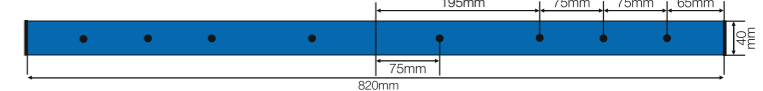

Technische specificaties

- Zeer robuust statief garandeert een uitstekende stabiliteit
- Poeder gelakte buis in metaal bestaande uit 5 elementen, met regelbare vijs
- Statief met "DIN" kop en cross bar van 820 mm voor een snelle montage
- Spanwijdte van de 3 conische voeten tot 1,30m
- Geleverd met 3 veiligheidshaken en aardstaven
- Aanpasbare hoogte van 1,30 m tot 4,60 m
- Maximale belasting 40 kg

Type	EAN			Cond.
		Ref.		
Statief XXL met cross bar	4011160	46758	5	1

Interval afmetingen cross bar