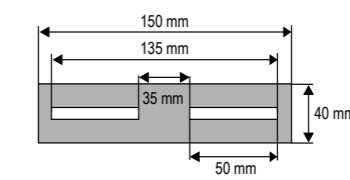

Technische specificaties

- Zeer robuust statief garandeert een uitstekende stabiliteit
- Gegalvaniseerd
- Spanwijdte van de 3 voeten tot 1,10m
- Aanpasbare hoogte van 1 m tot 2,60 m
- Maximale belasting 7 kg

Type	EAN			Cond.
		Ref.		
Statief PRO 2,6 m met universele cross bar	4011160	46750	9	1

Afmetingen basis cross bar