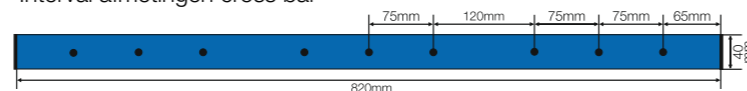

Technische specificaties

- Zeer robuust statief garandeert een uitstekende stabiliteit
- Poeder gelakt
- Spanwijdte van de 3 voeten tot 1,60m
- Aanpasbare hoogte van 1,4 m tot 4 m
- Maximale belasting 30 kg

Type	EAN			Cond.
		Ref.		
Statief XL met cross bar	4011160	46751	6	1

Interval afmetingen cross bar