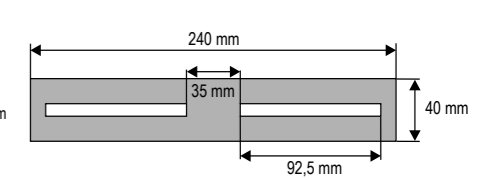

Afmetingen universele cross bar