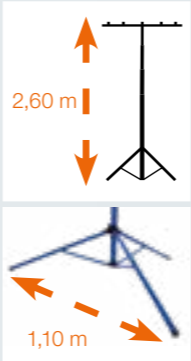

Statief

Technische specificaties

- Zeer robuust statief garandeert een uitstekende stabiliteit
- Poeder gelakt
- Spanwijdte van de 3 voeten tot 0,76m
- Aanpasbare hoogte van 1 m tot 1m80
- Kabel is praktisch te bevestigen
- Maximale belasting 6 kg

Type	EAN			Cond.
		Ref.		
Statief 1,8 m	4011160	46650	2	1