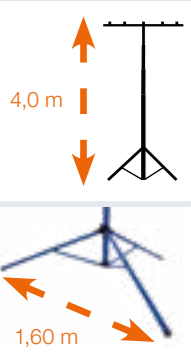

Statief

Technische specificaties

- Zeer robuust statief garandeert een uitstekende stabiliteit
- Poeder gelakt
- Spanwijdte van de 3 voeten tot 0,76m
- Aanpasbare hoogte van 1 m tot 1m80
- Kabel is praktisch te bevestigen
- Maximale belasting 6 kg

Type	EAN			Cond.
		Ref.		
Statief 1,8 m	4011160	46650	2	1

Statief PRO

met universele cross bar

Technische specificaties

- Zeer robuust statief garandeert een uitstekende stabiliteit
- Gegalvaniseerd
- Spanwijdte van de 3 voeten tot 1,10m
- Aanpasbare hoogte van 1 m tot 2,60 m
- Maximale belasting 7 kg

Type	EAN			Cond.
		Ref.		
Statief PRO 2,6 m met universele cross bar	4011160	46750	9	1

Afmetingen universele cross bar

Statief XL

met cross bar

Technische specificaties

- Zeer robuust statief garandeert een uitstekende stabiliteit
- Poeder gelakt
- Spanwijdte van de 3 voeten tot 1,60m
- Aanpasbare hoogte van 1,4 m tot 4 m
- Maximale belasting 30 kg

Type	EAN			Cond.
		Ref.		
Statief XL met cross bar	4011160	46751	6	1

Statief PRO XXL

met cross bar

Technische specificaties

- Zeer robuust statief garandeert een uitstekende stabiliteit
- Poeder gelakte buis in metaal bestaande uit 5 elementen, met regelbare vijs
- Statief met "DIN" kop en cross bar van 820 mm voor een snelle montage
- Spanwijdte van de 3 conische voeten tot 1,30m
- Geleverd met 3 veiligheidshaken en aardstaven
- Aanpasbare hoogte van 1,30 m tot 4,60 m
- Maximale belasting 40 kg

Type	EAN			Cond.
		Ref.		
Statief XXL met cross bar	4011160	46758	5	1