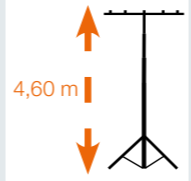

Technische specificaties

- Zeer robuust statief garandeert een uitstekende stabiliteit
- Poeder gelakt
- Spanwijdte van de 3 voeten tot 1,60m
- Aanpasbare hoogte van 1,4 m tot 4 m
- Maximale belasting 30 kg

Type	EAN			Cond.
		Ref.		
Statief XL met cross bar	4011160	46751	6	1

Interval afmetingen cross bar