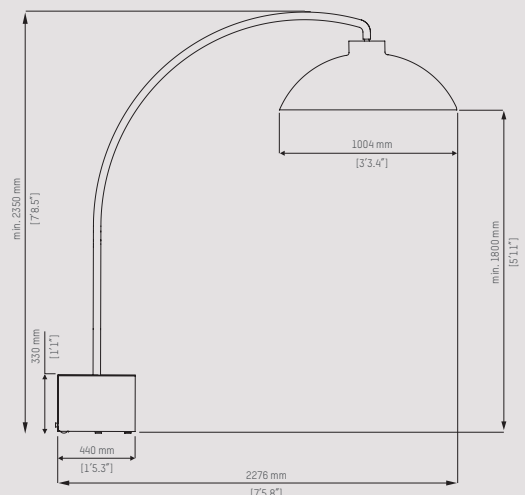

PRIJSLIJST SHOPS IN EURO - Geldig vanaf 15/02/2022 - Onderhaven aan wijzigingen - sales@heatsail.com
Niet geldig in USA, Canada en Mexico.

BESCHRIJVING	EX BTW
DOME MIDNIGHT of SNOW met twee wielen en +25% extra warmte inbegrepen	3.300
Opties DOME:	
Bluetooth muziek verwerkt in de voet	330
RAL kleur	330
Beschermhoes DOME	248
Verlengstuk - 195 cm vrije doorloophoogte	83
Twee extra wielen	83
Extra gewicht - pakket staal	125
DOME pendelend MIDNIGHT of SNOW - Max plafondhoogte 3,62M	2.845
DOME boogbeugel MIDNIGHT of SNOW	2.550
Opties DOME pendelend en DOME boogbeugel:	
RAL kleur	330
DOME muurbeugel MIDNIGHT of SNOW	3.300
DOME BLACK LABEL LIMITED EDITION met vier wielen, beschermhoes en +25% extra warmte inbegrepen	3.720

Technische informatie

Afmetingen

Diameter kap	100 cm - 3' 3.4"
Hoogte Kap	32 cm - 1' 0.6
Voet	44 x 44 x 33 cm - 1' 5.3" x 1' 5.3" x 1' 1"

Technische specificaties

Verbruik	3.22 kWh
Verwarming	3100 Watt
Verlichting	120 Watt

Keuren

Kleuren zijn indicatief.