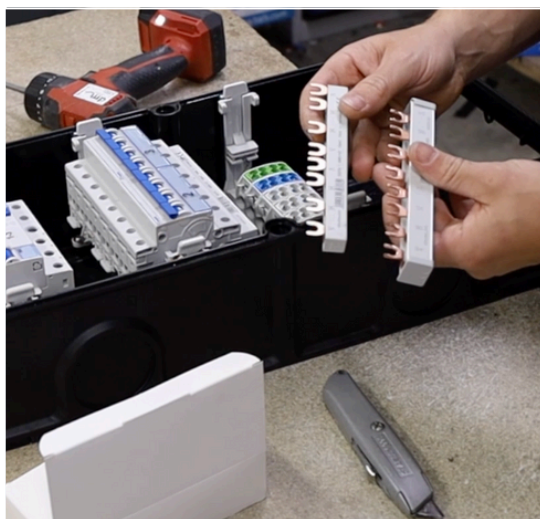

# ELKUTEC KAMGELEIDERS

- GEEN AFVAL
- VORK / PEN
- 4X SNELLERE INSTALLATIE
- VERSCHILLENDE FORMATEN

**NU BESCHIKBAAR**

**elkutec**

Artikelnr	Ref Elkotec	Omschrijving	VPE
204V/10	30328	L1L2 L1L2 vork	10
206V/10	30330	L1L2 L1L2 L1L2 vork	10
208V/10	30332	L1L2 L1L2 L1L2 L1L2 vork	10
212V/10	30336	L1L2 L1L2 L1L2 L1L2 L1L2 L1L2 vork	10
218V/10	30342	L1L2 L1L2 L1L2 L1L2 L1L2 L1L2 L1L2 L1L2 L1L2 vork	10
312V/10	30358	L1L2L3 L1L2L3 L1L2L3 L1L2L3 vork	10
318V/10	30368	L1L2L3 L1L2L3 L1L2L3 L1L2L3 L1L2L3 L1L2L3 vork	10
408V/16	30248	L1L2L3N L1L2L3N vork	5
412V/16	30250	L1L2L3N L1L2L3N L1L2L3N vork	5
418V/16	35316	L1L2L3N L1L2L3N L1L2L3N L1L2L3N L1L2 vork	5
512V/16	30544	L1NL2NL3N L1NL2NL3N vork	5
518V/16	35318	L1NL2NL3N L1NL2NL3N L1NL2NL3N vork	20
610V/16	35323	L1L2L3N L1NL2NL3N vork	20
612V/16	35317	L1L2L3N L1NL2NL3N L1N vork	20
618V/16	35160	L1L2L3N L1NL2NL3N L1NL2NL3N L1N vork	20
620V/16	35342	L1L2L3N L1NL2NL3N L1NL2NL3N L1NL2N vork	20
624V/16	35343	L1L2L3N L1NL2NL3N L1NL2NL3N L1NL2NL3N L1N vork	20
618V/16L	35159	N L1L2L3N L1NL2NL3N L1NL2NL3N L1 vork	20