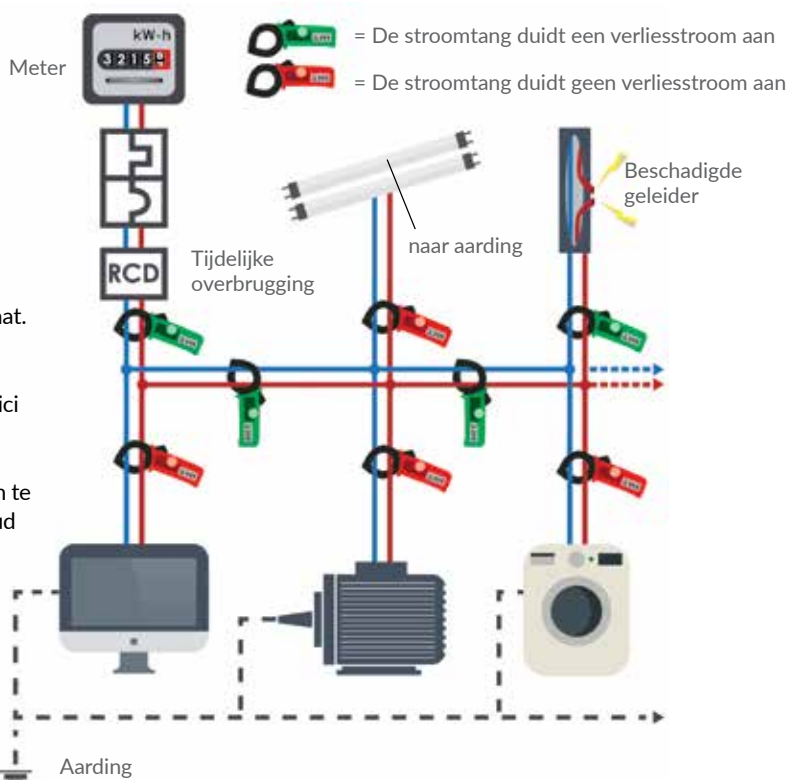

## Wat zijn verliesstroomtangen? Wat doen ze, en hoe gebruikt men ze?

Verliesstroomtangen zijn essentiële gereedschappen voor technici in moderne elektrische installaties. Ze meten en lokaliseren verliesstromen snel en efficiënt, wat cruciaal is voor veiligheid en het minimaliseren van downtime. Door nauwkeurige metingen helpen ze technici potentiële gevaren te identificeren voordat deze ernstige problemen veroorzaken.

### De meetprocedure

- Bij uitschakeling aardlekschakelaar: tijdelijke overbrugging.
- Stroomtang rond fase- en nulleider(s) achter de schakelaar.
- Driefasige systemen: alle faseadren + nulleider omsluiten.
- Directe uitlezing verliesstroom naar aarde op het meetapparaat.

### Conclusie

Het gebruik van verliesstroomtangen is cruciaal voor elektrotechnici bij aardlekproblemen. Deze apparaten helpen snel de oorzaak van uitschakelingen te vinden, wat efficiënt handelen mogelijk maakt. Met directe metingen en de mogelijkheid om complexe lekstromen te analyseren, zijn verliesstroomtangen essentieel voor het onderhoud en de veiligheid van elektrische installaties.